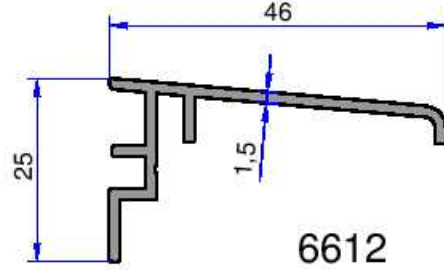

3849
0.388 kg/m

4884
0.559 kg/m

DAMLALIK PROFİLLERİ

ÇELİKLER
ALÜMİNYUM PLASTİK
SAN. VE TİC. A.Ş.

4405
0.622 kg/m

6612
0.355 kg/m

4145
0.174 kg/m

Not: Katolog ağırlıkları teorik ağırlıklardır. Üzerine kalıp aşınmasından dolayı %3-%5 boya farkından dolayı %4-%6 ağırlık ilave edilecektir.