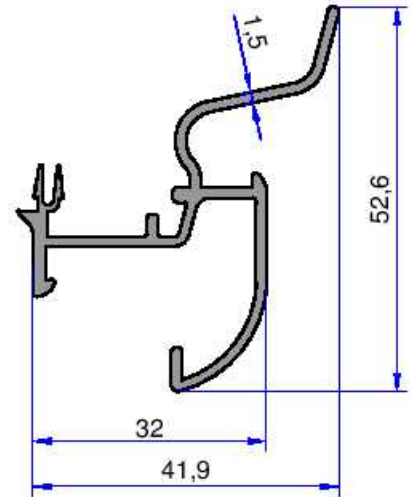

ÇELİKLER

ALÜMİNYUM PLASTİK SAN. VE TİC. A.Ş.

DAMLALIK PROFİLLERİ

web: www.celikleraluminyum.com.tr
email: celikler@celikleraluminyum.com.tr

3635
0.496 kg/m

3760
0.550 kg/m

3864
0.483 kg/m

3865
0.404 kg/m

3849
0.388 kg/m

4884
0.559 kg/m

DAMLALIK PROFİLLERİ

ÇELİKLER
ALÜMİNYUM PLASTİK
SAN. VE TİC. A.Ş.

4405
0.622 kg/m

6612
0.355 kg/m

4145
0.174 kg/m

Not: Katolog ağırlıkları teorik ağırlıklardır. Üzerine kalıp aşınmasından dolayı %3-%5 boya farkından dolayı %4-%6 ağırlık ilave edilecektir.