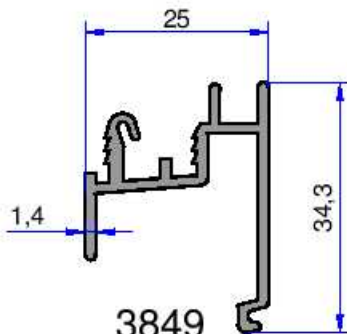

3849
0.388 kg/m

4884
0.559 kg/m

DAMLALIK PROFİLLERİ

ÇELİKLER
ALÜMİNYUM PLASTİK
SAN. VE TİC. A.Ş.

4405
0.622 kg/m

6612
0.355 kg/m

4145
0.174 kg/m

Not: Katolog ağırlıkları teorik ağırlıklardır. Üzerine kalıp aşınmasından dolayı %3-%5 boya farkından dolayı %4-%6 ağırlık ilave edilecektir.