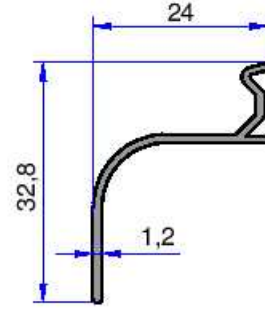

3849
0.388 kg/m

4884
0.559 kg/m

DAMLALIK PROFİLLERİ

ÇELİKLER
ALÜMİNYUM PLASTİK
SAN. VE TİC. A.Ş.

4405
0.622 kg/m

6612
0.355 kg/m

4145
0.174 kg/m

Not: Katolog ağırlıkları teorik ağırlıklardır. Üzerine kalıp aşınmasından dolayı %3-%5 boya farkından dolayı %4-%6 ağırlık ilave edilecektir.