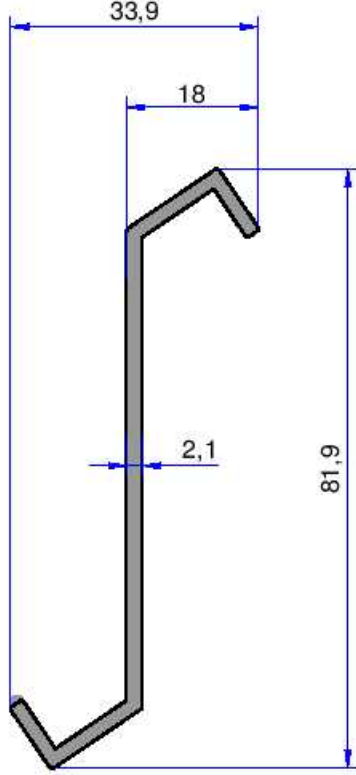

ÇELİKLER

ALÜMİNYUM PLASTİK SAN. VE TİC. A.Ş.

DAMLALIK PROFİLLERİ

web: www.celikleraluminyum.com.tr
email: celikler@celikleraluminyum.com.tr

3635
0.496 kg/m

3760
0.550 kg/m

3864
0.483 kg/m

3865
0.404 kg/m

3849
0.388 kg/m

4884
0.559 kg/m

DAMLALIK PROFİLLERİ

ÇELİKLER
ALÜMİNYUM PLASTİK
SAN. VE TİC. A.Ş.

4405
0.622 kg/m

6612
0.355 kg/m

4145
0.174 kg/m

Not: Katolog ağırlıkları teorik ağırlıklardır. Üzerine kalıp aşınmasından dolayı %3-%5 boya farkından dolayı %4-%6 ağırlık ilave edilecektir.