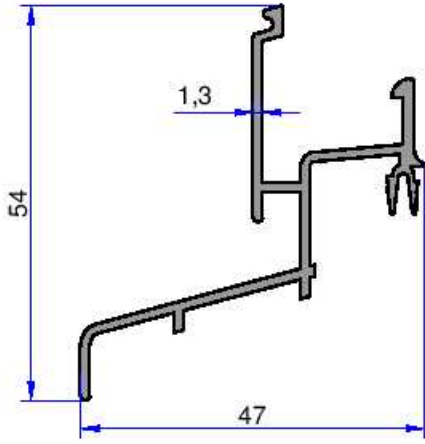

3635
0.496 kg/m