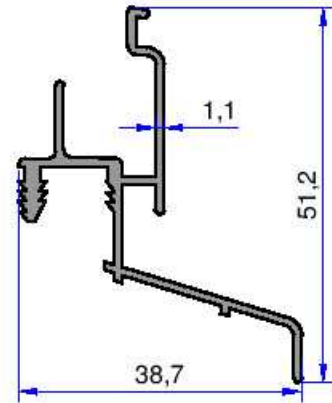

3865
0.404 kg/m