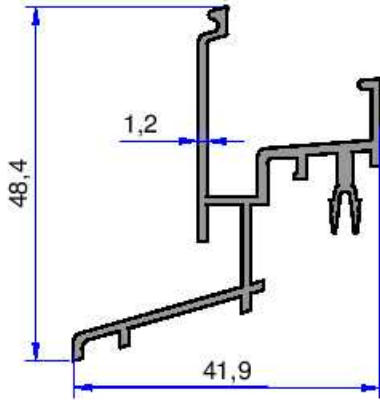

3864
0.483 kg/m