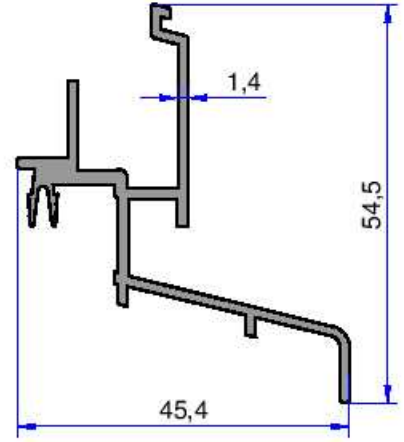

3760
0.550 kg/m