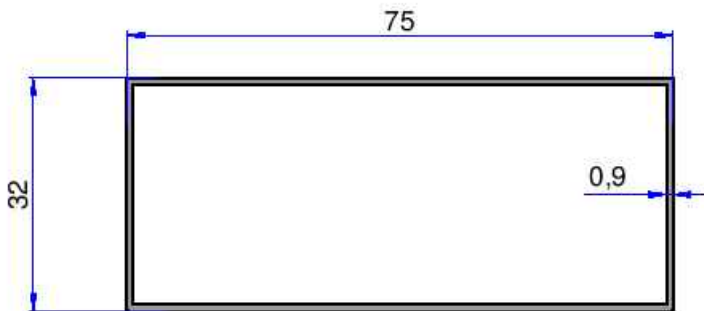

10835
0.513 kg/m