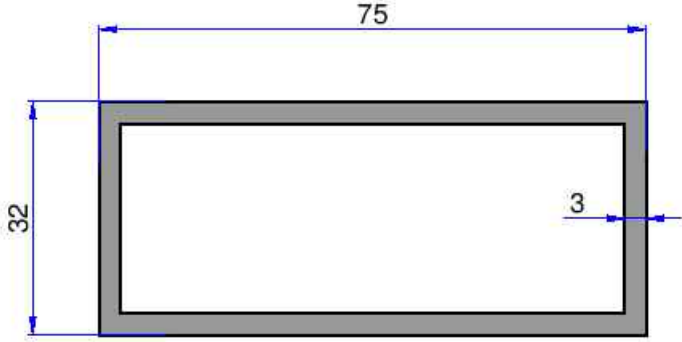

3891
1.642 kg/m