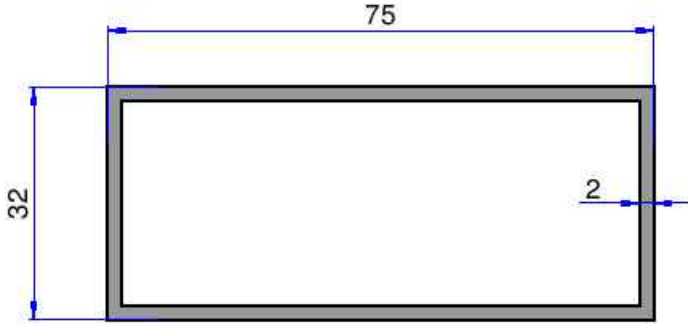

4637
1.116 kg/m