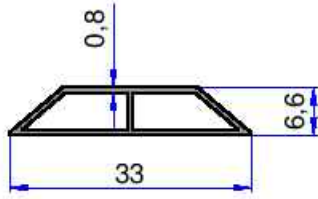

MASTAR PROFİLLERİ

ÇELİKLER
ALÜMİNYUM PLASTİK
SAN. VE TİC. A.Ş.

10836
0.409 kg/m

12044
0.359 kg/m

10834
0.157 kg/m

6102
0.208 kg/m

12045
0.140 kg/m

Not: Katalog ağırlıkları teorik ağırlıklardır. Üzerine kalıp aşınmasından dolayı %3-%5 boya farkından dolayı %4-%6 ağırlık ilave edilecektir.