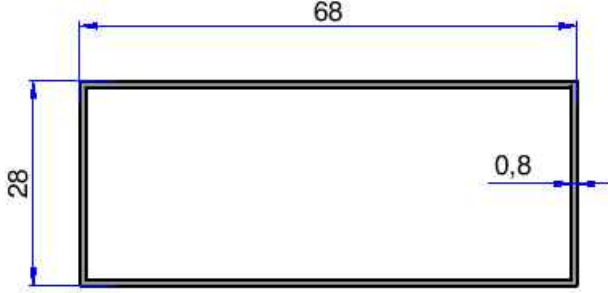

MASTAR PROFİLLERİ

ÇELİKLER
ALÜMİNYUM PLASTİK
SAN. VE TİC. A.Ş.

10836
0.409 kg/m

12044
0.359 kg/m

10834
0.157 kg/m

6102
0.208 kg/m

12045
0.140 kg/m

Not: Katalog ağırlıkları teorik ağırlıklardır. Üzerine kalıp aşınmasından dolayı %3-%5 boya farkından dolayı %4-%6 ağırlık ilave edilecektir.