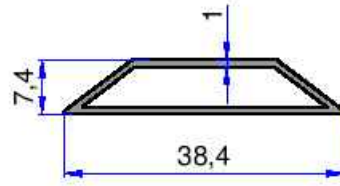

MASTAR PROFİLLERİ

ÇELİKLER
ALÜMİNYUM PLASTİK
SAN. VE TİC. A.Ş.

10836
0.409 kg/m

12044
0.359 kg/m

10834
0.157 kg/m

6102
0.208 kg/m

12045
0.140 kg/m

Not: Katalog ağırlıkları teorik ağırlıklardır. Üzerine kalıp aşınmasından dolayı %3-%5 boya farkından dolayı %4-%6 ağırlık ilave edilecektir.