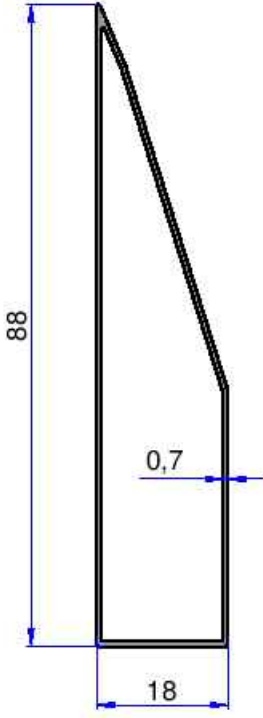

MASTAR PROFİLLERİ

ÇELİKLER
ALÜMİNYUM PLASTİK
SAN. VE TİC. A.Ş.

10836
0.409 kg/m

12044
0.359 kg/m

10834
0.157 kg/m

6102
0.208 kg/m

12045
0.140 kg/m

Not: Katalog ağırlıkları teorik ağırlıklardır. Üzerine kalıp aşınmasından dolayı %3-%5 boya farkından dolayı %4-%6 ağırlık ilave edilecektir.

12043
0.368 kg/m

10833
0.418 kg/m

3886
0.552 kg/m