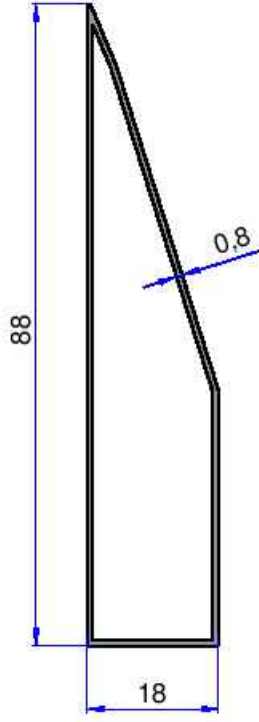

MASTAR PROFİLLERİ

ÇELİKLER
ALÜMİNYUM PLASTİK
SAN. VE TİC. A.Ş.

10836
0.409 kg/m

12044
0.359 kg/m

10834
0.157 kg/m

6102
0.208 kg/m

12045
0.140 kg/m

Not: Katalog ağırlıkları teorik ağırlıklardır. Üzerine kalıp aşınmasından dolayı %3-%5 boya farkından dolayı %4-%6 ağırlık ilave edilecektir.

12043
0.368 kg/m

10833
0.418 kg/m

3886
0.552 kg/m