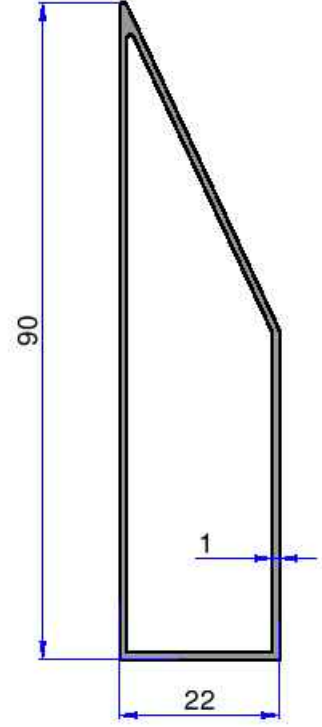

MASTAR PROFİLLERİ

ÇELİKLER
ALÜMİNYUM PLASTİK
SAN. VE TİC. A.Ş.

10836
0.409 kg/m

12044
0.359 kg/m

10834
0.157 kg/m

6102
0.208 kg/m

12045
0.140 kg/m

Not: Katalog ağırlıkları teorik ağırlıklardır. Üzerine kalıp aşınmasından dolayı %3-%5 boya farkından dolayı %4-%6 ağırlık ilave edilecektir.

12043
0.368 kg/m

10833
0.418 kg/m

3886
0.552 kg/m