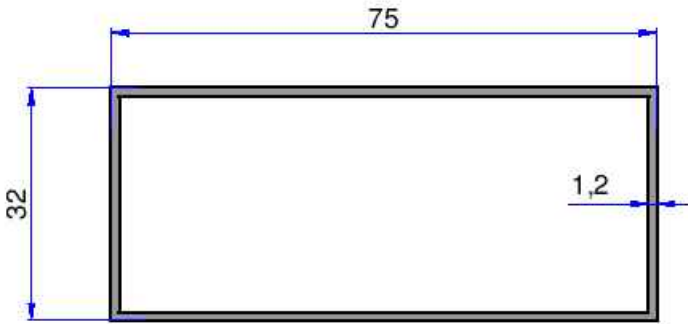

3065
0.680 kg/m