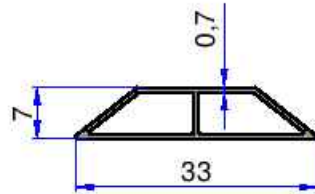

MASTAR PROFİLLERİ

ÇELİKLER
ALÜMİNYUM PLASTİK
SAN. VE TİC. A.Ş.

10836
0.409 kg/m

12044
0.359 kg/m

10834
0.157 kg/m

6102
0.208 kg/m

12045
0.140 kg/m

Not: Katalog ağırlıkları teorik ağırlıklardır. Üzerine kalıp aşınmasından dolayı %3-%5 boya farkından dolayı %4-%6 ağırlık ilave edilecektir.