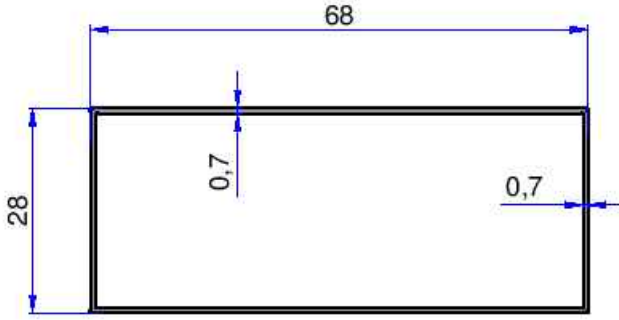

MASTAR PROFİLLERİ

ÇELİKLER
ALÜMİNYUM PLASTİK
SAN. VE TİC. A.Ş.

10836
0.409 kg/m

12044
0.359 kg/m

10834
0.157 kg/m

6102
0.208 kg/m

12045
0.140 kg/m

Not: Katalog ağırlıkları teorik ağırlıklardır. Üzerine kalıp aşınmasından dolayı %3-%5 boya farkından dolayı %4-%6 ağırlık ilave edilecektir.