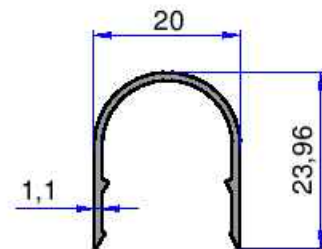

ÇELİKLER

ALÜMİNYUM PLASTİK SAN. VE TİC. A.Ş.

GRİYAJ PROFİLLERİ

web: www.celikleraluminyum.com.tr
email: celikler@celikleraluminyum.com.tr

5983
0.309 kg/m

5982
0.155 kg/m

3013
0.508 kg/m

3081
0.361 kg/m

5889
0.132 kg/m

3067
0.173 kg/m