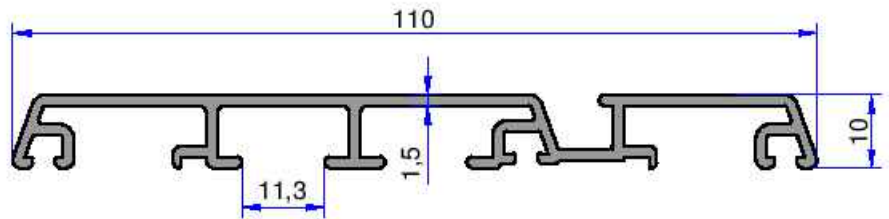

5453
0.866 kg/m