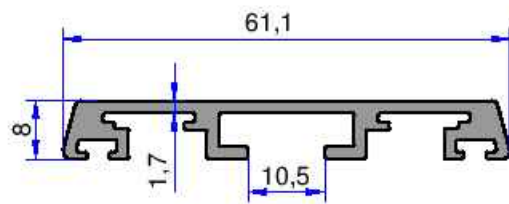

4942
0.576 kg/m

Not: Katalog ağırlıklar teorik ağırlıklardır. Üzerine kalıp aşınmasından dolayı %3-%5 boya farkından dolayı %4-%6 ağırlık ilave edilecektir.