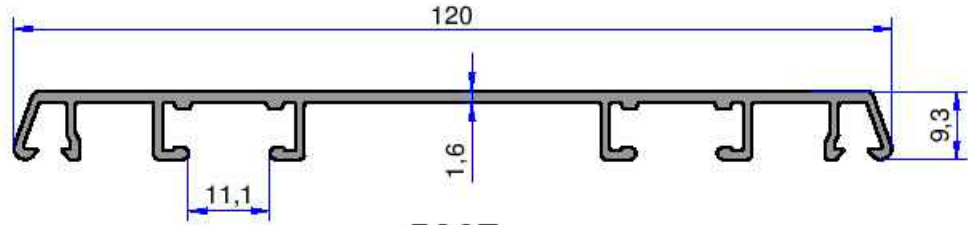

5867
0.787 kg/m