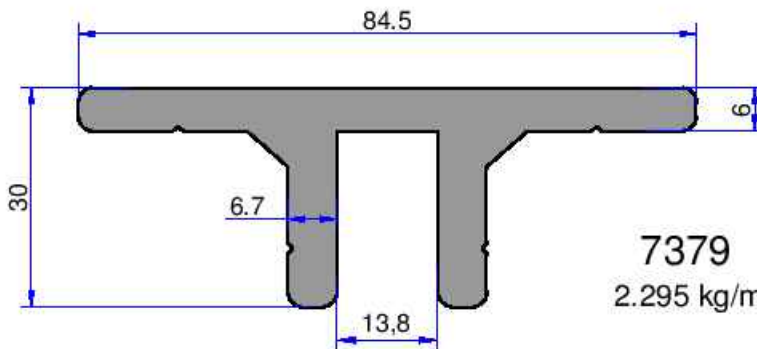

5865
0.351 kg/m

4942
0.576 kg/m

Not: Katalog ağırlıklar teorik ağırlıklardır. Üzerine kalıp aşınmasından dolayı %3-%5 boya farkından dolayı %4-%6 ağırlık ilave edilecektir.

5869
0.788 kg/m

5701
0.394 kg/m

3793
0.612 kg/m

10309
0.895 kg/m

7379
2.295 kg/m