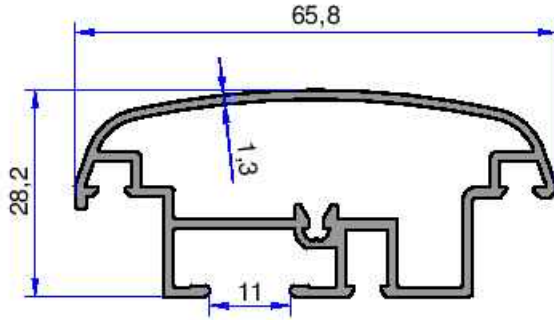

5869
0.788 kg/m