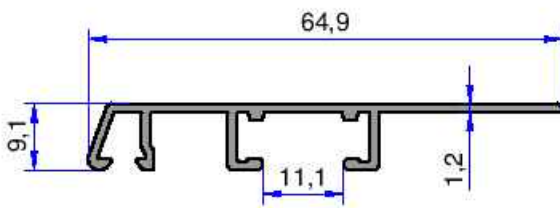

AHŞAP DOĞRAMA PROFİLLERİ

ÇELİKLER

ALÜMİNYUM PLASTİK
SAN. VE TİC. A.Ş.

5452
0.416 kg/m

4445
0.494 kg/m

5866
0.685 kg/m

5451
0.737 kg/m

5868
0.368 kg/m