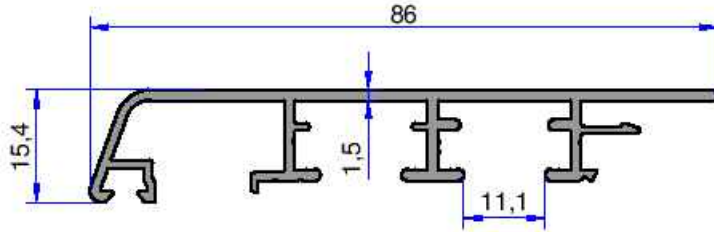

AHŞAP DOĞRAMA PROFİLLERİ

ÇELİKLER

ALÜMİNYUM PLASTİK
SAN. VE TİC. A.Ş.

5452
0.416 kg/m

4445
0.494 kg/m

5866
0.685 kg/m

5451
0.737 kg/m

5868
0.368 kg/m