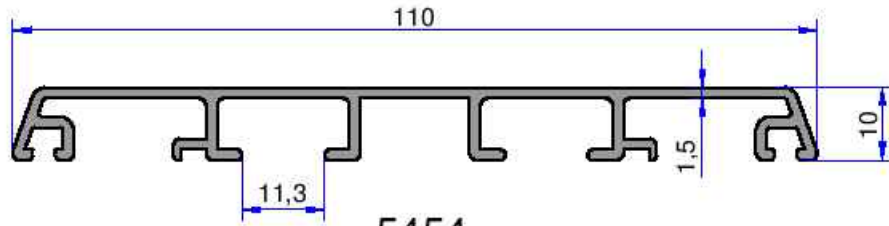

5454
0.819 kg/m