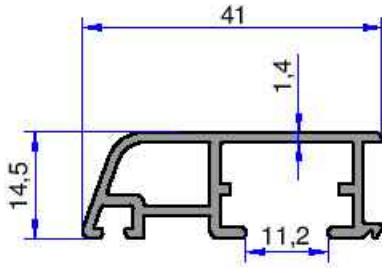

AHŞAP DOĞRAMA PROFİLLERİ

ÇELİKLER

ALÜMİNYUM PLASTİK
SAN. VE TİC. A.Ş.

5452
0.416 kg/m

4445
0.494 kg/m

5866
0.685 kg/m

5451
0.737 kg/m

5868
0.368 kg/m