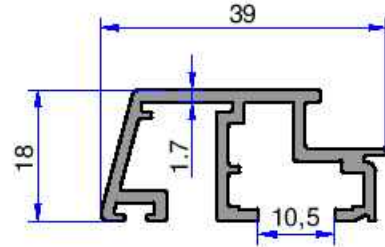

AHŞAP DOĞRAMA PROFİLLERİ

ÇELİKLER

ALÜMİNYUM PLASTİK
SAN. VE TİC. A.Ş.

5452
0.416 kg/m

4445
0.494 kg/m

5866
0.685 kg/m

5451
0.737 kg/m

5868
0.368 kg/m