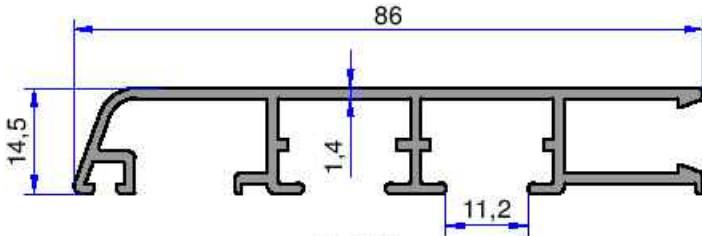

AHŞAP DOĞRAMA PROFİLLERİ

ÇELİKLER

ALÜMİNYUM PLASTİK
SAN. VE TİC. A.Ş.

5452
0.416 kg/m

4445
0.494 kg/m

5866
0.685 kg/m

5451
0.737 kg/m

5868
0.368 kg/m