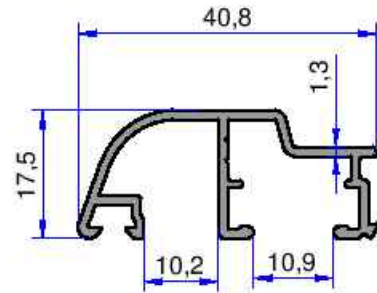

AHŞAP DOĞRAMA PROFİLLERİ

ÇELİKLER

ALÜMİNYUM PLASTİK
SAN. VE TİC. A.Ş.

5452
0.416 kg/m

4445
0.494 kg/m

5866
0.685 kg/m

5451
0.737 kg/m

5868
0.368 kg/m