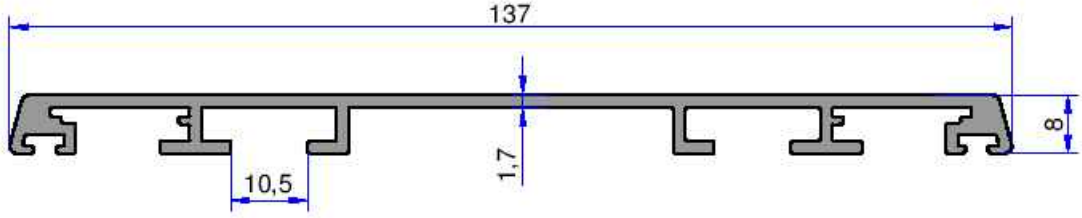

5702
1.034 kg/m