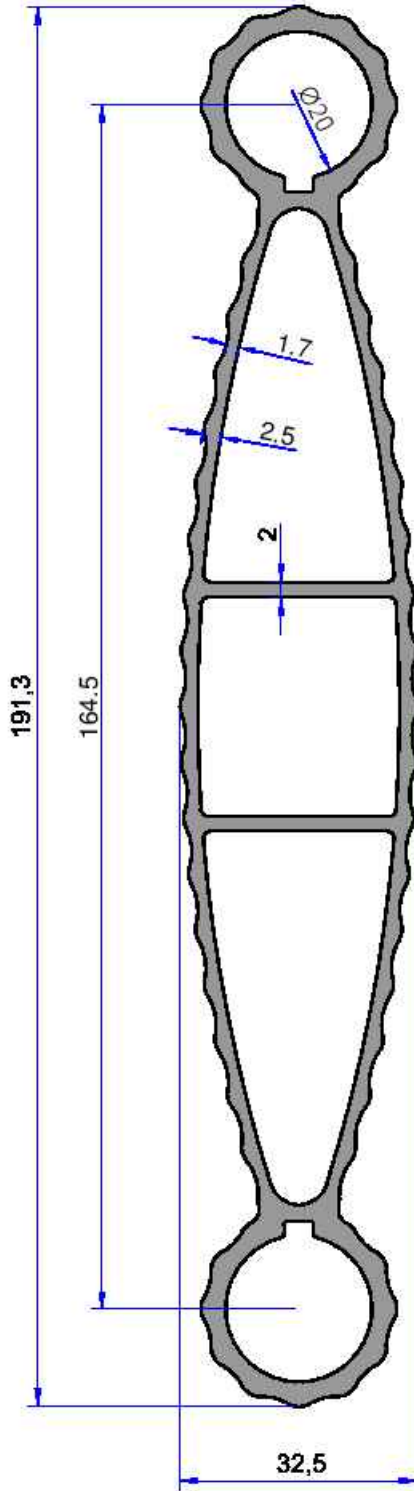

ÇELİKLER

ALÜMİNYUM PLASTİK SAN. VE TİC. A.Ş.

GÜNEŞ KIRICI PROFİLLERİ

web: www.celikleraluminyum.com.tr
email: celikler@celikleraluminyum.com.tr

4837
2.570 kg/m

4835
1.968 kg/m

GÜNEŞ KIRICI PROFİLLERİ

ÇELİKLER
ALÜMİNYUM PLASTİK
SAN. VE TİC. A.Ş.

4834
1.016 kg/m

5447
1.022 kg/m

10740
0.594 kg/m

6745
0.811 kg/m

6746
0.578 kg/m

Not: Katalog ağırlıkları teorik ağırlıklardır. Üzerine kalıp aşınmasından dolayı %3-%5 boya farkından dolayı %4-%6 ağırlık ilave edilecektir.

ÇELİKLER
ALÜMİNYUM PLASTİK
SAN. VE TİC. A.Ş.

GÜNEŞ KIRICI PROFİLLERİ

5355
3.069 kg/m

10067
0.410 kg/m

Not: Katalog ağırlıklar teorik ağırlıklardır. Üzerine kalıp aşınmasından dolayı %3-%5 boya farkından dolayı %4-%6 ağırlık ilave edilecektir.

GÜNEŞ KIRICI PROFİLLERİ

ÇELİKLER
ALÜMİNYUM PLASTİK
SAN. VE TİC. A.Ş.

Not: Katalog ağırlıkları teorik ağırlıklardır. Üzerine kalıp aşınmasından dolayı %3-%5 boya farkından dolayı %4-%6 ağırlık ilave edilecektir.