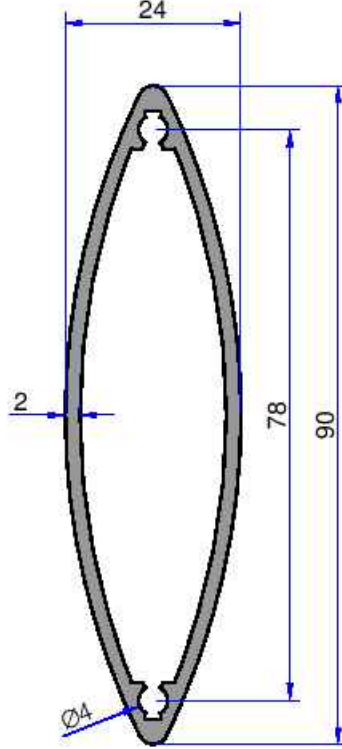

ÇELİKLER

ALÜMİNYUM PLASTİK SAN. VE TİC. A.Ş.

GÜNEŞ KIRICI PROFİLLERİ

web: www.celikleraluminyum.com.tr
email: celikler@celikleraluminyum.com.tr

4837
2.570 kg/m

4835
1.968 kg/m

GÜNEŞ KIRICI PROFİLLERİ

ÇELİKLER
ALÜMİNYUM PLASTİK
SAN. VE TİC. A.Ş.

4834
1.016 kg/m

5447
1.022 kg/m

10740
0.594 kg/m

6745
0.811 kg/m

6746
0.578 kg/m

Not: Katalog ağırlıkları teorik ağırlıklardır. Üzerine kalıp aşınmasından dolayı %3-%5 boya farkından dolayı %4-%6 ağırlık ilave edilecektir.

ÇELİKLER
ALÜMİNYUM PLASTİK
SAN. VE TİC. A.Ş.

GÜNEŞ KIRICI PROFİLLERİ

5355
3.069 kg/m

10067
0.410 kg/m

Not: Katalog ağırlıklar teorik ağırlıklardır. Üzerine kalıp aşınmasından dolayı %3-%5 boya farkından dolayı %4-%6 ağırlık ilave edilecektir.

GÜNEŞ KIRICI PROFİLLERİ

ÇELİKLER
ALÜMİNYUM PLASTİK
SAN. VE TİC. A.Ş.

Not: Katalog ağırlıkları teorik ağırlıklardır. Üzerine kalıp aşınmasından dolayı %3-%5 boya farkından dolayı %4-%6 ağırlık ilave edilecektir.