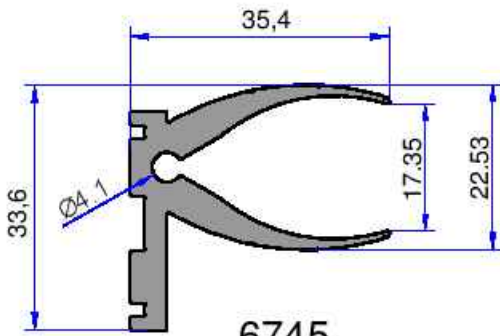

ÇELİKLER

ALÜMİNYUM PLASTİK SAN. VE TİC. A.Ş.

GÜNEŞ KIRICI PROFİLLERİ

web: www.celikleraluminyum.com.tr
email: celikler@celikleraluminyum.com.tr

4837
2.570 kg/m

4835
1.968 kg/m

GÜNEŞ KIRICI PROFİLLERİ

ÇELİKLER
ALÜMİNYUM PLASTİK
SAN. VE TİC. A.Ş.

4834
1.016 kg/m

5447
1.022 kg/m

10740
0.594 kg/m

6745
0.811 kg/m

6746
0.578 kg/m

Not: Katalog ağırlıkları teorik ağırlıklardır. Üzerine kalıp aşınmasından dolayı %3-%5 boya farkından dolayı %4-%6 ağırlık ilave edilecektir.

ÇELİKLER
ALÜMİNYUM PLASTİK
SAN. VE TİC. A.Ş.

GÜNEŞ KIRICI PROFİLLERİ

5355
3.069 kg/m

10067
0.410 kg/m

Not: Katalog ağırlıklar teorik ağırlıklardır. Üzerine kalıp aşınmasından dolayı %3-%5 boya farkından dolayı %4-%6 ağırlık ilave edilecektir.