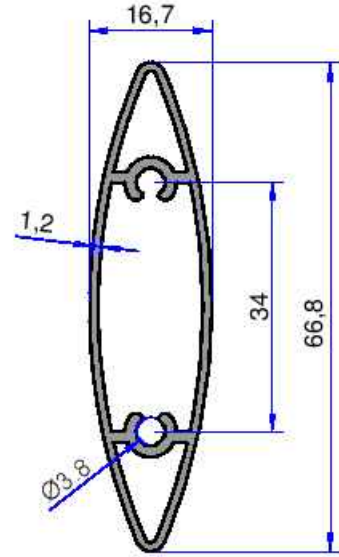

ÇELİKLER

ALÜMİNYUM PLASTİK SAN. VE TİC. A.Ş.

GÜNEŞ KIRICI PROFİLLERİ

web: www.celikleraluminyum.com.tr
email: celikler@celikleraluminyum.com.tr

4837
2.570 kg/m

4835
1.968 kg/m

GÜNEŞ KIRICI PROFİLLERİ

ÇELİKLER
ALÜMİNYUM PLASTİK
SAN. VE TİC. A.Ş.

4834
1.016 kg/m

5447
1.022 kg/m

10740
0.594 kg/m

6745
0.811 kg/m

6746
0.578 kg/m

Not: Katalog ağırlıkları teorik ağırlıklardır. Üzerine kalıp aşınmasından dolayı %3-%5 boya farkından dolayı %4-%6 ağırlık ilave edilecektir.

ÇELİKLER
ALÜMİNYUM PLASTİK
SAN. VE TİC. A.Ş.

GÜNEŞ KIRICI PROFİLLERİ

5355
3.069 kg/m

10067
0.410 kg/m

Not: Katalog ağırlıklar teorik ağırlıklardır. Üzerine kalıp aşınmasından dolayı %3-%5 boya farkından dolayı %4-%6 ağırlık ilave edilecektir.

GÜNEŞ KIRICI PROFİLLERİ

ÇELİKLER
ALÜMİNYUM PLASTİK
SAN. VE TİC. A.Ş.

Not: Katalog ağırlıkları teorik ağırlıklardır. Üzerine kalıp aşınmasından dolayı %3-%5 boya farkından dolayı %4-%6 ağırlık ilave edilecektir.