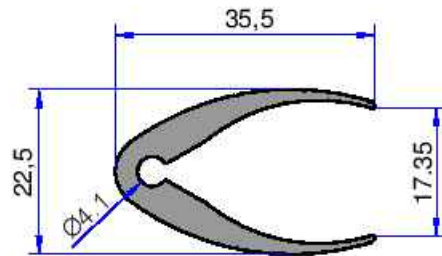

4834
1.016 kg/m

5447
1.022 kg/m

10740
0.594 kg/m

6745
0.811 kg/m

6746
0.578 kg/m

Not: Katalog ağırlıkları teorik ağırlıklardır. Üzerine kalıp aşınmasından dolayı %3-%5 boya farkından dolayı %4-%6 ağırlık ilave edilecektir.

ÇELİKLER
ALÜMİNYUM PLASTİK
SAN. VE TİC. A.Ş.

GÜNEŞ KIRICI PROFİLLERİ

5355
3.069 kg/m

10067
0.410 kg/m

Not: Katalog ağırlıklar teorik ağırlıklardır. Üzerine kalıp aşınmasından dolayı %3-%5 boya farkından dolayı %4-%6 ağırlık ilave edilecektir.