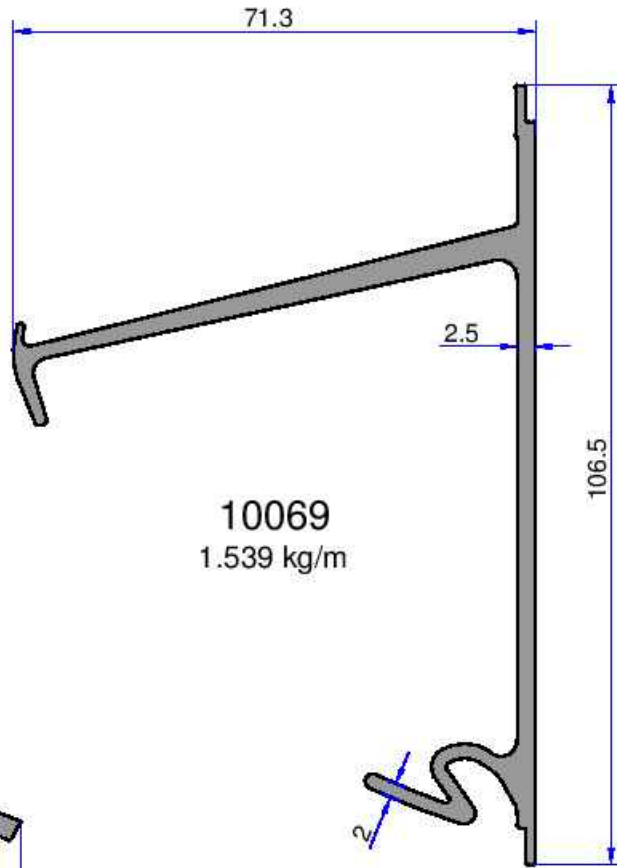

4834
1.016 kg/m

5447
1.022 kg/m

10740
0.594 kg/m

6745
0.811 kg/m

6746
0.578 kg/m

Not: Katalog ağırlıkları teorik ağırlıklardır. Üzerine kalıp aşınmasından dolayı %3-%5 boya farkından dolayı %4-%6 ağırlık ilave edilecektir.

ÇELİKLER
ALÜMİNYUM PLASTİK
SAN. VE TİC. A.Ş.

GÜNEŞ KIRICI PROFİLLERİ

5355
3.069 kg/m

10067
0.410 kg/m

Not: Katalog ağırlıklar teorik ağırlıklardır. Üzerine kalıp aşınmasından dolayı %3-%5 boya farkından dolayı %4-%6 ağırlık ilave edilecektir.

GÜNEŞ KIRICI PROFİLLERİ

ÇELİKLER
ALÜMİNYUM PLASTİK
SAN. VE TİC. A.Ş.

Not: Katalog ağırlıkları teorik ağırlıklardır. Üzerine kalıp aşınmasından dolayı %3-%5 boya farkından dolayı %4-%6 ağırlık ilave edilecektir.