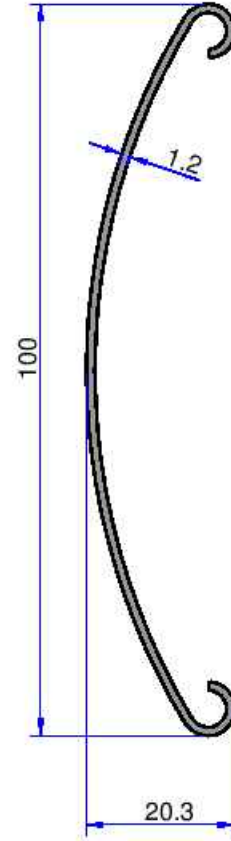

ÇELİKLER

ALÜMİNYUM PLASTİK SAN. VE TİC. A.Ş.

GÜNEŞ KIRICI PROFİLLERİ

web: www.celikleraluminyum.com.tr
email: celikler@celikleraluminyum.com.tr

4837
2.570 kg/m

4835
1.968 kg/m

GÜNEŞ KIRICI PROFİLLERİ

ÇELİKLER
ALÜMİNYUM PLASTİK
SAN. VE TİC. A.Ş.

4834
1.016 kg/m

5447
1.022 kg/m

10740
0.594 kg/m

6745
0.811 kg/m

6746
0.578 kg/m

Not: Katalog ağırlıkları teorik ağırlıklardır. Üzerine kalıp aşınmasından dolayı %3-%5 boya farkından dolayı %4-%6 ağırlık ilave edilecektir.

ÇELİKLER
ALÜMİNYUM PLASTİK
SAN. VE TİC. A.Ş.

GÜNEŞ KIRICI PROFİLLERİ

5355
3.069 kg/m

10067
0.410 kg/m

Not: Katalog ağırlıklar teorik ağırlıklardır. Üzerine kalıp aşınmasından dolayı %3-%5 boya farkından dolayı %4-%6 ağırlık ilave edilecektir.