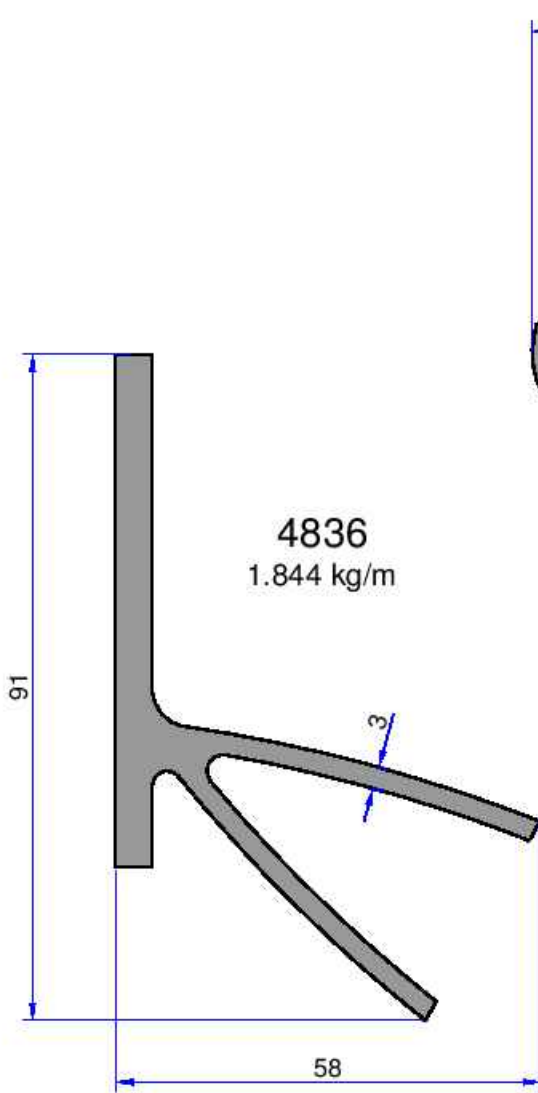

4834
1.016 kg/m

5447
1.022 kg/m

10740
0.594 kg/m

6745
0.811 kg/m

6746
0.578 kg/m

Not: Katalog ağırlıkları teorik ağırlıklardır. Üzerine kalıp aşınmasından dolayı %3-%5 boya farkından dolayı %4-%6 ağırlık ilave edilecektir.

ÇELİKLER
ALÜMİNYUM PLASTİK
SAN. VE TİC. A.Ş.

GÜNEŞ KIRICI PROFİLLERİ

5355
3.069 kg/m

10067
0.410 kg/m

Not: Katalog ağırlıklar teorik ağırlıklardır. Üzerine kalıp aşınmasından dolayı %3-%5 boya farkından dolayı %4-%6 ağırlık ilave edilecektir.

GÜNEŞ KIRICI PROFİLLERİ

ÇELİKLER
ALÜMİNYUM PLASTİK
SAN. VE TİC. A.Ş.

Not: Katalog ağırlıkları teorik ağırlıklardır. Üzerine kalıp aşınmasından dolayı %3-%5 boya farkından dolayı %4-%6 ağırlık ilave edilecektir.