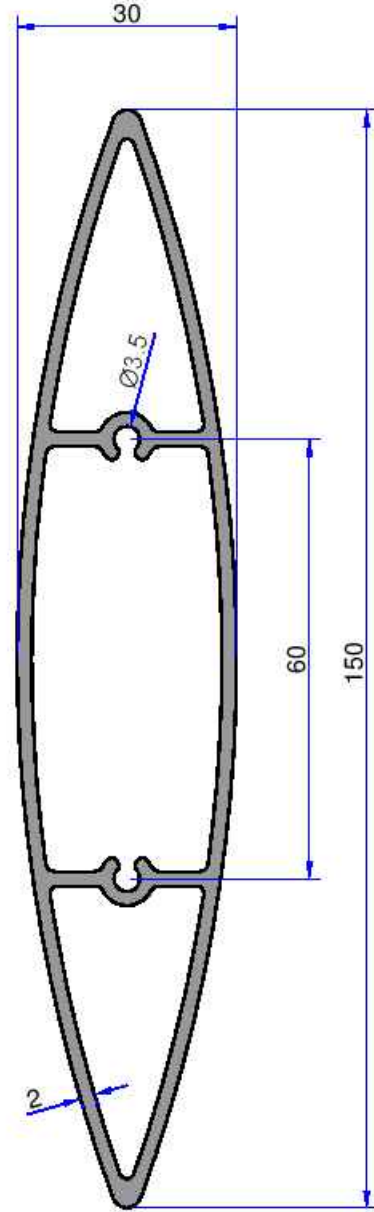

ÇELİKLER

ALÜMİNYUM PLASTİK SAN. VE TİC. A.Ş.

GÜNEŞ KIRICI PROFİLLERİ

web: www.celikleraluminyum.com.tr
email: celikler@celikleraluminyum.com.tr

4837
2.570 kg/m

4835
1.968 kg/m

GÜNEŞ KIRICI PROFİLLERİ

ÇELİKLER
ALÜMİNYUM PLASTİK
SAN. VE TİC. A.Ş.

4834
1.016 kg/m

5447
1.022 kg/m

10740
0.594 kg/m

6745
0.811 kg/m

6746
0.578 kg/m

Not: Katalog ağırlıkları teorik ağırlıklardır. Üzerine kalıp aşınmasından dolayı %3-%5 boya farkından dolayı %4-%6 ağırlık ilave edilecektir.

ÇELİKLER
ALÜMİNYUM PLASTİK
SAN. VE TİC. A.Ş.

GÜNEŞ KIRICI PROFİLLERİ

5355
3.069 kg/m

10067
0.410 kg/m

Not: Katalog ağırlıklar teorik ağırlıklardır. Üzerine kalıp aşınmasından dolayı %3-%5 boya farkından dolayı %4-%6 ağırlık ilave edilecektir.

GÜNEŞ KIRICI PROFİLLERİ

ÇELİKLER
ALÜMİNYUM PLASTİK
SAN. VE TİC. A.Ş.

Not: Katalog ağırlıkları teorik ağırlıklardır. Üzerine kalıp aşınmasından dolayı %3-%5 boya farkından dolayı %4-%6 ağırlık ilave edilecektir.