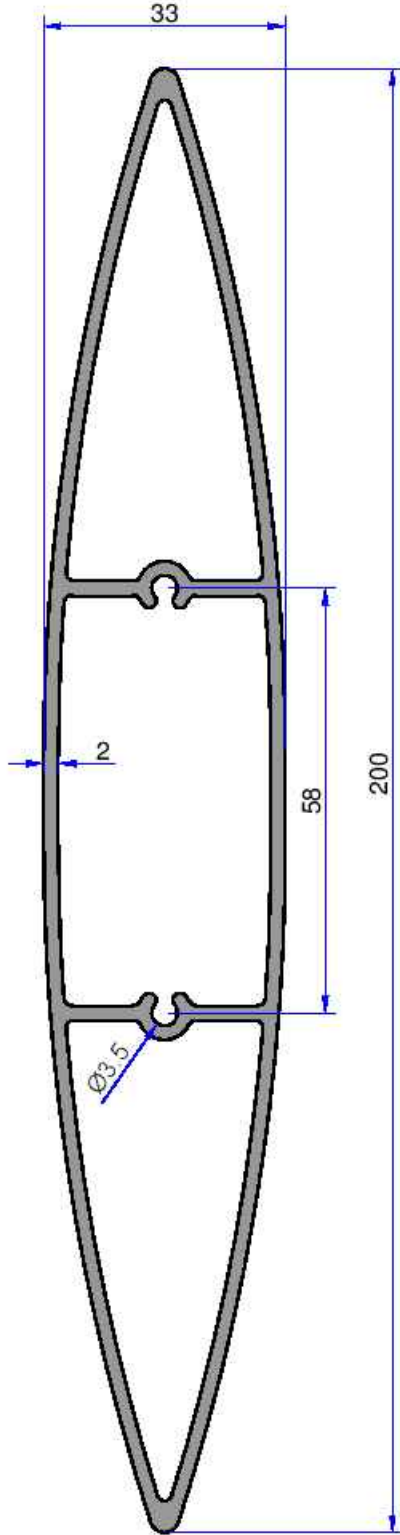

ÇELİKLER

ALÜMİNYUM PLASTİK SAN. VE TİC. A.Ş.

GÜNEŞ KIRICI PROFİLLERİ

web: www.celikleraluminyum.com.tr
email: celikler@celikleraluminyum.com.tr

4837
2.570 kg/m

4835
1.968 kg/m

GÜNEŞ KIRICI PROFİLLERİ

ÇELİKLER
ALÜMİNYUM PLASTİK
SAN. VE TİC. A.Ş.

4834
1.016 kg/m

5447
1.022 kg/m

10740
0.594 kg/m

6745
0.811 kg/m

6746
0.578 kg/m

Not: Katalog ağırlıkları teorik ağırlıklardır. Üzerine kalıp aşınmasından dolayı %3-%5 boya farkından dolayı %4-%6 ağırlık ilave edilecektir.

ÇELİKLER
ALÜMİNYUM PLASTİK
SAN. VE TİC. A.Ş.

GÜNEŞ KIRICI PROFİLLERİ

5355
3.069 kg/m

10067
0.410 kg/m

Not: Katalog ağırlıklar teorik ağırlıklardır. Üzerine kalıp aşınmasından dolayı %3-%5 boya farkından dolayı %4-%6 ağırlık ilave edilecektir.