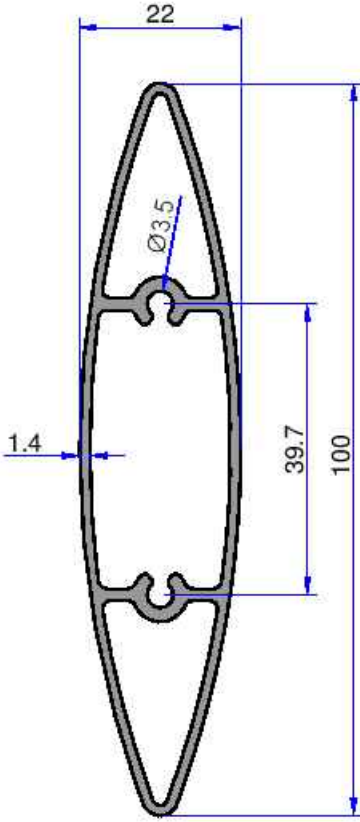

ÇELİKLER

ALÜMİNYUM PLASTİK SAN. VE TİC. A.Ş.

GÜNEŞ KIRICI PROFİLLERİ

web: www.celikleraluminyum.com.tr
email: celikler@celikleraluminyum.com.tr

4837
2.570 kg/m

4835
1.968 kg/m

GÜNEŞ KIRICI PROFİLLERİ

ÇELİKLER
ALÜMİNYUM PLASTİK
SAN. VE TİC. A.Ş.

4834
1.016 kg/m

5447
1.022 kg/m

10740
0.594 kg/m

6745
0.811 kg/m

6746
0.578 kg/m

Not: Katalog ağırlıkları teorik ağırlıklardır. Üzerine kalıp aşınmasından dolayı %3-%5 boya farkından dolayı %4-%6 ağırlık ilave edilecektir.

ÇELİKLER
ALÜMİNYUM PLASTİK
SAN. VE TİC. A.Ş.

GÜNEŞ KIRICI PROFİLLERİ

5355
3.069 kg/m

10067
0.410 kg/m

Not: Katalog ağırlıklar teorik ağırlıklardır. Üzerine kalıp aşınmasından dolayı %3-%5 boya farkından dolayı %4-%6 ağırlık ilave edilecektir.

GÜNEŞ KIRICI PROFİLLERİ

ÇELİKLER
ALÜMİNYUM PLASTİK
SAN. VE TİC. A.Ş.

Not: Katalog ağırlıkları teorik ağırlıklardır. Üzerine kalıp aşınmasından dolayı %3-%5 boya farkından dolayı %4-%6 ağırlık ilave edilecektir.