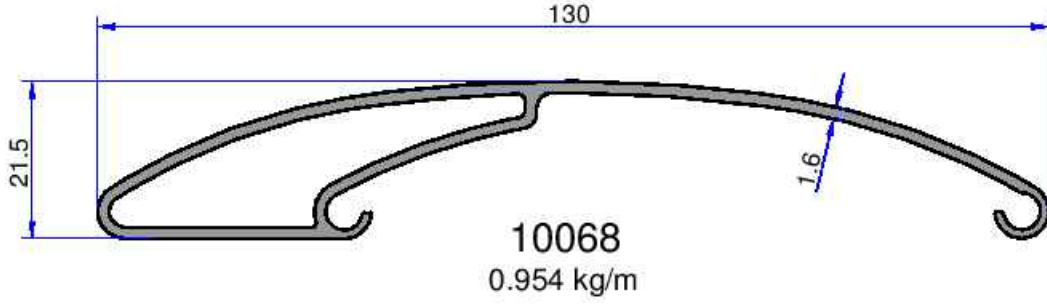

ÇELİKLER
ALÜMİNYUM PLASTİK
SAN. VE TİC. A.Ş.

GÜNEŞ KIRICI PROFİLLERİ

5355
3.069 kg/m

10067
0.410 kg/m

Not: Katalog ağırlıklar teorik ağırlıklardır. Üzerine kalıp aşınmasından dolayı %3-%5 boya farkından dolayı %4-%6 ağırlık ilave edilecektir.

GÜNEŞ KIRICI PROFİLLERİ

ÇELİKLER
ALÜMİNYUM PLASTİK
SAN. VE TİC. A.Ş.

Not: Katalog ağırlıkları teorik ağırlıklardır. Üzerine kalıp aşınmasından dolayı %3-%5 boya farkından dolayı %4-%6 ağırlık ilave edilecektir.