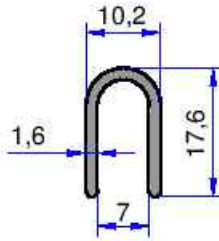

## OTOBÜS KÖRÜK PROFİLLERİ

web: [www.celikleraluminyum.com.tr](http://www.celikleraluminyum.com.tr)  
email: [celikler@celikleraluminyum.com.tr](mailto:celikler@celikleraluminyum.com.tr)

**8383**  
0.111 kg/m

**8382**  
0.197 kg/m

**5657**  
0.183 kg/m

**6289**  
0.140 kg/m

**8898**  
0.165 kg/m

**5656**  
0.483 kg/m

**8386**  
0.501 kg/m

**8384**  
0.305 kg/m

**8385**  
0.320 kg/m