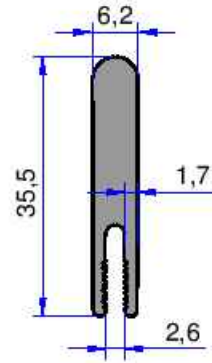

## OTOBÜS KÖRÜK PROFİLLERİ

web: [www.celikleraluminyum.com.tr](http://www.celikleraluminyum.com.tr)  
email: [celikler@celikleraluminyum.com.tr](mailto:celikler@celikleraluminyum.com.tr)

**8383**  
0.111 kg/m

**8382**  
0.197 kg/m

**5657**  
0.183 kg/m

**6289**  
0.140 kg/m

**8898**  
0.165 kg/m

**5656**  
0.483 kg/m

**8386**  
0.501 kg/m

**8384**  
0.305 kg/m

**8385**  
0.320 kg/m