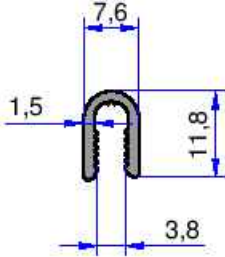

## OTOBÜS KÖRÜK PROFİLLERİ

web: [www.celikleraluminyum.com.tr](http://www.celikleraluminyum.com.tr)  
email: [celikler@celikleraluminyum.com.tr](mailto:celikler@celikleraluminyum.com.tr)

**8383**  
0.111 kg/m

**8382**  
0.197 kg/m

**5657**  
0.183 kg/m

**6289**  
0.140 kg/m

**8898**  
0.165 kg/m

**5656**  
0.483 kg/m

**8386**  
0.501 kg/m

**8384**  
0.305 kg/m

**8385**  
0.320 kg/m