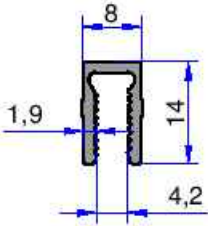

## OTOBÜS KÖRÜK PROFİLLERİ

web: [www.celikleraluminyum.com.tr](http://www.celikleraluminyum.com.tr)  
email: [celikler@celikleraluminyum.com.tr](mailto:celikler@celikleraluminyum.com.tr)

**8383**  
0.111 kg/m

**8382**  
0.197 kg/m

**5657**  
0.183 kg/m

**6289**  
0.140 kg/m

**8898**  
0.165 kg/m

**5656**  
0.483 kg/m

**8386**  
0.501 kg/m

**8384**  
0.305 kg/m

**8385**  
0.320 kg/m