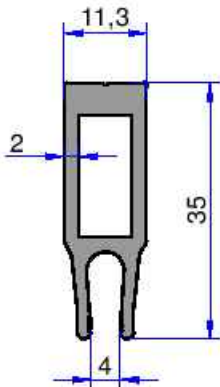

## OTOBÜS KÖRÜK PROFİLLERİ

web: [www.celikleraluminyum.com.tr](http://www.celikleraluminyum.com.tr)  
email: [celikler@celikleraluminyum.com.tr](mailto:celikler@celikleraluminyum.com.tr)

**8383**  
0.111 kg/m

**8382**  
0.197 kg/m

**5657**  
0.183 kg/m

**6289**  
0.140 kg/m

**8898**  
0.165 kg/m

**5656**  
0.483 kg/m

**8386**  
0.501 kg/m

**8384**  
0.305 kg/m

**8385**  
0.320 kg/m