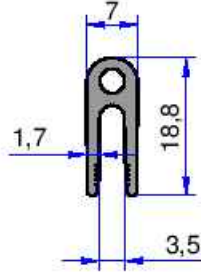

## OTOBÜS KÖRÜK PROFİLLERİ

web: [www.celikleraluminyum.com.tr](http://www.celikleraluminyum.com.tr)  
email: [celikler@celikleraluminyum.com.tr](mailto:celikler@celikleraluminyum.com.tr)

**8383**  
0.111 kg/m

**8382**  
0.197 kg/m

**5657**  
0.183 kg/m

**6289**  
0.140 kg/m

**8898**  
0.165 kg/m

**5656**  
0.483 kg/m

**8386**  
0.501 kg/m

**8384**  
0.305 kg/m

**8385**  
0.320 kg/m