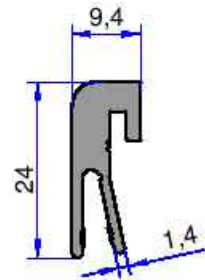

## OTOBÜS KÖRÜK PROFİLLERİ

web: [www.celikleraluminyum.com.tr](http://www.celikleraluminyum.com.tr)  
email: [celikler@celikleraluminyum.com.tr](mailto:celikler@celikleraluminyum.com.tr)

**8383**  
0.111 kg/m

**8382**  
0.197 kg/m

**5657**  
0.183 kg/m

**6289**  
0.140 kg/m

**8898**  
0.165 kg/m

**5656**  
0.483 kg/m

**8386**  
0.501 kg/m

**8384**  
0.305 kg/m

**8385**  
0.320 kg/m