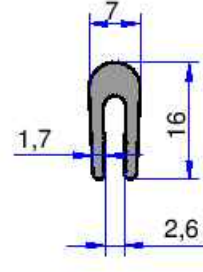

## OTOBÜS KÖRÜK PROFİLLERİ

web: [www.celikleraluminyum.com.tr](http://www.celikleraluminyum.com.tr)  
email: [celikler@celikleraluminyum.com.tr](mailto:celikler@celikleraluminyum.com.tr)

**8383**  
0.111 kg/m

**8382**  
0.197 kg/m

**5657**  
0.183 kg/m

**6289**  
0.140 kg/m

**8898**  
0.165 kg/m

**5656**  
0.483 kg/m

**8386**  
0.501 kg/m

**8384**  
0.305 kg/m

**8385**  
0.320 kg/m