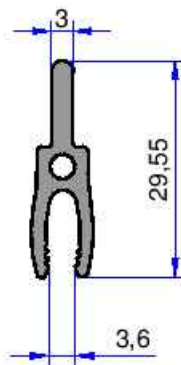

## OTOBÜS KÖRÜK PROFİLLERİ

web: [www.celikleraluminyum.com.tr](http://www.celikleraluminyum.com.tr)  
email: [celikler@celikleraluminyum.com.tr](mailto:celikler@celikleraluminyum.com.tr)

**8383**  
0.111 kg/m

**8382**  
0.197 kg/m

**5657**  
0.183 kg/m

**6289**  
0.140 kg/m

**8898**  
0.165 kg/m

**5656**  
0.483 kg/m

**8386**  
0.501 kg/m

**8384**  
0.305 kg/m

**8385**  
0.320 kg/m