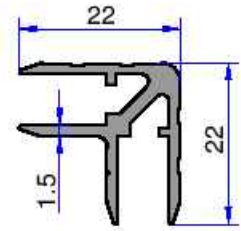

## SAHNE PROFİLLERİ

web: [www.celikleraluminyum.com.tr](http://www.celikleraluminyum.com.tr)  
email: [celikler@celikleraluminyum.com.tr](mailto:celikler@celikleraluminyum.com.tr)

**6179**  
0.347 kg/m

**5445**  
0.208 kg/m

**5066**  
0.213 kg/m

**4129**  
0.288 kg/m

**4127**  
0.473 kg/m

**4426**  
0.329 kg/m

**6178**  
0.180 kg/m

**6177**  
0.216 kg/m

**4128**  
0.282 kg/m

**4425**  
0.184 kg/m