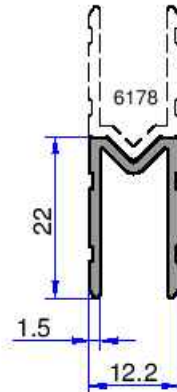

## SAHNE PROFİLLERİ

web: [www.celikleraluminyum.com.tr](http://www.celikleraluminyum.com.tr)  
email: [celikler@celikleraluminyum.com.tr](mailto:celikler@celikleraluminyum.com.tr)

**6179**  
0.347 kg/m

**5445**  
0.208 kg/m

**5066**  
0.213 kg/m

**4129**  
0.288 kg/m

**4127**  
0.473 kg/m

**4426**  
0.329 kg/m

**6178**  
0.180 kg/m

**6177**  
0.216 kg/m

**4128**  
0.282 kg/m

**4425**  
0.184 kg/m

**5586**  
0.688 kg/m

5062  
1.612 kg/m

9639  
2.403 kg/m