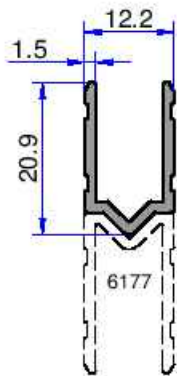

## SAHNE PROFİLLERİ

web: [www.celikleraluminyum.com.tr](http://www.celikleraluminyum.com.tr)  
email: [celikler@celikleraluminyum.com.tr](mailto:celikler@celikleraluminyum.com.tr)

**6179**  
0.347 kg/m

**5445**  
0.208 kg/m

**5066**  
0.213 kg/m

**4129**  
0.288 kg/m

**4127**  
0.473 kg/m

**4426**  
0.329 kg/m

**6178**  
0.180 kg/m

**6177**  
0.216 kg/m

**4128**  
0.282 kg/m

**4425**  
0.184 kg/m

**5586**  
0.688 kg/m

5062  
1.612 kg/m

9639  
2.403 kg/m