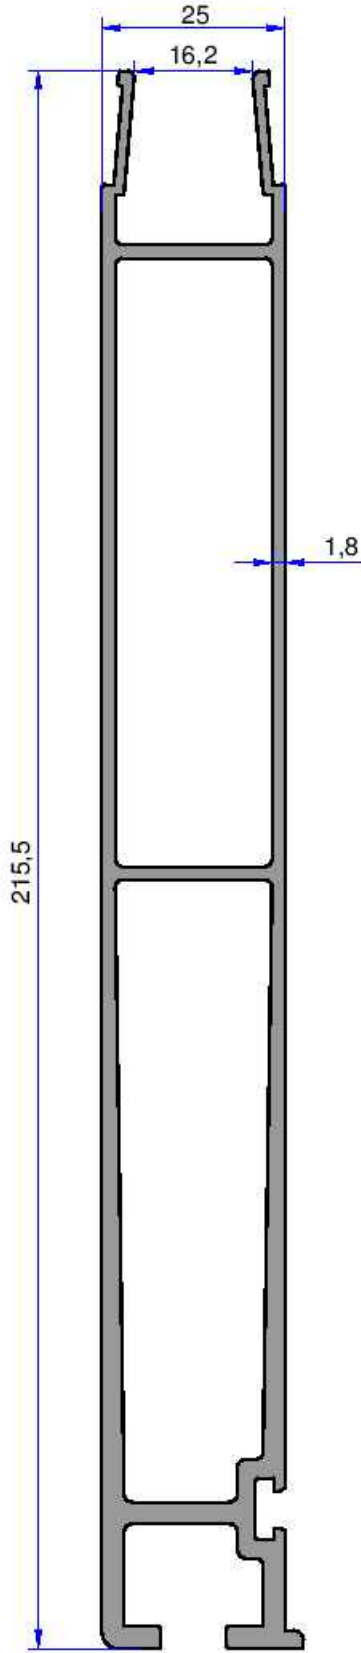

ÇELİKLER

ALÜMİNYUM PLASTİK SAN. VE TİC. A.Ş.

TIR PROFİLLERİ

web: www.celikleraluminyum.com.tr
email: celikler@celikleraluminyum.com.tr

4940
1.816 kg/m

4213
1.813 kg/m

4938
2.434 kg/m

TIR PROFİLLERİ

ÇELİKLER
ALÜMİNYUM PLASTİK
SAN. VE TIC. A.Ş.

4937
2.993 kg/m

4939
2.411 kg/m

Not: Katalog ağırlıkları teorik ağırlıklardır. Üzerine kalıp aşınmasından dolayı %3-%5 boya farkından dolayı %4-%6 ağırlık ilave edilecektir.