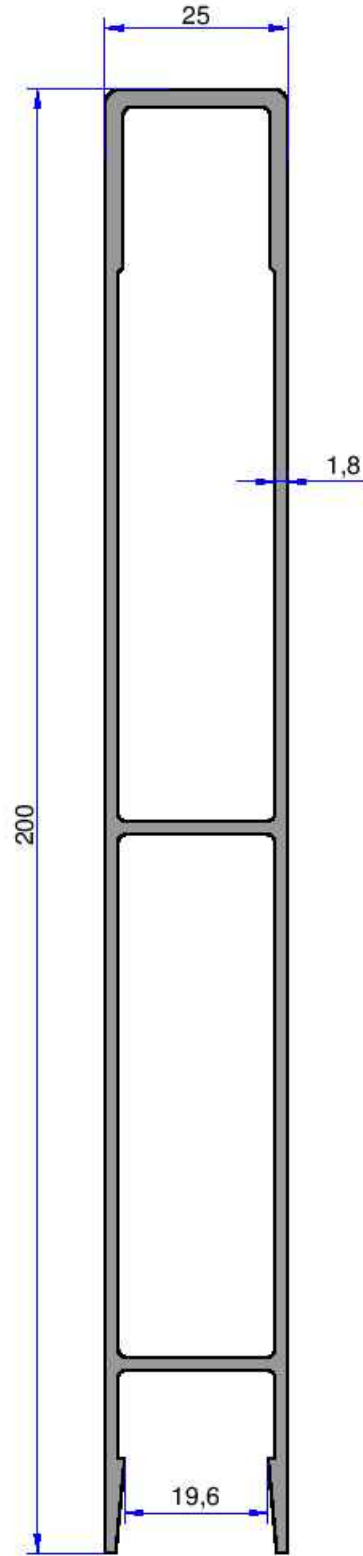

ÇELİKLER

ALÜMİNYUM PLASTİK SAN. VE TİC. A.Ş.

TIR PROFİLLERİ

web: www.celikleraluminyum.com.tr
email: celikler@celikleraluminyum.com.tr

4940
1.816 kg/m

4213
1.813 kg/m

4938
2.434 kg/m

TIR PROFİLLERİ

ÇELİKLER
ALÜMİNYUM PLASTİK
SAN. VE TIC. A.Ş.

4937
2.993 kg/m

4939
2.411 kg/m

Not: Katalog ağırlıkları teorik ağırlıklardır. Üzerine kalıp aşınmasından dolayı %3-%5 boya farkından dolayı %4-%6 ağırlık ilave edilecektir.