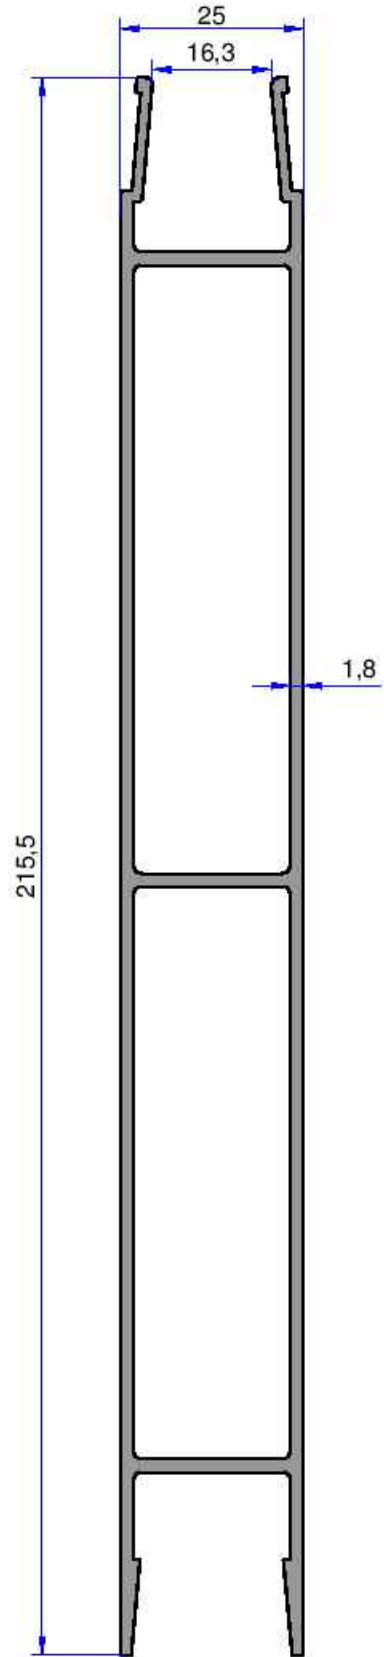

ÇELİKLER

ALÜMİNYUM PLASTİK SAN. VE TİC. A.Ş.

TIR PROFİLLERİ

web: www.celikleraluminyum.com.tr
email: celikler@celikleraluminyum.com.tr

4940
1.816 kg/m

4213
1.813 kg/m

4938
2.434 kg/m

TIR PROFİLLERİ

ÇELİKLER
ALÜMİNYUM PLASTİK
SAN. VE TIC. A.Ş.

4937
2.993 kg/m

4939
2.411 kg/m

Not: Katalog ağırlıkları teorik ağırlıklardır. Üzerine kalıp aşınmasından dolayı %3-%5 boya farkından dolayı %4-%6 ağırlık ilave edilecektir.