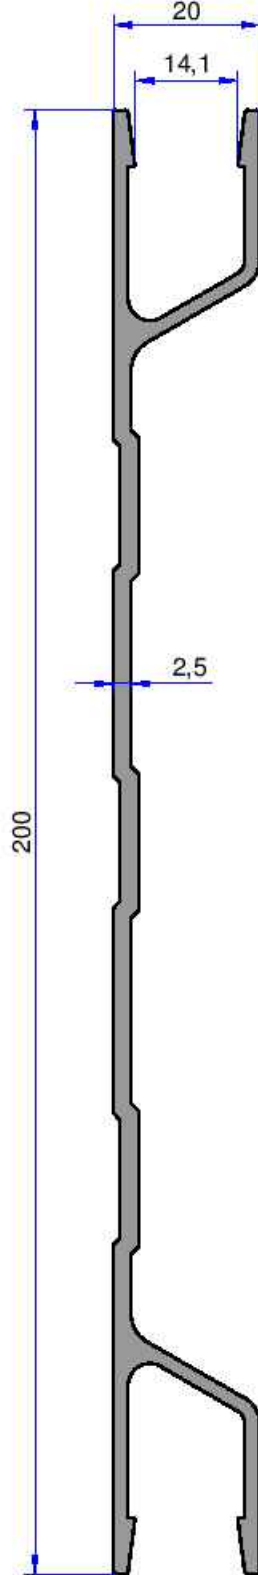

ÇELİKLER

ALÜMİNYUM PLASTİK SAN. VE TİC. A.Ş.

TIR PROFİLLERİ

web: www.celikleraluminyum.com.tr
email: celikler@celikleraluminyum.com.tr

4940
1.816 kg/m

4213
1.813 kg/m

4938
2.434 kg/m

TIR PROFİLLERİ

ÇELİKLER
ALÜMİNYUM PLASTİK
SAN. VE TIC. A.Ş.

4937
2.993 kg/m

4939
2.411 kg/m

Not: Katalog ağırlıkları teorik ağırlıklardır. Üzerine kalıp aşınmasından dolayı %3-%5 boya farkından dolayı %4-%6 ağırlık ilave edilecektir.