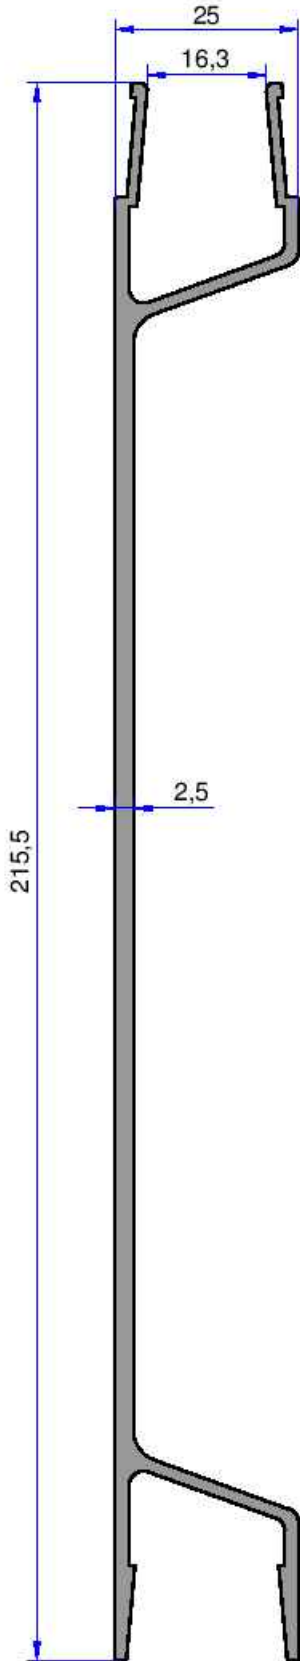

ÇELİKLER

ALÜMİNYUM PLASTİK SAN. VE TİC. A.Ş.

TIR PROFİLLERİ

web: www.celikleraluminyum.com.tr
email: celikler@celikleraluminyum.com.tr

4940
1.816 kg/m

4213
1.813 kg/m

4938
2.434 kg/m

TIR PROFİLLERİ

ÇELİKLER
ALÜMİNYUM PLASTİK
SAN. VE TIC. A.Ş.

4937
2.993 kg/m

4939
2.411 kg/m

Not: Katalog ağırlıkları teorik ağırlıklardır. Üzerine kalıp aşınmasından dolayı %3-%5 boya farkından dolayı %4-%6 ağırlık ilave edilecektir.