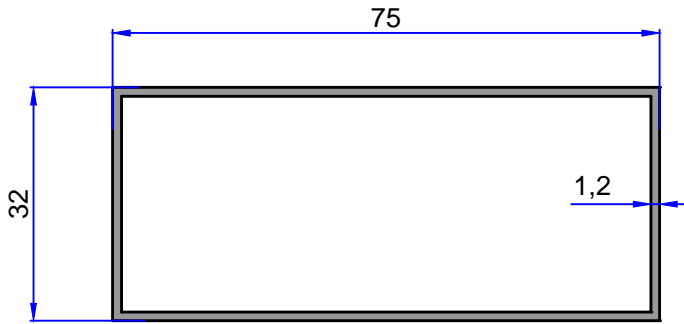

3065
0.680 kg/m