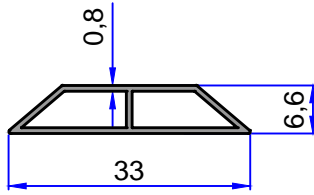

MASTAR PROFİLLERİ

ÇELİKLER
ALÜMİNYUM PLASTİK
SAN.VE TİC. A.Ş.

10836
0.409 kg/m

12044
0.359 kg/m

10834
0.157 kg/m

6102
0.208 kg/m

12045
0.140 kg/m

Not: Katalog ağırlıkları teorik ağırlıklardır. Üzerine kalıp aşınmasından dolayı %3-%5 boya farkından dolayı %4-%6 ağırlık ilave edilecektir.