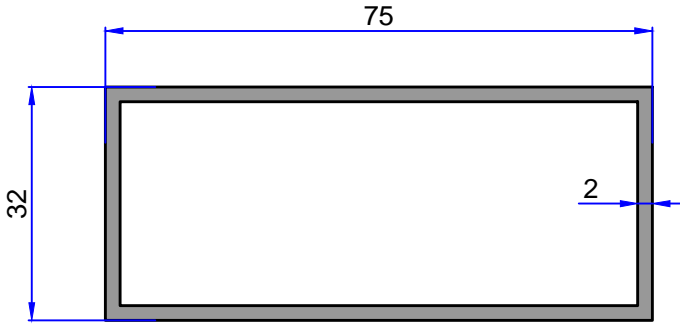

4637
1.116 kg/m