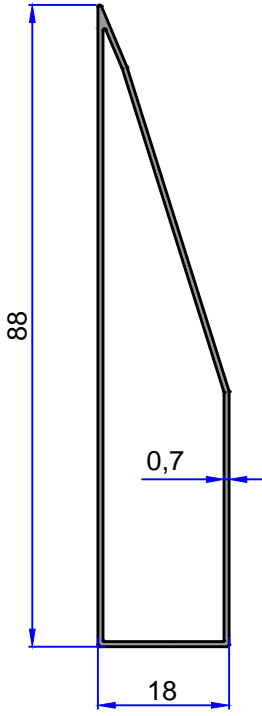

MASTAR PROFİLLERİ

ÇELİKLER
ALÜMİNYUM PLASTİK
SAN.VE TİC. A.Ş.

10836
0.409 kg/m

12044
0.359 kg/m

10834
0.157 kg/m

6102
0.208 kg/m

12045
0.140 kg/m

Not: Katalog ağırlıkları teorik ağırlıklardır. Üzerine kalıp aşınmasından dolayı %3-%5 boya farkından dolayı %4-%6 ağırlık ilave edilecektir.

12043
0.368 kg/m

10833
0.418 kg/m

3886
0.552 kg/m