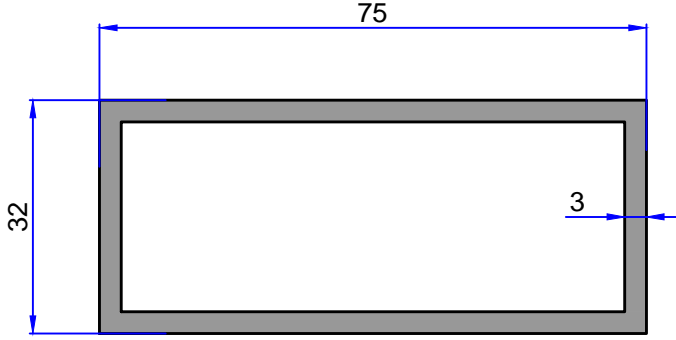

3891
1.642 kg/m