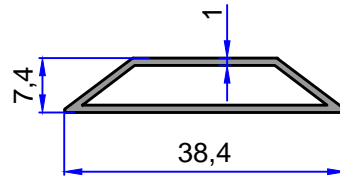

MASTAR PROFİLLERİ

ÇELİKLER
ALÜMİNYUM PLASTİK
SAN.VE TİC. A.Ş.

10836
0.409 kg/m

12044
0.359 kg/m

10834
0.157 kg/m

6102
0.208 kg/m

12045
0.140 kg/m

Not: Katalog ağırlıkları teorik ağırlıklardır. Üzerine kalıp aşınmasından dolayı %3-%5 boya farkından dolayı %4-%6 ağırlık ilave edilecektir.