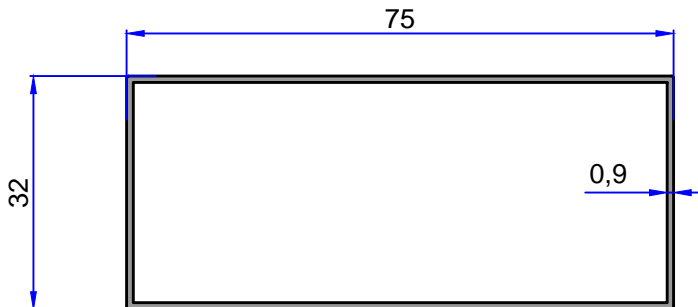

10835
0.513 kg/m