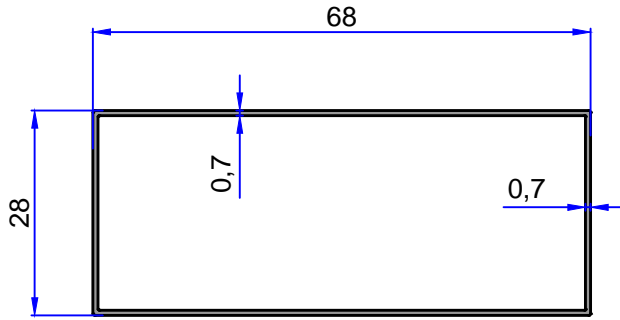

MASTAR PROFİLLERİ

ÇELİKLER
ALÜMİNYUM PLASTİK
SAN.VE TİC. A.Ş.

10836
0.409 kg/m

12044
0.359 kg/m

10834
0.157 kg/m

6102
0.208 kg/m

12045
0.140 kg/m

Not: Katalog ağırlıkları teorik ağırlıklardır. Üzerine kalıp aşınmasından dolayı %3-%5 boya farkından dolayı %4-%6 ağırlık ilave edilecektir.