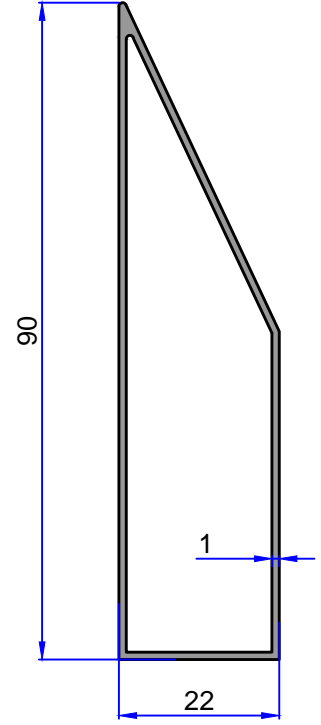

MASTAR PROFİLLERİ

ÇELİKLER
ALÜMİNYUM PLASTİK
SAN.VE TİC. A.Ş.

10836
0.409 kg/m

12044
0.359 kg/m

10834
0.157 kg/m

6102
0.208 kg/m

12045
0.140 kg/m

Not: Katalog ağırlıkları teorik ağırlıklardır. Üzerine kalıp aşınmasından dolayı %3-%5 boya farkından dolayı %4-%6 ağırlık ilave edilecektir.

12043
0.368 kg/m

10833
0.418 kg/m

3886
0.552 kg/m