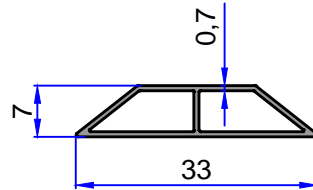

MASTAR PROFİLLERİ

ÇELİKLER
ALÜMİNYUM PLASTİK
SAN.VE TİC. A.Ş.

10836
0.409 kg/m

12044
0.359 kg/m

10834
0.157 kg/m

6102
0.208 kg/m

12045
0.140 kg/m

Not: Katalog ağırlıkları teorik ağırlıklardır. Üzerine kalıp aşınmasından dolayı %3-%5 boya farkından dolayı %4-%6 ağırlık ilave edilecektir.