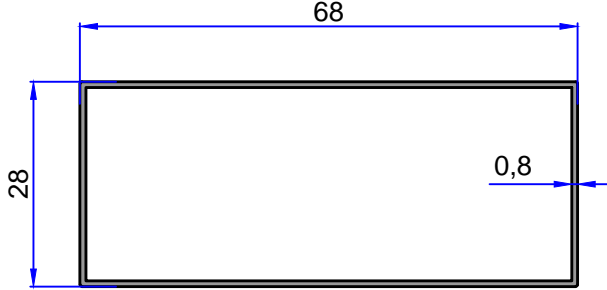

MASTAR PROFİLLERİ

ÇELİKLER
ALÜMİNYUM PLASTİK
SAN.VE TİC. A.Ş.

10836
0.409 kg/m

12044
0.359 kg/m

10834
0.157 kg/m

6102
0.208 kg/m

12045
0.140 kg/m

Not: Katalog ağırlıkları teorik ağırlıklardır. Üzerine kalıp aşınmasından dolayı %3-%5 boya farkından dolayı %4-%6 ağırlık ilave edilecektir.