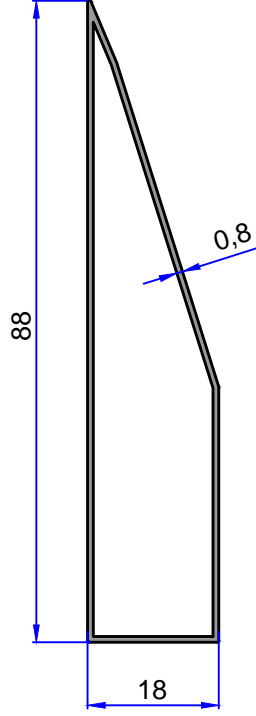

MASTAR PROFİLLERİ

ÇELİKLER
ALÜMİNYUM PLASTİK
SAN.VE TİC. A.Ş.

10836
0.409 kg/m

12044
0.359 kg/m

10834
0.157 kg/m

6102
0.208 kg/m

12045
0.140 kg/m

Not: Katalog ağırlıkları teorik ağırlıklardır. Üzerine kalıp aşınmasından dolayı %3-%5 boya farkından dolayı %4-%6 ağırlık ilave edilecektir.

12043
0.368 kg/m

10833
0.418 kg/m

3886
0.552 kg/m