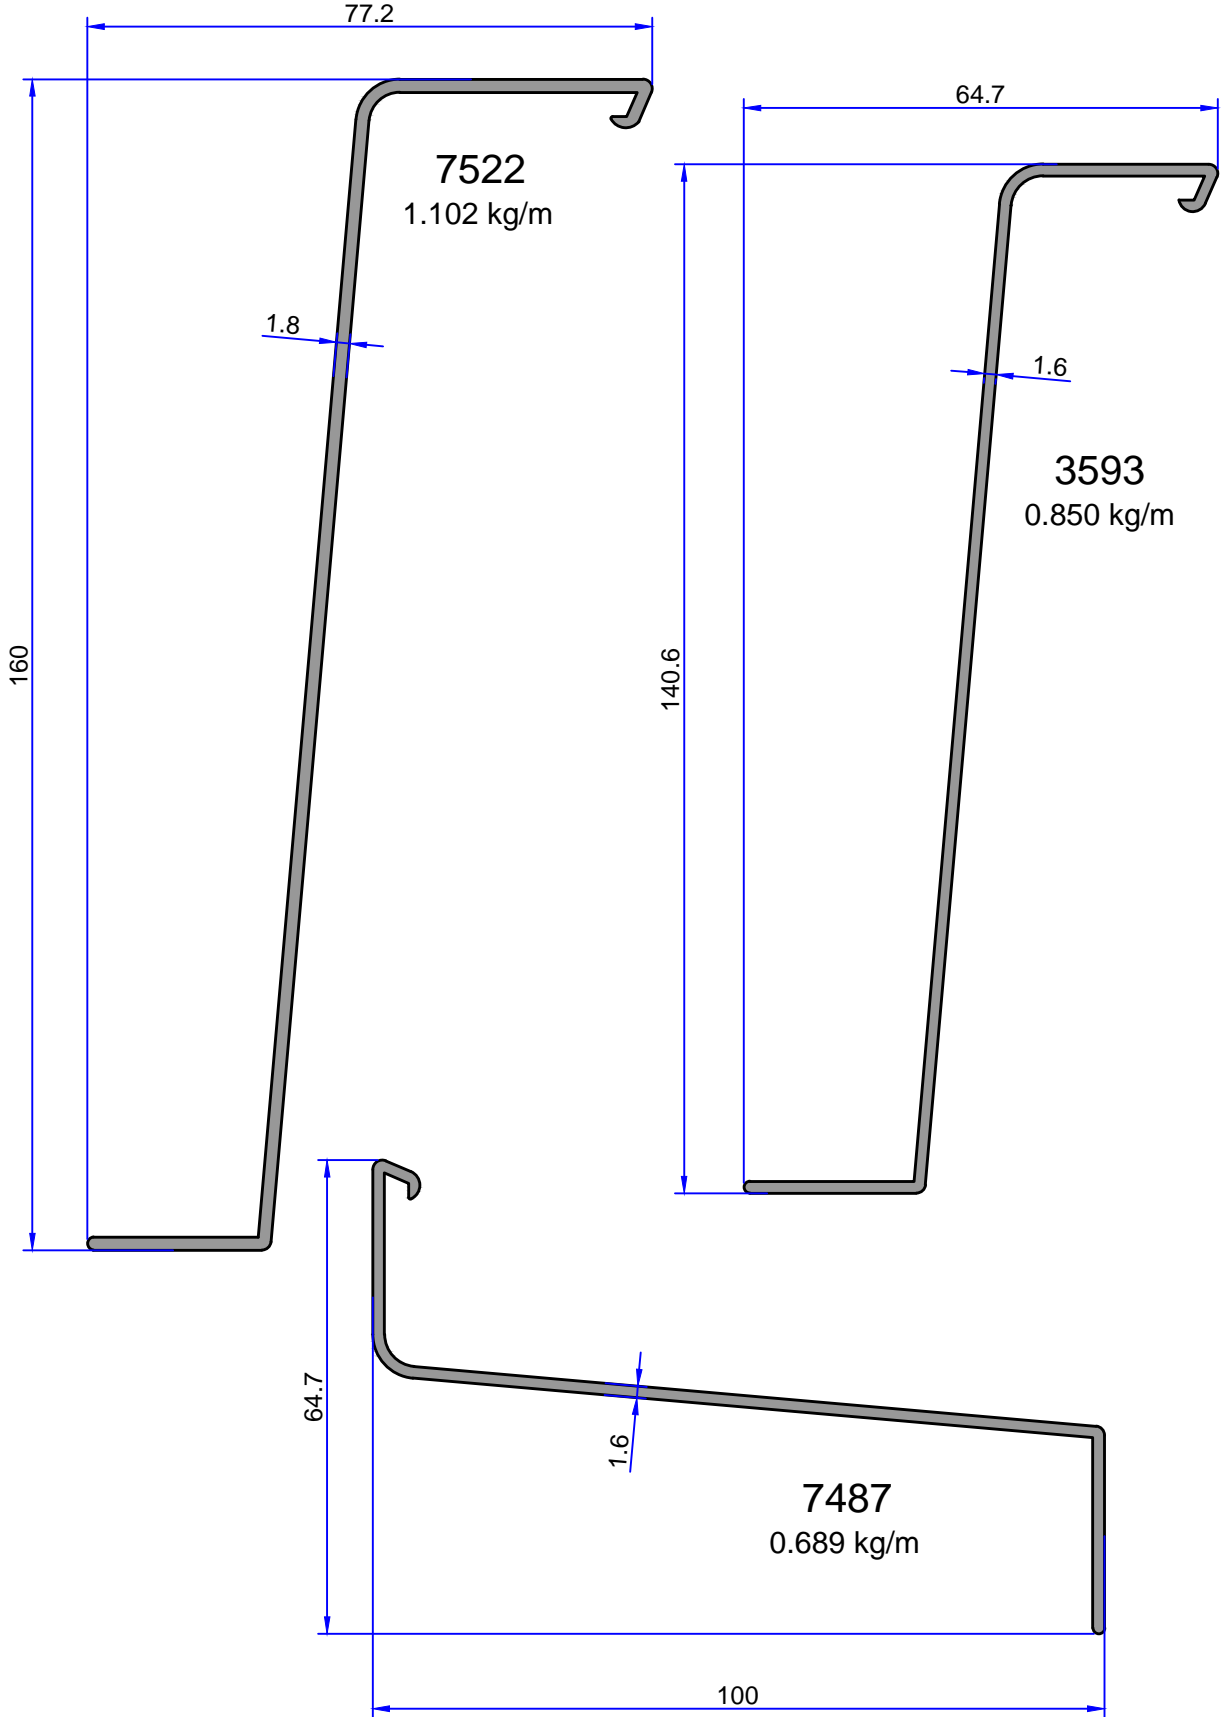

5716
0.222 kg/m

4307
0.218 kg/m

DENİZLİK PROFİLLERİ

ÇELİKLER
ALÜMİNYUM PLASTİK
SAN.VE TİC. A.Ş.

Not: Katalog ağırlıkları teorik ağırlıklardır. Üzerine kalıp aşınmasından dolayı %3-%5 boya farkından dolayı %4-%6 ağırlık ilave edilecektir.

Not: Katalog ağırlıkları teorik ağırlıklardır. Üzerine kalıp aşınmasından dolayı %3-%5 boya farkından dolayı %4-%6 ağırlık ilave edilecektir.

DENİZLİK PROFİLLERİ

ÇELİKLER
ALÜMİNYUM PLASTİK
SAN.VE TİC. A.Ş.

Not: Katalog ağırlıkları teorik ağırlıklardır. Üzerine kalıp aşınmasından dolayı %3-%5 boya farkından dolayı %4-%6 ağırlık ilave edilecektir.

5536
1.270 kg/m

5337
0.816 kg/m