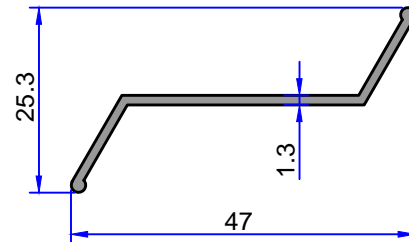

5716
0.222 kg/m

4307
0.218 kg/m

DENİZLİK PROFİLLERİ

ÇELİKLER
ALÜMİNYUM PLASTİK
SAN.VE TİC. A.Ş.

Not: Katalog ağırlıkları teorik ağırlıklardır. Üzerine kalıp aşınmasından dolayı %3-%5 boya farkından dolayı %4-%6 ağırlık ilave edilecektir.