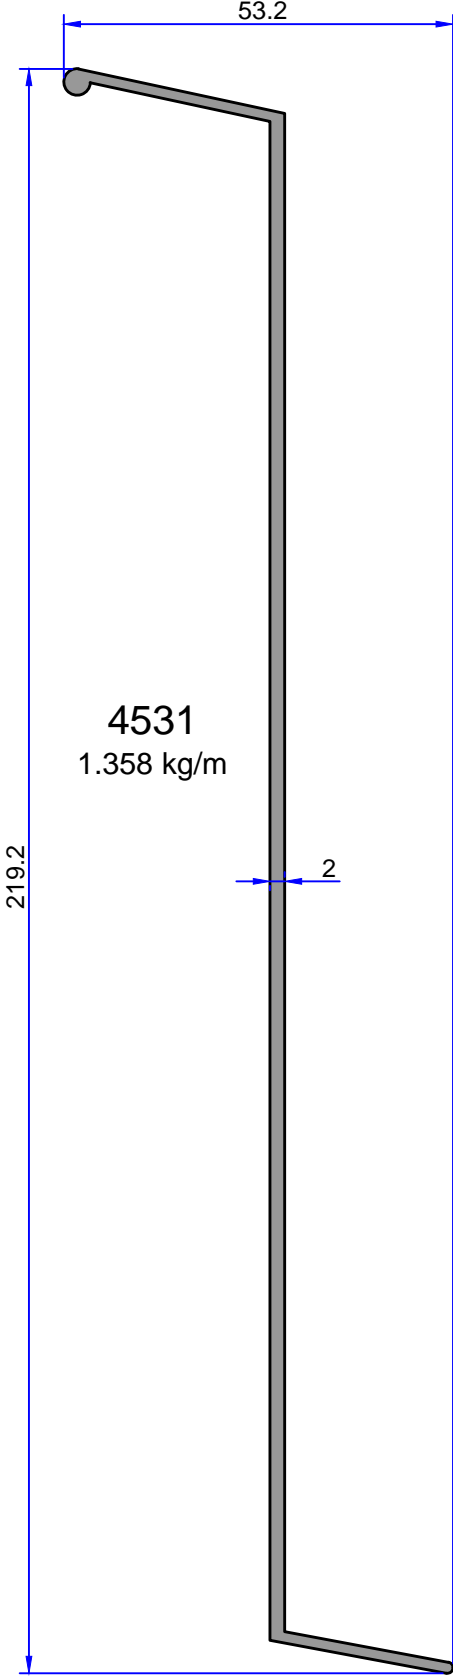

ÇELİKLER

ALÜMİNYUM PLASTİK SAN. VE TİC. A.Ş.

DENİZLİK PROFİLLERİ

web: www.celikleraluminyum.com.tr
email: celikler@celikleraluminyum.com.tr

10399
0.302 kg/m

7679
0.288 kg/m

6089
0.321 kg/m

10397
0.243 kg/m

5716
0.222 kg/m

4307
0.218 kg/m

DENİZLİK PROFİLLERİ

ÇELİKLER
ALÜMİNYUM PLASTİK
SAN.VE TİC. A.Ş.

Not: Katalog ağırlıkları teorik ağırlıklardır. Üzerine kalıp aşınmasından dolayı %3-%5 boya farkından dolayı %4-%6 ağırlık ilave edilecektir.

Not: Katalog ağırlıkları teorik ağırlıklardır. Üzerine kalıp aşınmasından dolayı %3-%5 boya farkından dolayı %4-%6 ağırlık ilave edilecektir.

DENİZLİK PROFİLLERİ

ÇELİKLER
ALÜMİNYUM PLASTİK
SAN.VE TİC. A.Ş.