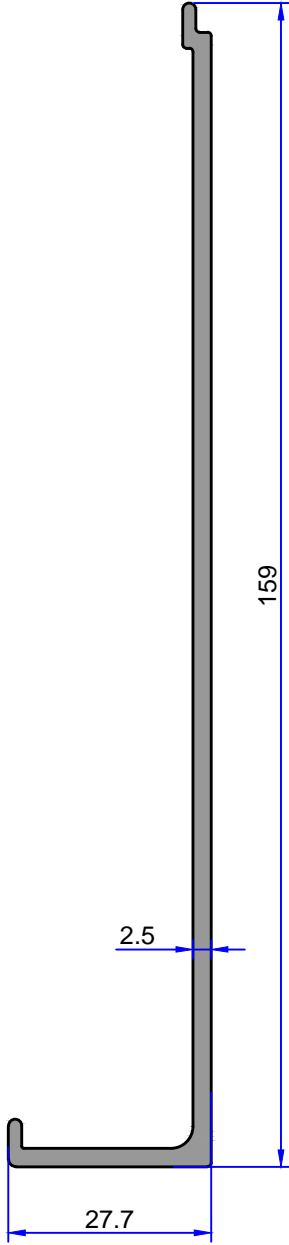

ÇELİKLER

ALÜMİNYUM PLASTİK SAN. VE TİC. A.Ş.

DENİZLİK PROFİLLERİ

web: www.celikleraluminyum.com.tr
email: celikler@celikleraluminyum.com.tr

10399
0.302 kg/m

7679
0.288 kg/m

6089
0.321 kg/m

10397
0.243 kg/m

5716
0.222 kg/m

4307
0.218 kg/m

DENİZLİK PROFİLLERİ

ÇELİKLER
ALÜMİNYUM PLASTİK
SAN.VE TİC. A.Ş.

Not: Katalog ağırlıkları teorik ağırlıklardır. Üzerine kalıp aşınmasından dolayı %3-%5 boya farkından dolayı %4-%6 ağırlık ilave edilecektir.

Not: Katalog ağırlıkları teorik ağırlıklardır. Üzerine kalıp aşınmasından dolayı %3-%5 boya farkından dolayı %4-%6 ağırlık ilave edilecektir.

DENİZLİK PROFİLLERİ

ÇELİKLER
ALÜMİNYUM PLASTİK
SAN.VE TİC. A.Ş.

Not: Katalog ağırlıkları teorik ağırlıklardır. Üzerine kalıp aşınmasından dolayı %3-%5 boya farkından dolayı %4-%6 ağırlık ilave edilecektir.

5536
1.270 kg/m

5337
0.816 kg/m