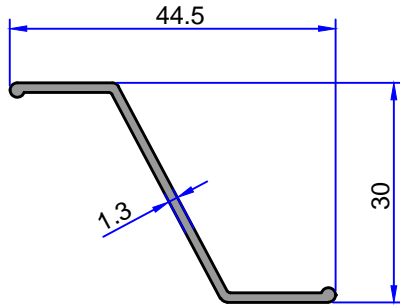

5716
0.222 kg/m

4307
0.218 kg/m

DENİZLİK PROFİLLERİ

ÇELİKLER
ALÜMİNYUM PLASTİK
SAN.VE TİC. A.Ş.

Not: Katalog ağırlıkları teorik ağırlıklardır. Üzerine kalıp aşınmasından dolayı %3-%5 boya farkından dolayı %4-%6 ağırlık ilave edilecektir.