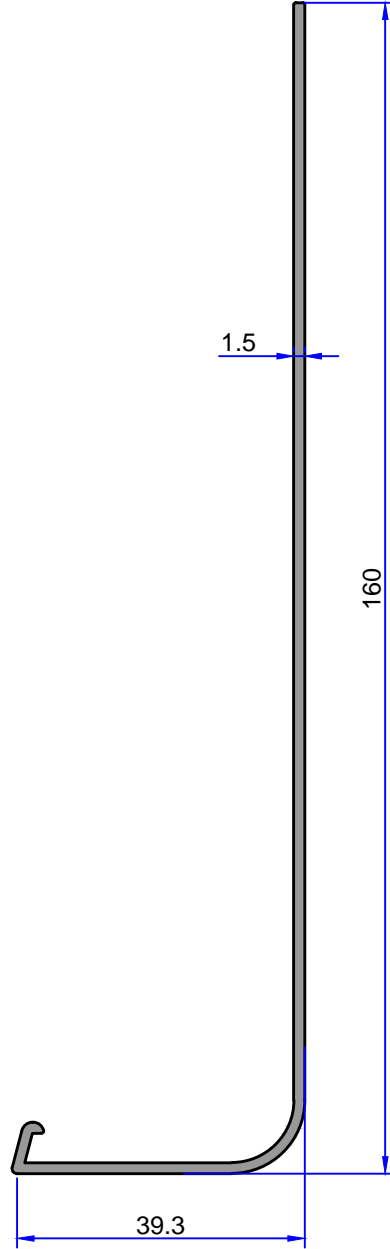

5716
0.222 kg/m

4307
0.218 kg/m

DENİZLİK PROFİLLERİ

ÇELİKLER
ALÜMİNYUM PLASTİK
SAN.VE TİC. A.Ş.

Not: Katalog ağırlıkları teorik ağırlıklardır. Üzerine kalıp aşınmasından dolayı %3-%5 boya farkından dolayı %4-%6 ağırlık ilave edilecektir.

Not: Katalog ağırlıkları teorik ağırlıklardır. Üzerine kalıp aşınmasından dolayı %3-%5 boya farkından dolayı %4-%6 ağırlık ilave edilecektir.

DENİZLİK PROFİLLERİ

ÇELİKLER
ALÜMİNYUM PLASTİK
SAN.VE TİC. A.Ş.

Not: Katalog ağırlıkları teorik ağırlıklardır. Üzerine kalıp aşınmasından dolayı %3-%5 boya farkından dolayı %4-%6 ağırlık ilave edilecektir.

5536
1.270 kg/m

5337
0.816 kg/m