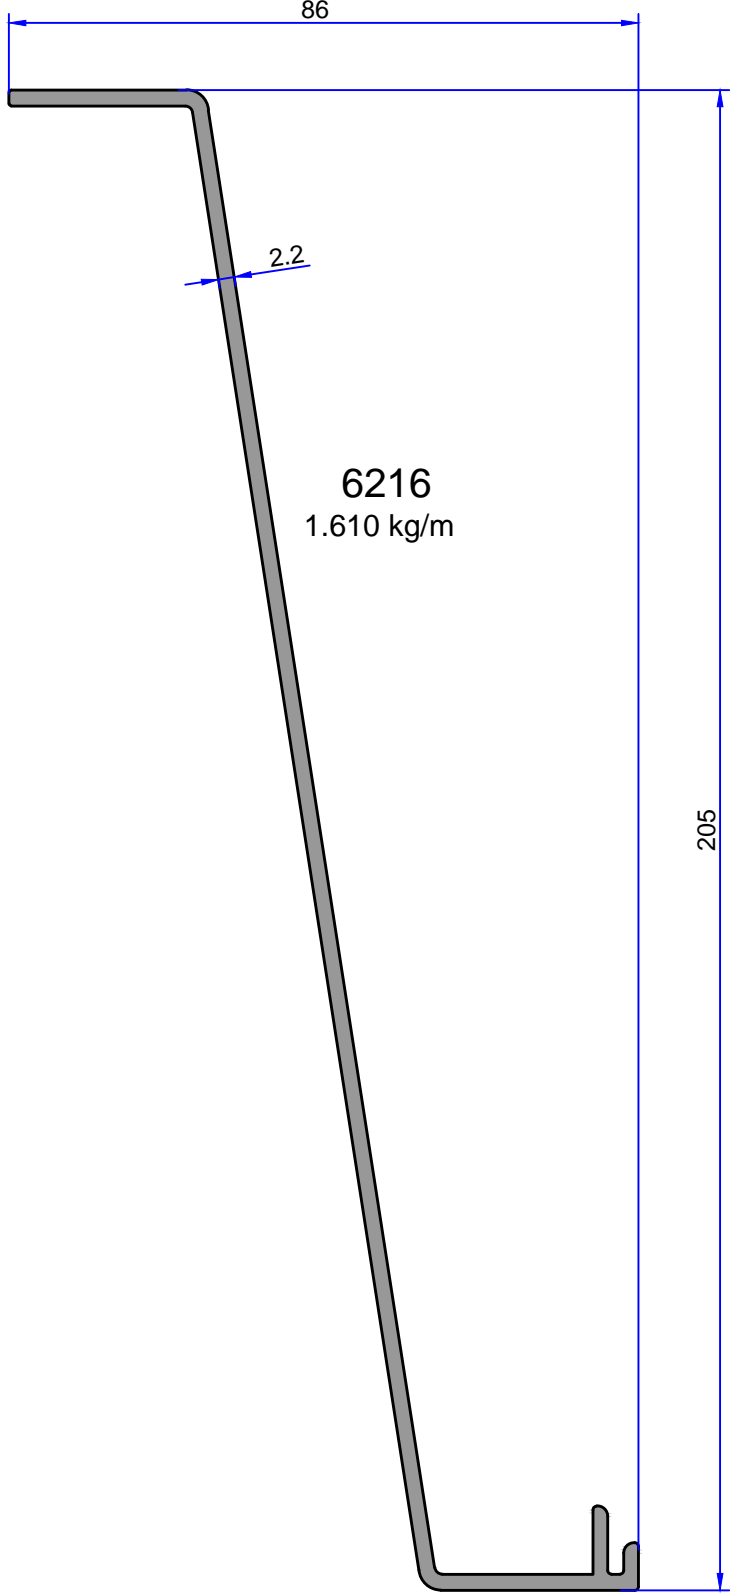

5716
0.222 kg/m

4307
0.218 kg/m

DENİZLİK PROFİLLERİ

ÇELİKLER
ALÜMİNYUM PLASTİK
SAN.VE TİC. A.Ş.

Not: Katalog ağırlıkları teorik ağırlıklardır. Üzerine kalıp aşınmasından dolayı %3-%5 boya farkından dolayı %4-%6 ağırlık ilave edilecektir.