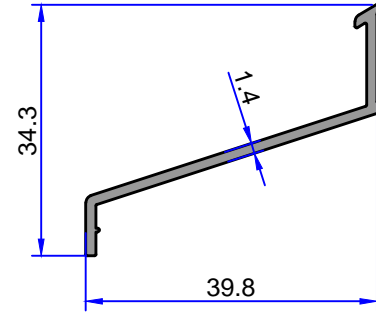

10397
0.243 kg/m