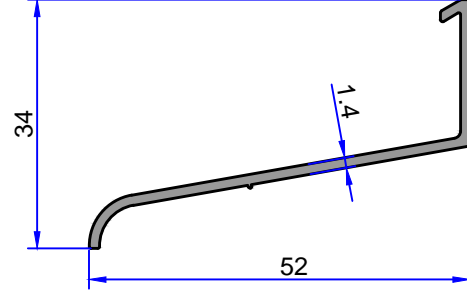

7679
0.288 kg/m