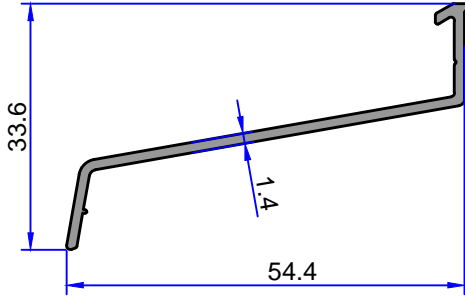

10399
0.302 kg/m