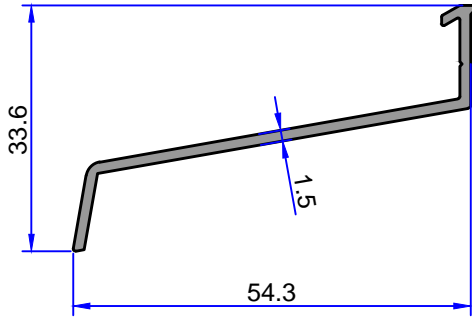

6089
0.321 kg/m