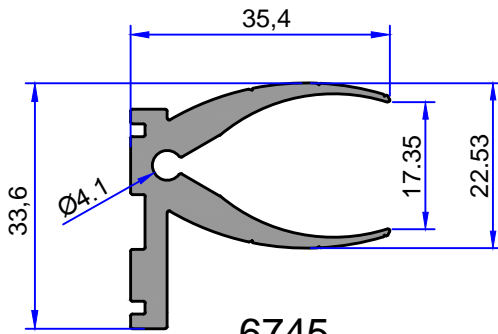

4837
2.570 kg/m

4835
1.968 kg/m

Not: Katalog ağırlıkları teorik ağırlıklardır. Üzerine kalıp aşınmasından dolayı %3-%5 boya farkından dolayı %4-%6 ağırlık ilave edilecektir.

GÜNEŞ KIRICI PROFİLLERİ

ÇELİKLER
ALÜMİNYUM PLASTİK
SAN.VE TİC. A.Ş.

4834
1.016 kg/m

5447
1.022 kg/m

10740
0.594 kg/m

6745
0.811 kg/m

6746
0.578 kg/m

Not: Katalog ağırlıkları teorik ağırlıklardır. Üzerine kalıp aşınmasından dolayı %3-%5 boya farkından dolayı %4-%6 ağırlık ilave edilecektir.

5355
3.069 kg/m

10067
0.410 kg/m

GÜNEŞ KIRICI PROFİLLERİ

ÇELİKLER
ALÜMİNYUM PLASTİK
SAN.VE TİC. A.Ş.

Not: Katalog ağırlıkları teorik ağırlıklardır. Üzerine kalıp aşınmasından dolayı %3-%5 boya farkından dolayı %4-%6 ağırlık ilave edilecektir.