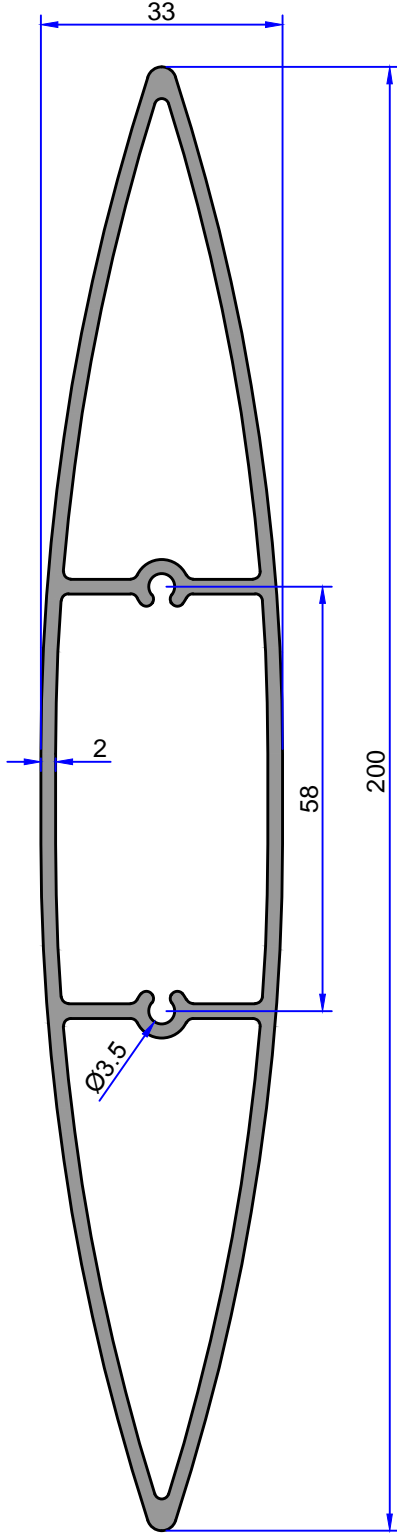

ÇELİKLER

ALÜMİNYUM PLASTİK SAN. VE TİC. A.Ş.

GÜNEŞ KIRICI PROFİLLERİ

web: www.celikleraluminyum.com.tr
email: celikler@celikleraluminyum.com.tr

ÇELİKLER
ALÜMİNYUM PLASTİK
SAN.VE TİC. A.Ş.

GÜNEŞ KIRICI PROFİLLERİ

4837
2.570 kg/m

4835
1.968 kg/m

Not: Katalog ağırlıkları teorik ağırlıklardır. Üzerine kalıp aşınmasından dolayı %3-%5 boya farkından dolayı %4-%6 ağırlık ilave edilecektir.

GÜNEŞ KIRICI PROFİLLERİ

ÇELİKLER
ALÜMİNYUM PLASTİK
SAN.VE TİC. A.Ş.

4834
1.016 kg/m

5447
1.022 kg/m

10740
0.594 kg/m

6745
0.811 kg/m

6746
0.578 kg/m

Not: Katalog ağırlıkları teorik ağırlıklardır. Üzerine kalıp aşınmasından dolayı %3-%5 boya farkından dolayı %4-%6 ağırlık ilave edilecektir.

5355
3.069 kg/m

10067
0.410 kg/m

GÜNEŞ KIRICI PROFİLLERİ

ÇELİKLER
ALÜMİNYUM PLASTİK
SAN.VE TİC. A.Ş.

Not: Katalog ağırlıkları teorik ağırlıklardır. Üzerine kalıp aşınmasından dolayı %3-%5 boya farkından dolayı %4-%6 ağırlık ilave edilecektir.