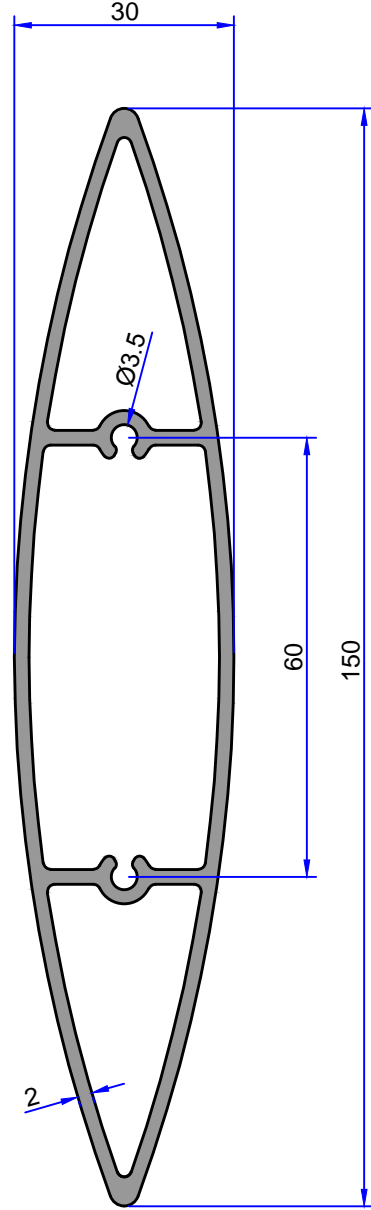

4837
2.570 kg/m

4835
1.968 kg/m

Not: Katalog ağırlıkları teorik ağırlıklardır. Üzerine kalıp aşınmasından dolayı %3-%5 boya farkından dolayı %4-%6 ağırlık ilave edilecektir.

GÜNEŞ KIRICI PROFİLLERİ

ÇELİKLER
ALÜMİNYUM PLASTİK
SAN.VE TİC. A.Ş.

4834
1.016 kg/m

5447
1.022 kg/m

10740
0.594 kg/m

6745
0.811 kg/m

6746
0.578 kg/m

Not: Katalog ağırlıkları teorik ağırlıklardır. Üzerine kalıp aşınmasından dolayı %3-%5 boya farkından dolayı %4-%6 ağırlık ilave edilecektir.

5355
3.069 kg/m

10067
0.410 kg/m

GÜNEŞ KIRICI PROFİLLERİ

ÇELİKLER
ALÜMİNYUM PLASTİK
SAN.VE TİC. A.Ş.

Not: Katalog ağırlıkları teorik ağırlıklardır. Üzerine kalıp aşınmasından dolayı %3-%5 boya farkından dolayı %4-%6 ağırlık ilave edilecektir.