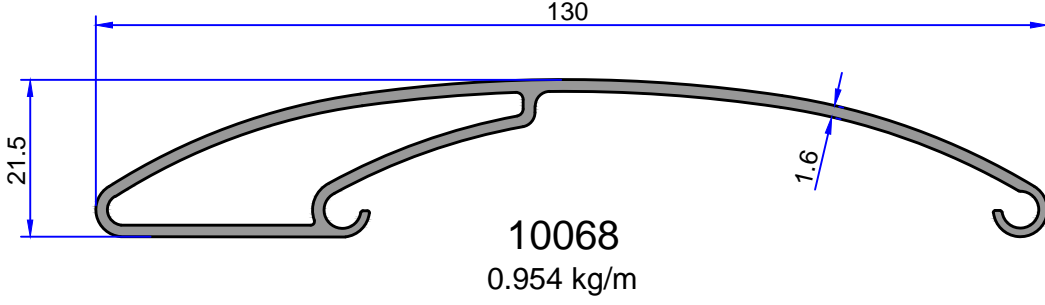

4837
2.570 kg/m

4835
1.968 kg/m

Not: Katalog ağırlıkları teorik ağırlıklardır. Üzerine kalıp aşınmasından dolayı %3-%5 boya farkından dolayı %4-%6 ağırlık ilave edilecektir.

GÜNEŞ KIRICI PROFİLLERİ

ÇELİKLER
ALÜMİNYUM PLASTİK
SAN.VE TİC. A.Ş.

4834
1.016 kg/m

5447
1.022 kg/m

10740
0.594 kg/m

6745
0.811 kg/m

6746
0.578 kg/m

Not: Katalog ağırlıkları teorik ağırlıklardır. Üzerine kalıp aşınmasından dolayı %3-%5 boya farkından dolayı %4-%6 ağırlık ilave edilecektir.

5355
3.069 kg/m

10067
0.410 kg/m

GÜNEŞ KIRICI PROFİLLERİ

ÇELİKLER
ALÜMİNYUM PLASTİK
SAN.VE TİC. A.Ş.

Not: Katalog ağırlıkları teorik ağırlıklardır. Üzerine kalıp aşınmasından dolayı %3-%5 boya farkından dolayı %4-%6 ağırlık ilave edilecektir.