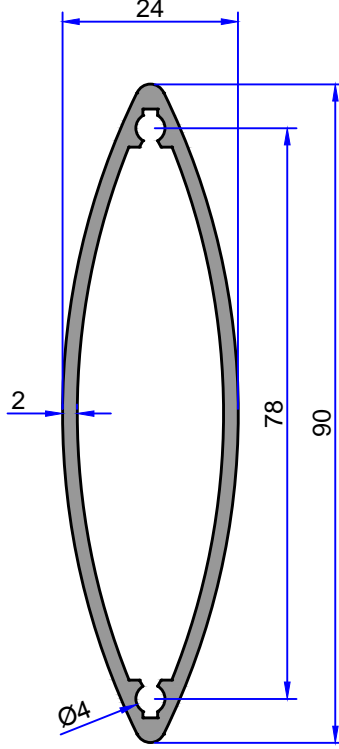

4837
2.570 kg/m

4835
1.968 kg/m

Not: Katalog ağırlıkları teorik ağırlıklardır. Üzerine kalıp aşınmasından dolayı %3-%5 boya farkından dolayı %4-%6 ağırlık ilave edilecektir.

GÜNEŞ KIRICI PROFİLLERİ

ÇELİKLER
ALÜMİNYUM PLASTİK
SAN.VE TİC. A.Ş.

4834
1.016 kg/m

5447
1.022 kg/m

10740
0.594 kg/m

6745
0.811 kg/m

6746
0.578 kg/m

Not: Katalog ağırlıkları teorik ağırlıklardır. Üzerine kalıp aşınmasından dolayı %3-%5 boya farkından dolayı %4-%6 ağırlık ilave edilecektir.

5355
3.069 kg/m

10067
0.410 kg/m

GÜNEŞ KIRICI PROFİLLERİ

ÇELİKLER
ALÜMİNYUM PLASTİK
SAN.VE TİC. A.Ş.

Not: Katalog ağırlıkları teorik ağırlıklardır. Üzerine kalıp aşınmasından dolayı %3-%5 boya farkından dolayı %4-%6 ağırlık ilave edilecektir.