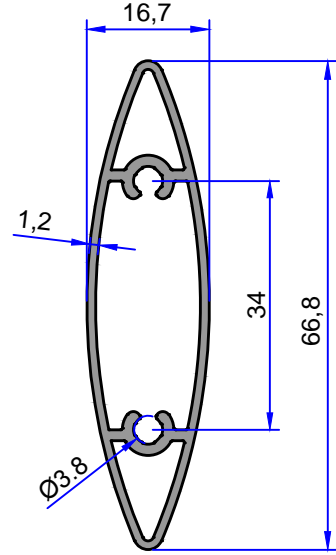

4837
2.570 kg/m

4835
1.968 kg/m

Not: Katalog ağırlıkları teorik ağırlıklardır. Üzerine kalıp aşınmasından dolayı %3-%5 boya farkından dolayı %4-%6 ağırlık ilave edilecektir.

GÜNEŞ KIRICI PROFİLLERİ

ÇELİKLER
ALÜMİNYUM PLASTİK
SAN.VE TİC. A.Ş.

4834
1.016 kg/m

5447
1.022 kg/m

10740
0.594 kg/m

6745
0.811 kg/m

6746
0.578 kg/m

Not: Katalog ağırlıkları teorik ağırlıklardır. Üzerine kalıp aşınmasından dolayı %3-%5 boya farkından dolayı %4-%6 ağırlık ilave edilecektir.

5355
3.069 kg/m

10067
0.410 kg/m

GÜNEŞ KIRICI PROFİLLERİ

ÇELİKLER
ALÜMİNYUM PLASTİK
SAN.VE TİC. A.Ş.

Not: Katalog ağırlıkları teorik ağırlıklardır. Üzerine kalıp aşınmasından dolayı %3-%5 boya farkından dolayı %4-%6 ağırlık ilave edilecektir.