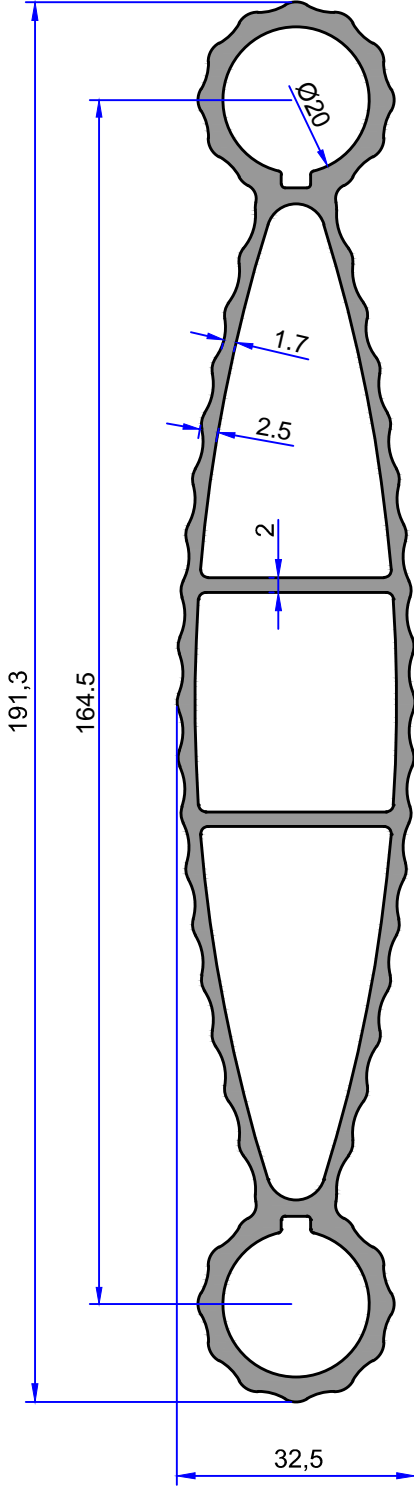

4837
2.570 kg/m

4835
1.968 kg/m

Not: Katalog ağırlıkları teorik ağırlıklardır. Üzerine kalıp aşınmasından dolayı %3-%5 boya farkından dolayı %4-%6 ağırlık ilave edilecektir.

GÜNEŞ KIRICI PROFİLLERİ

ÇELİKLER
ALÜMİNYUM PLASTİK
SAN.VE TİC. A.Ş.

4834
1.016 kg/m

5447
1.022 kg/m

10740
0.594 kg/m

6745
0.811 kg/m

6746
0.578 kg/m

Not: Katalog ağırlıkları teorik ağırlıklardır. Üzerine kalıp aşınmasından dolayı %3-%5 boya farkından dolayı %4-%6 ağırlık ilave edilecektir.

5355
3.069 kg/m

10067
0.410 kg/m

GÜNEŞ KIRICI PROFİLLERİ

ÇELİKLER
ALÜMİNYUM PLASTİK
SAN.VE TİC. A.Ş.

Not: Katalog ağırlıkları teorik ağırlıklardır. Üzerine kalıp aşınmasından dolayı %3-%5 boya farkından dolayı %4-%6 ağırlık ilave edilecektir.