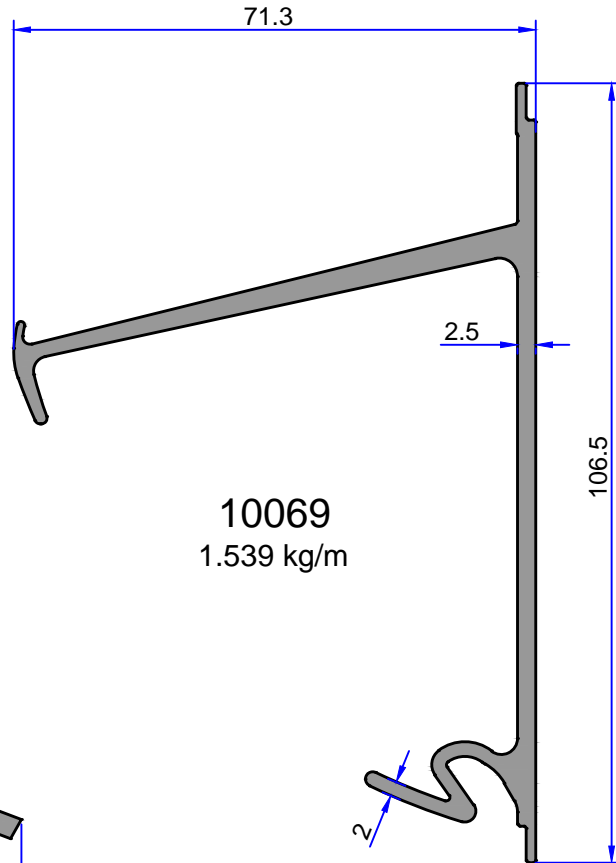

4837
2.570 kg/m

4835
1.968 kg/m

Not: Katalog ağırlıkları teorik ağırlıklardır. Üzerine kalıp aşınmasından dolayı %3-%5 boya farkından dolayı %4-%6 ağırlık ilave edilecektir.

GÜNEŞ KIRICI PROFİLLERİ

ÇELİKLER
ALÜMİNYUM PLASTİK
SAN.VE TİC. A.Ş.

4834
1.016 kg/m

5447
1.022 kg/m

10740
0.594 kg/m

6745
0.811 kg/m

6746
0.578 kg/m

Not: Katalog ağırlıkları teorik ağırlıklardır. Üzerine kalıp aşınmasından dolayı %3-%5 boya farkından dolayı %4-%6 ağırlık ilave edilecektir.

5355
3.069 kg/m

10067
0.410 kg/m

GÜNEŞ KIRICI PROFİLLERİ

ÇELİKLER
ALÜMİNYUM PLASTİK
SAN.VE TİC. A.Ş.

Not: Katalog ağırlıkları teorik ağırlıklardır. Üzerine kalıp aşınmasından dolayı %3-%5 boya farkından dolayı %4-%6 ağırlık ilave edilecektir.