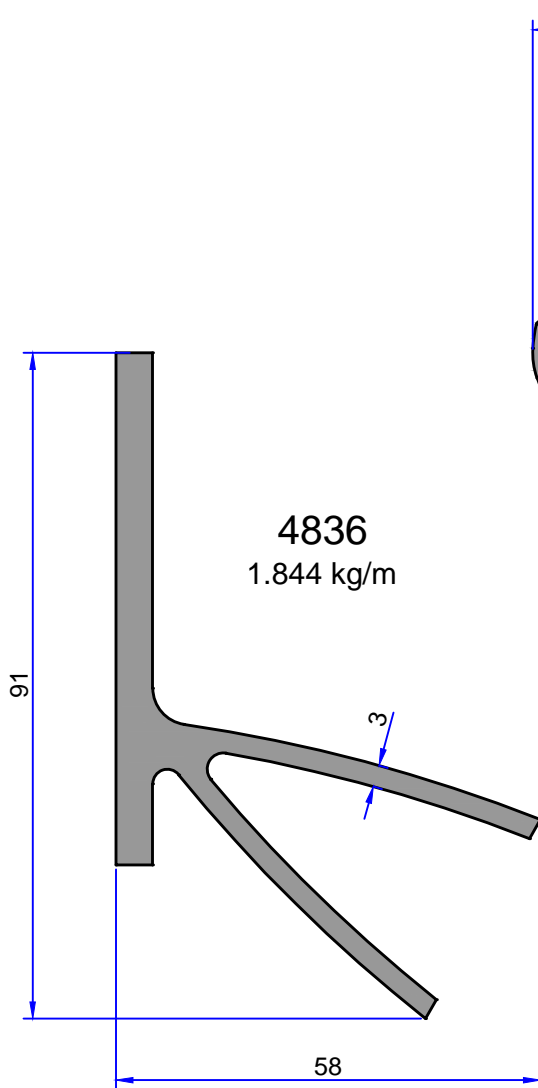

4837
2.570 kg/m

4835
1.968 kg/m

Not: Katalog ağırlıkları teorik ağırlıklardır. Üzerine kalıp aşınmasından dolayı %3-%5 boya farkından dolayı %4-%6 ağırlık ilave edilecektir.

GÜNEŞ KIRICI PROFİLLERİ

ÇELİKLER
ALÜMİNYUM PLASTİK
SAN.VE TİC. A.Ş.

4834
1.016 kg/m

5447
1.022 kg/m

10740
0.594 kg/m

6745
0.811 kg/m

6746
0.578 kg/m

Not: Katalog ağırlıkları teorik ağırlıklardır. Üzerine kalıp aşınmasından dolayı %3-%5 boya farkından dolayı %4-%6 ağırlık ilave edilecektir.

5355
3.069 kg/m

10067
0.410 kg/m

GÜNEŞ KIRICI PROFİLLERİ

ÇELİKLER
ALÜMİNYUM PLASTİK
SAN.VE TİC. A.Ş.

Not: Katalog ağırlıkları teorik ağırlıklardır. Üzerine kalıp aşınmasından dolayı %3-%5 boya farkından dolayı %4-%6 ağırlık ilave edilecektir.