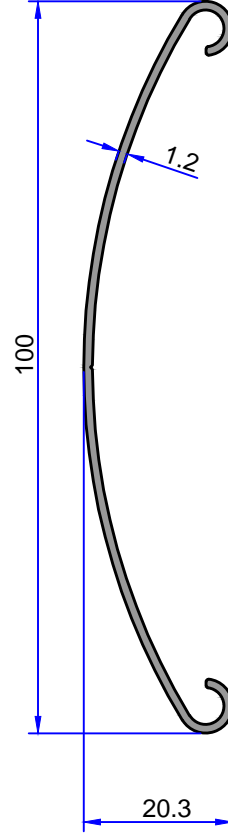

4837
2.570 kg/m

4835
1.968 kg/m

Not: Katalog ağırlıkları teorik ağırlıklardır. Üzerine kalıp aşınmasından dolayı %3-%5 boya farkından dolayı %4-%6 ağırlık ilave edilecektir.

GÜNEŞ KIRICI PROFİLLERİ

ÇELİKLER
ALÜMİNYUM PLASTİK
SAN.VE TİC. A.Ş.

4834
1.016 kg/m

5447
1.022 kg/m

10740
0.594 kg/m

6745
0.811 kg/m

6746
0.578 kg/m

Not: Katalog ağırlıkları teorik ağırlıklardır. Üzerine kalıp aşınmasından dolayı %3-%5 boya farkından dolayı %4-%6 ağırlık ilave edilecektir.

5355
3.069 kg/m

10067
0.410 kg/m

GÜNEŞ KIRICI PROFİLLERİ

ÇELİKLER
ALÜMİNYUM PLASTİK
SAN.VE TİC. A.Ş.

Not: Katalog ağırlıkları teorik ağırlıklardır. Üzerine kalıp aşınmasından dolayı %3-%5 boya farkından dolayı %4-%6 ağırlık ilave edilecektir.