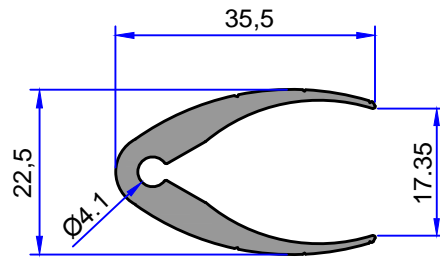

4837
2.570 kg/m

4835
1.968 kg/m

Not: Katalog ağırlıkları teorik ağırlıklardır. Üzerine kalıp aşınmasından dolayı %3-%5 boya farkından dolayı %4-%6 ağırlık ilave edilecektir.

GÜNEŞ KIRICI PROFİLLERİ

ÇELİKLER
ALÜMİNYUM PLASTİK
SAN.VE TİC. A.Ş.

4834
1.016 kg/m

5447
1.022 kg/m

10740
0.594 kg/m

6745
0.811 kg/m

6746
0.578 kg/m

Not: Katalog ağırlıkları teorik ağırlıklardır. Üzerine kalıp aşınmasından dolayı %3-%5 boya farkından dolayı %4-%6 ağırlık ilave edilecektir.

5355
3.069 kg/m

10067
0.410 kg/m

GÜNEŞ KIRICI PROFİLLERİ

ÇELİKLER
ALÜMİNYUM PLASTİK
SAN.VE TİC. A.Ş.

Not: Katalog ağırlıkları teorik ağırlıklardır. Üzerine kalıp aşınmasından dolayı %3-%5 boya farkından dolayı %4-%6 ağırlık ilave edilecektir.