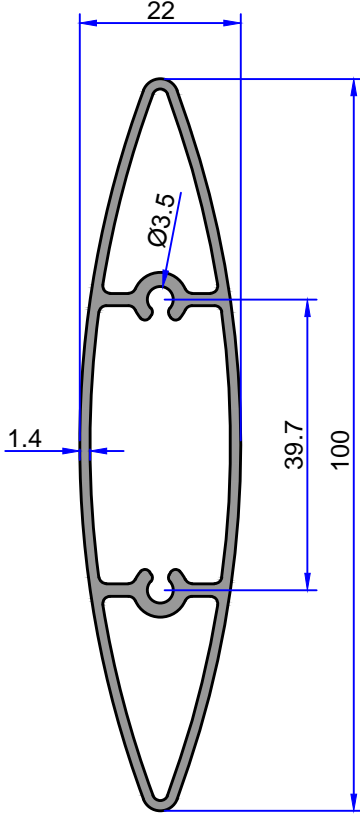

4837
2.570 kg/m

4835
1.968 kg/m

Not: Katalog ağırlıkları teorik ağırlıklardır. Üzerine kalıp aşınmasından dolayı %3-%5 boya farkından dolayı %4-%6 ağırlık ilave edilecektir.

GÜNEŞ KIRICI PROFİLLERİ

ÇELİKLER
ALÜMİNYUM PLASTİK
SAN.VE TİC. A.Ş.

4834
1.016 kg/m

5447
1.022 kg/m

10740
0.594 kg/m

6745
0.811 kg/m

6746
0.578 kg/m

Not: Katalog ağırlıkları teorik ağırlıklardır. Üzerine kalıp aşınmasından dolayı %3-%5 boya farkından dolayı %4-%6 ağırlık ilave edilecektir.

5355
3.069 kg/m

10067
0.410 kg/m

GÜNEŞ KIRICI PROFİLLERİ

ÇELİKLER
ALÜMİNYUM PLASTİK
SAN.VE TİC. A.Ş.

Not: Katalog ağırlıkları teorik ağırlıklardır. Üzerine kalıp aşınmasından dolayı %3-%5 boya farkından dolayı %4-%6 ağırlık ilave edilecektir.