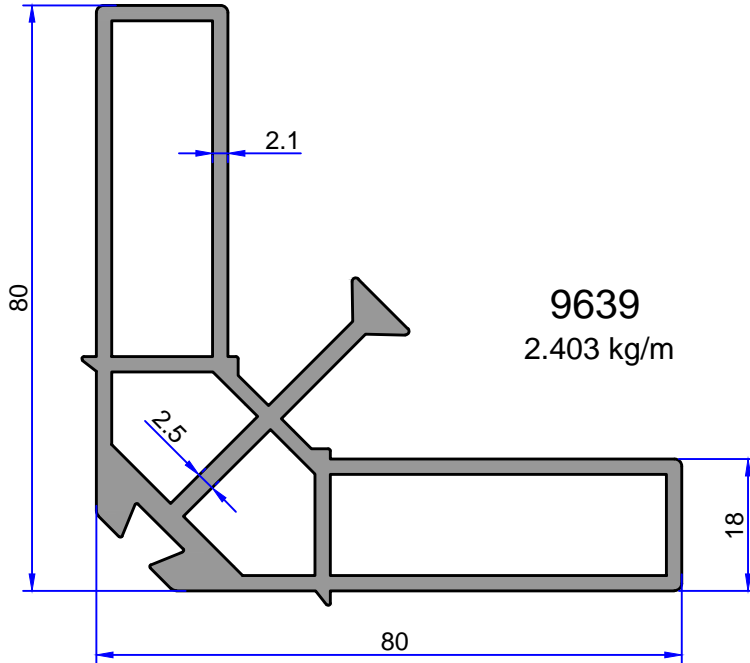

4127
0.473 kg/m

4426
0.329 kg/m

6178
0.180 kg/m

6177
0.216 kg/m

4128
0.282 kg/m

4425
0.184 kg/m

5586
0.688 kg/m

SAHNE PROFİLLERİ

ÇELİKLER
ALÜMİNYUM PLASTİK
SAN.VE TİC. A.Ş.

5062
1.612 kg/m

9639
2.403 kg/m

Not: Katalog ağırlıkları teorik ağırlıklardır. Üzerine kalıp aşınmasından dolayı %3-%5 boya farkından dolayı %4-%6 ağırlık ilave edilecektir.