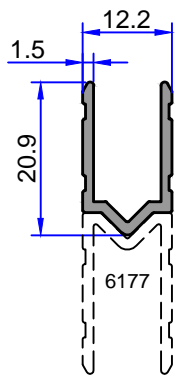

ÇELİKLER

ALÜMİNYUM PLASTİK SAN. VE TİC. A.Ş.

SAHNE PROFİLLERİ

web: www.celikleraluminyum.com.tr
email: celikler@celikleraluminyum.com.tr

6179
0.347 kg/m

5445
0.208 kg/m

5066
0.213 kg/m

4129
0.288 kg/m

4127
0.473 kg/m

4426
0.329 kg/m

6178
0.180 kg/m

6177
0.216 kg/m

4128
0.282 kg/m

4425
0.184 kg/m

5586
0.688 kg/m

SAHNE PROFİLLERİ

ÇELİKLER
ALÜMİNYUM PLASTİK
SAN.VE TİC. A.Ş.

5062
1.612 kg/m

9639
2.403 kg/m

Not: Katalog ağırlıkları teorik ağırlıklardır. Üzerine kalıp aşınmasından dolayı %3-%5 boya farkından dolayı %4-%6 ağırlık ilave edilecektir.