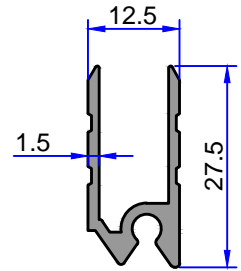

4127
0.473 kg/m

4426
0.329 kg/m

6178
0.180 kg/m

6177
0.216 kg/m

4128
0.282 kg/m

4425
0.184 kg/m

5586
0.688 kg/m

SAHNE PROFİLLERİ

ÇELİKLER
ALÜMİNYUM PLASTİK
SAN.VE TİC. A.Ş.

5062
1.612 kg/m

9639
2.403 kg/m

Not: Katalog ağırlıkları teorik ağırlıklardır. Üzerine kalıp aşınmasından dolayı %3-%5 boya farkından dolayı %4-%6 ağırlık ilave edilecektir.