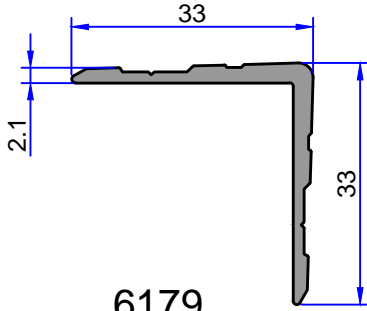

6179
0.347 kg/m