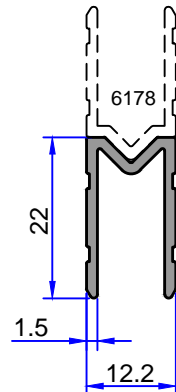

4127
0.473 kg/m

4426
0.329 kg/m

6178
0.180 kg/m

6177
0.216 kg/m

4128
0.282 kg/m

4425
0.184 kg/m

5586
0.688 kg/m

SAHNE PROFİLLERİ

ÇELİKLER
ALÜMİNYUM PLASTİK
SAN.VE TİC. A.Ş.

5062
1.612 kg/m

9639
2.403 kg/m

Not: Katalog ağırlıkları teorik ağırlıklardır. Üzerine kalıp aşınmasından dolayı %3-%5 boya farkından dolayı %4-%6 ağırlık ilave edilecektir.