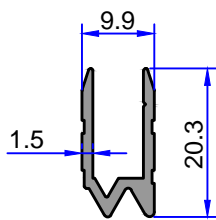

4127
0.473 kg/m

4426
0.329 kg/m

6178
0.180 kg/m

6177
0.216 kg/m

4128
0.282 kg/m

4425
0.184 kg/m

5586
0.688 kg/m

SAHNE PROFİLLERİ

ÇELİKLER
ALÜMİNYUM PLASTİK
SAN.VE TİC. A.Ş.

5062
1.612 kg/m

9639
2.403 kg/m

Not: Katalog ağırlıkları teorik ağırlıklardır. Üzerine kalıp aşınmasından dolayı %3-%5 boya farkından dolayı %4-%6 ağırlık ilave edilecektir.