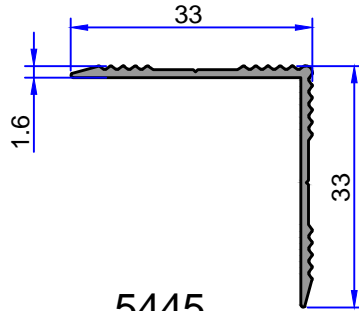

5445
0.208 kg/m