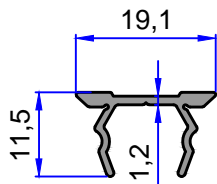

## GRIYAJ PROFİLLERİ

web: [www.celikleraluminyum.com.tr](http://www.celikleraluminyum.com.tr)  
email: [celikler@celikleraluminyum.com.tr](mailto:celikler@celikleraluminyum.com.tr)

**5983**  
0.309 kg/m

**5982**  
0.155 kg/m

**3013**  
0.508 kg/m

**3081**  
0.361 kg/m

**5889**  
0.132 kg/m

**3067**  
0.173 kg/m