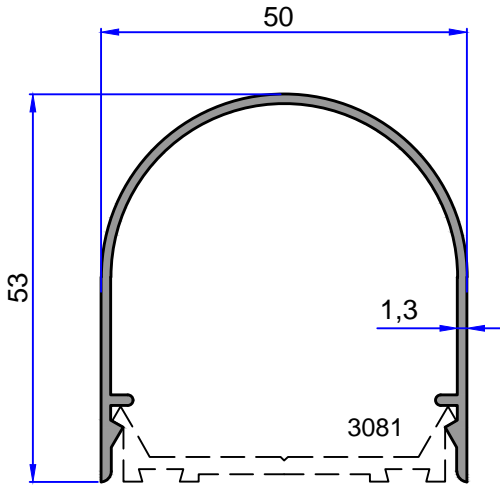

## GRIYAJ PROFİLLERİ

web: [www.celikleraluminyum.com.tr](http://www.celikleraluminyum.com.tr)  
email: [celikler@celikleraluminyum.com.tr](mailto:celikler@celikleraluminyum.com.tr)

**5983**  
0.309 kg/m

**5982**  
0.155 kg/m

**3013**  
0.508 kg/m

**3081**  
0.361 kg/m

**5889**  
0.132 kg/m

**3067**  
0.173 kg/m