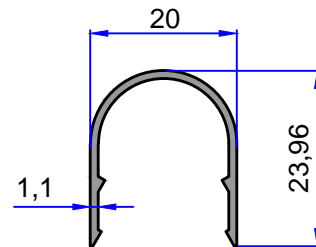

## GRIYAJ PROFİLLERİ

web: [www.celikleraluminyum.com.tr](http://www.celikleraluminyum.com.tr)  
email: [celikler@celikleraluminyum.com.tr](mailto:celikler@celikleraluminyum.com.tr)

**5983**  
0.309 kg/m

**5982**  
0.155 kg/m

**3013**  
0.508 kg/m

**3081**  
0.361 kg/m

**5889**  
0.132 kg/m

**3067**  
0.173 kg/m