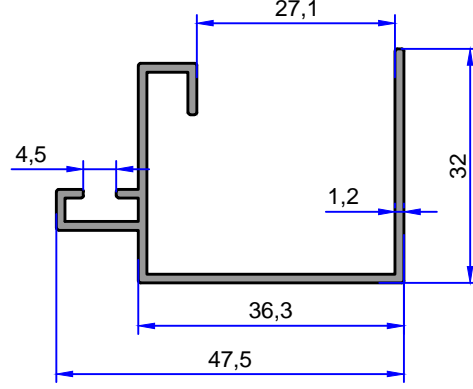

11150
0.270 kg/m

11440
0.523 kg/m

11433
0.513 kg/m

11441
0.716 kg/m

11443
0.283 kg/m

RAIN DUŞKABİN SERİSİ

11429
0.441 kg/m

11430
0.421 kg/m