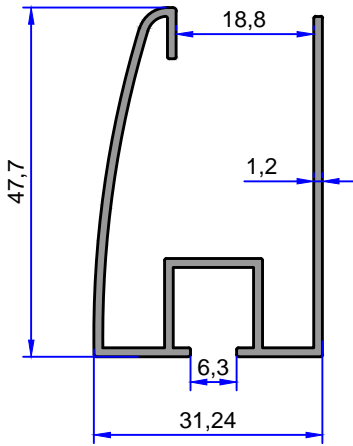

11440
0.523 kg/m