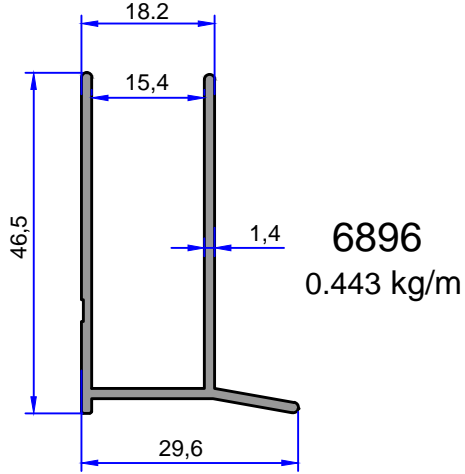

11254
0.521 kg/m

11261
0.447 kg/m

ELEGANT (VEIN VE SOHO) DUŞKABİN SERİSİ

İSTANBUL DUŞKABİN SERİSİ

DUŞKABİN PROFİLLERİ

ÇELİKLER
ALÜMİNYUM PLASTİK
SAN.VE TİC. A.Ş.

Not: Katalog ağırlıkları teorik ağırlıklardır. Üzerine kalıp aşınmasından dolayı %3-%5 boya farkından dolayı %4-%6 ağırlık ilave edilecektir.