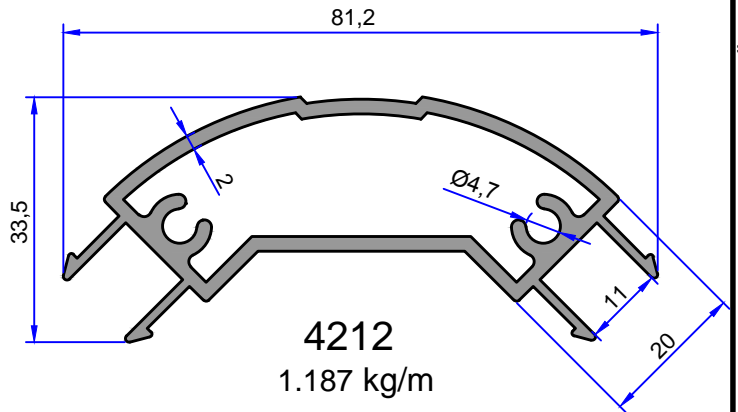

4212
1.187 kg/m