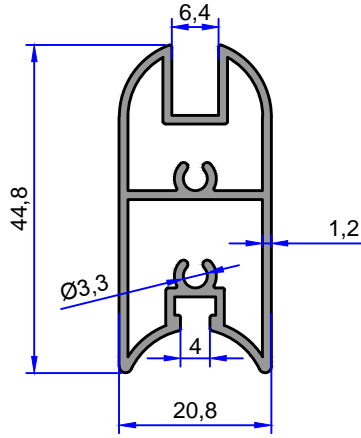

DUŞKABİN PROFİLLERİ

ÇELİKLER
ALÜMİNYUM PLASTİK
SAN.VE TİC. A.Ş.

10367
0.615 kg/m