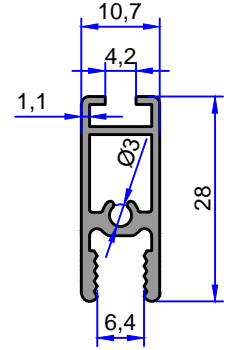

1534
0.294 kg/m