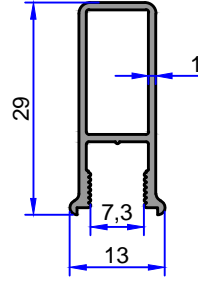

4092
0.174 kg/m

DUŞKABİN PROFİLLERİ

ÇELİKLER
ALÜMİNYUM PLASTİK
SAN.VE TİC. A.Ş.

4286
0.189 kg/m

4279
0.161 kg/m

1529
0.220 kg/m

6610
0.280 kg/m

4278
0.161 kg/m