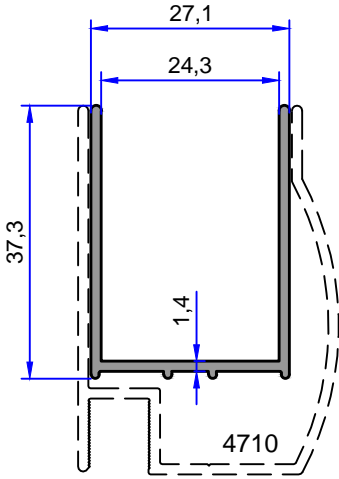

11254
0.521 kg/m

11261
0.447 kg/m

ELEGANT (VEIN VE SOHO) DUŞKABİN SERİSİ

İSTANBUL DUŞKABİN SERİSİ

DUŞKABİN PROFİLLERİ

ÇELİKLER
ALÜMİNYUM PLASTİK
SAN.VE TİC. A.Ş.

Not: Katalog ağırlıkları teorik ağırlıklardır. Üzerine kalıp aşınmasından dolayı %3-%5 boya farkından dolayı %4-%6 ağırlık ilave edilecektir.