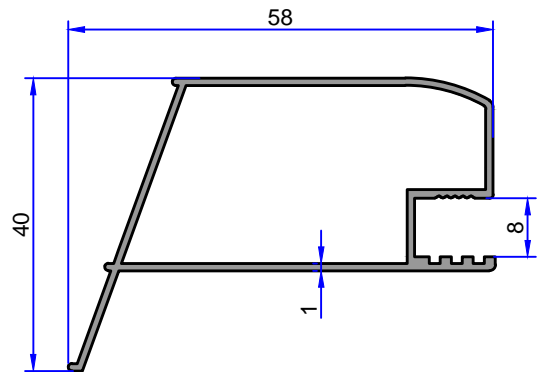

DUŞKABİN PROFİLLERİ

ÇELİKLER
ALÜMİNYUM PLASTİK
SAN.VE TİC. A.Ş.

11260
0.638 kg/m

3559
0.337 kg/m

1543
0.494 kg/m

4331
0.760 kg/m

6609
0.554 kg/m

5125
0.481 kg/m