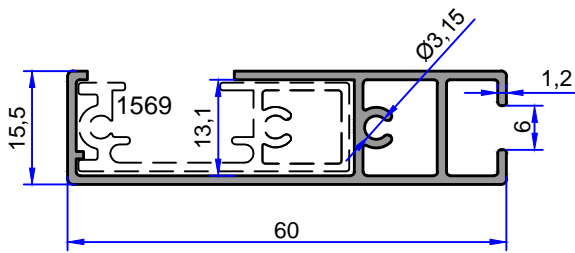

1568
0.508 kg/m