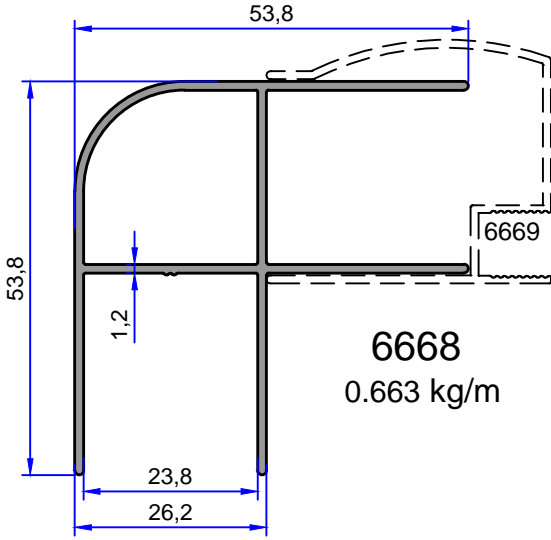

11965
0.451 kg/m

11988
0.710 kg/m

11628
0.245 kg/m

11629
0.293 kg/m

11627
0.680 kg/m

11966
0.281 kg/m

12152
0.331 kg/m

12148
0.480 kg/m

12149
0.258 kg/m

12150
0.316 kg/m

12151
0.286 kg/m

DUŞKABİN PROFİLLERİ

ÇELİKLER
ALÜMİNYUM PLASTİK
SAN.VE TİC. A.Ş.

Not: Katalog ağırlıkları teorik ağırlıklardır. Üzerine kalıp aşınmasından dolayı %3-%5 boya farkından dolayı %4-%6 ağırlık ilave edilecektir.

4089
0.391 kg/m

4281
0.280 kg/m

5246
0.242 kg/m

5346
0.294 kg/m

3567
0.336 kg/m

4285
0.256 kg/m

4332
0.300 kg/m

4093
0.327 kg/m