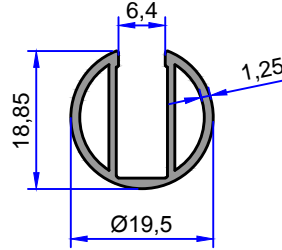

10374
0.254 kg/m