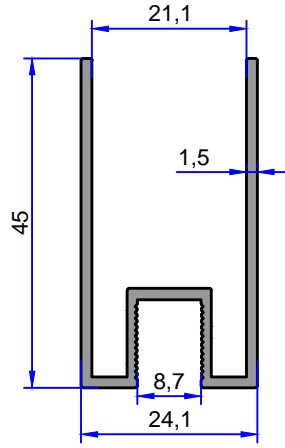

DUŞKABİN PROFİLLERİ

ÇELİKLER
ALÜMİNYUM PLASTİK
SAN.VE TİC. A.Ş.

9794
0.426 kg/m

11256
0.539 kg/m

3570
0.231 kg/m

4091
0.317 kg/m

8408
0.430 kg/m

11574
0.297 kg/m