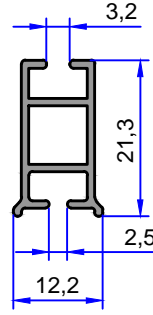

DUŞKABİN PROFİLLERİ

ÇELİKLER
ALÜMİNYUM PLASTİK
SAN.VE TİC. A.Ş.

11989
0.560 kg/m

12197
0.432 kg/m

11576
0.236 kg/m

12196
0.330 kg/m

1671
0.253 kg/m

1672
0.190 kg/m