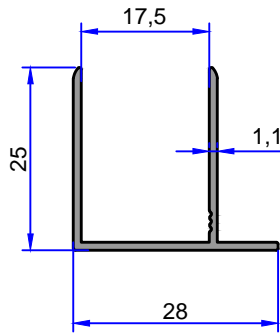

11254
0.521 kg/m

11261
0.447 kg/m

ELEGANT (VEIN VE SOHO) DUŞKABİN SERİSİ

İSTANBUL DUŞKABİN SERİSİ

DUŞKABİN PROFİLLERİ

ÇELİKLER
ALÜMİNYUM PLASTİK
SAN.VE TİC. A.Ş.

Not: Katalog ağırlıkları teorik ağırlıklardır. Üzerine kalıp aşınmasından dolayı %3-%5 boya farkından dolayı %4-%6 ağırlık ilave edilecektir.