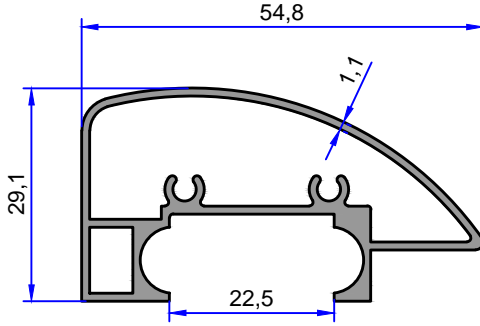

4092
0.174 kg/m

DUŞKABİN PROFİLLERİ

ÇELİKLER
ALÜMİNYUM PLASTİK
SAN.VE TİC. A.Ş.

4286
0.189 kg/m

4279
0.161 kg/m

1529
0.220 kg/m

6610
0.280 kg/m

4278
0.161 kg/m

10829
0.160 kg/m

4334
0.324 kg/m

5245
0.295 kg/m

6894
0.444 kg/m

4273
0.325 kg/m

5245
0.295 kg/m

Not: Katalog ağırlıkları teorik ağırlıklardır. Üzerine kalıp aşınmasından dolayı %3-%5 boya farkından dolayı %4-%6 ağırlık ilave edilecektir.