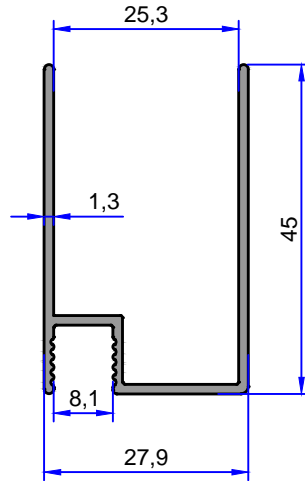

DUŞKABİN PROFİLLERİ

ÇELİKLER
ALÜMİNYUM PLASTİK
SAN.VE TİC. A.Ş.

9794
0.426 kg/m

11256
0.539 kg/m

3570
0.231 kg/m

4091
0.317 kg/m

8408
0.430 kg/m

11574
0.297 kg/m