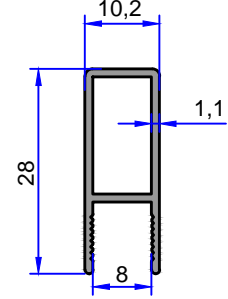

4092
0.174 kg/m

DUŞKABİN PROFİLLERİ

ÇELİKLER
ALÜMİNYUM PLASTİK
SAN.VE TİC. A.Ş.

4286
0.189 kg/m

4279
0.161 kg/m

1529
0.220 kg/m

6610
0.280 kg/m

4278
0.161 kg/m