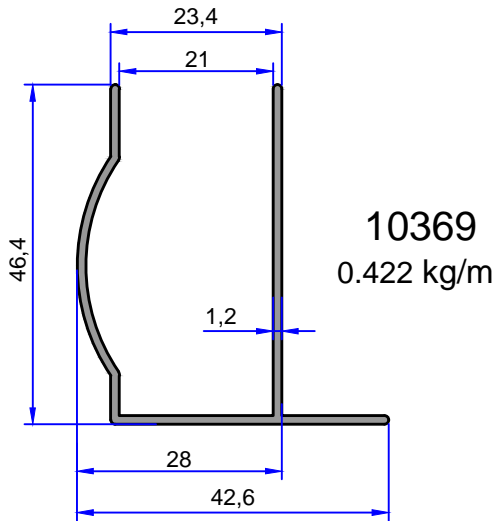

DUŞKABİN PROFİLLERİ

ÇELİKLER
ALÜMİNYUM PLASTİK
SAN.VE TİC. A.Ş.

9794
0.426 kg/m

11256
0.539 kg/m

3570
0.231 kg/m

4091
0.317 kg/m

8408
0.430 kg/m

11574
0.297 kg/m

4280
0.164 kg/m

11255
0.383 kg/m

11193
0.276 kg/m

11967
0.427 kg/m

Not: Katalog ağırlıkları teorik ağırlıklardır. Üzerine kalıp aşınmasından dolayı %3-%5 boya farkından dolayı %4-%6 ağırlık ilave edilecektir.

DUŞKABİN PROFİLLERİ

ÇELİKLER
ALÜMİNYUM PLASTİK
SAN.VE TİC. A.Ş.

11989
0.560 kg/m

12197
0.432 kg/m

11576
0.236 kg/m

12196
0.330 kg/m

1671
0.253 kg/m

1672
0.190 kg/m