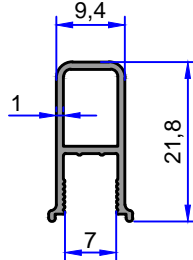

4092
0.174 kg/m

DUŞKABİN PROFİLLERİ

ÇELİKLER
ALÜMİNYUM PLASTİK
SAN.VE TİC. A.Ş.

4286
0.189 kg/m

4279
0.161 kg/m

1529
0.220 kg/m

6610
0.280 kg/m

4278
0.161 kg/m