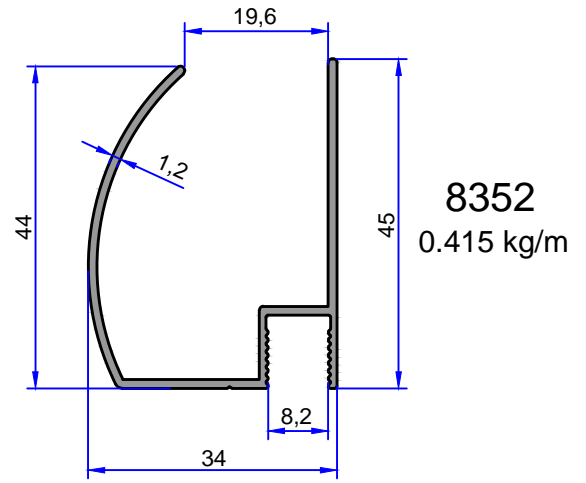

DUŞKABİN PROFİLLERİ

ÇELİKLER
ALÜMİNYUM PLASTİK
SAN.VE TİC. A.Ş.

11989
0.560 kg/m

12197
0.432 kg/m

11576
0.236 kg/m

12196
0.330 kg/m

1671
0.253 kg/m

1672
0.190 kg/m