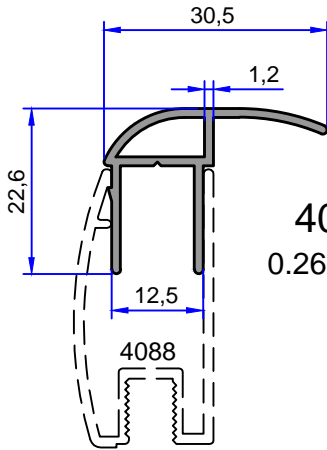

4094
0.265 kg/m