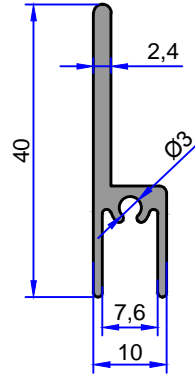

4334
0.324 kg/m