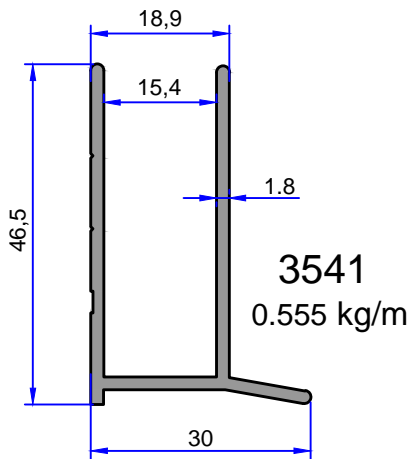

11254
0.521 kg/m

11261
0.447 kg/m

ELEGANT (VEIN VE SOHO) DUŞKABİN SERİSİ

İSTANBUL DUŞKABİN SERİSİ

DUŞKABİN PROFİLLERİ

ÇELİKLER
ALÜMİNYUM PLASTİK
SAN.VE TİC. A.Ş.

Not: Katalog ağırlıkları teorik ağırlıklardır. Üzerine kalıp aşınmasından dolayı %3-%5 boya farkından dolayı %4-%6 ağırlık ilave edilecektir.

DUŞKABİN PROFİLLERİ

ÇELİKLER
ALÜMİNYUM PLASTİK
SAN.VE TİC. A.Ş.

9794
0.426 kg/m

11256
0.539 kg/m

3570
0.231 kg/m

4091
0.317 kg/m

8408
0.430 kg/m

11574
0.297 kg/m