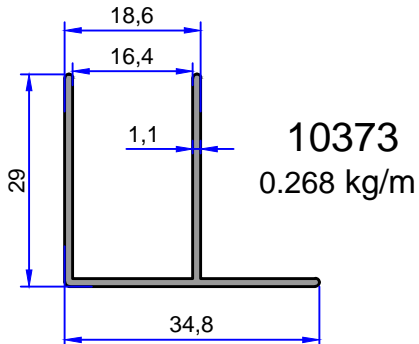

11254
0.521 kg/m

11261
0.447 kg/m

ELEGANT (VEIN VE SOHO) DUŞKABİN SERİSİ

İSTANBUL DUŞKABİN SERİSİ

DUŞKABİN PROFİLLERİ

ÇELİKLER
ALÜMİNYUM PLASTİK
SAN.VE TİC. A.Ş.

Not: Katalog ağırlıkları teorik ağırlıklardır. Üzerine kalıp aşınmasından dolayı %3-%5 boya farkından dolayı %4-%6 ağırlık ilave edilecektir.