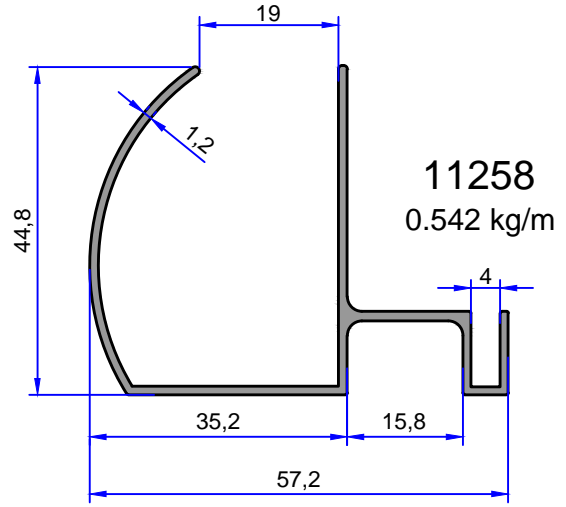

DUŞKABİN PROFİLLERİ

ÇELİKLER
ALÜMİNYUM PLASTİK
SAN.VE TİC. A.Ş.

9794
0.426 kg/m

11256
0.539 kg/m

3570
0.231 kg/m

4091
0.317 kg/m

8408
0.430 kg/m

11574
0.297 kg/m

DUŞKABİN PROFİLLERİ

ÇELİKLER
ALÜMİNYUM PLASTİK
SAN.VE TİC. A.Ş.

11989
0.560 kg/m

12197
0.432 kg/m

11576
0.236 kg/m

12196
0.330 kg/m

1671
0.253 kg/m

1672
0.190 kg/m