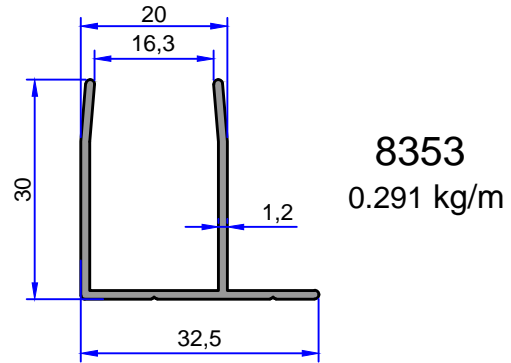

11254
0.521 kg/m

11261
0.447 kg/m

ELEGANT (VEIN VE SOHO) DUŞKABİN SERİSİ

İSTANBUL DUŞKABİN SERİSİ

DUŞKABİN PROFİLLERİ

ÇELİKLER
ALÜMİNYUM PLASTİK
SAN.VE TİC. A.Ş.

Not: Katalog ağırlıkları teorik ağırlıklardır. Üzerine kalıp aşınmasından dolayı %3-%5 boya farkından dolayı %4-%6 ağırlık ilave edilecektir.