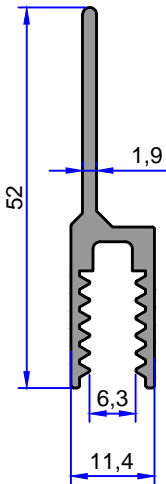

6894
0.444 kg/m