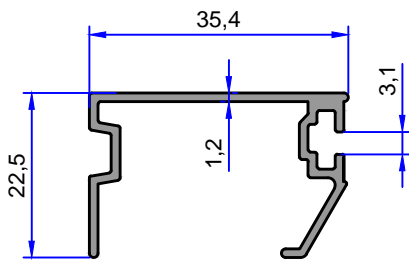

KİNG SİLİKONLU DUŞKABİN SERİSİ

1493
0.372 kg/m

1495
0.234 kg/m

1494
0.191 kg/m

1499
0.234 kg/m

1498
0.326 kg/m

1500
0.214 kg/m

RELAX SERİ DUŞKABİN PROFİLLERİ