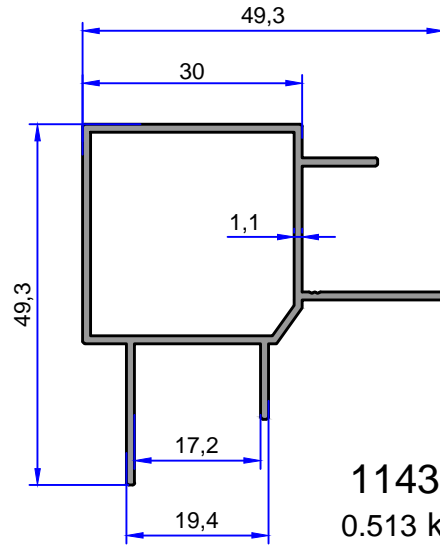

11433
0.513 kg/m