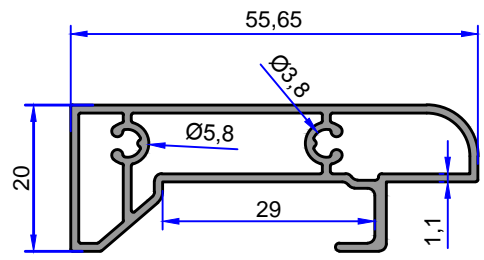

11579
0.580 kg/m