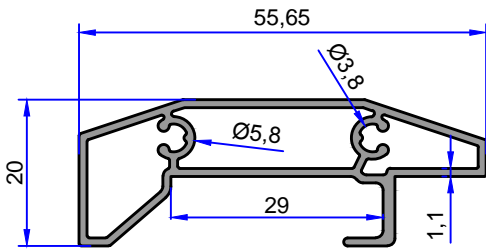

11577
0.545 kg/m