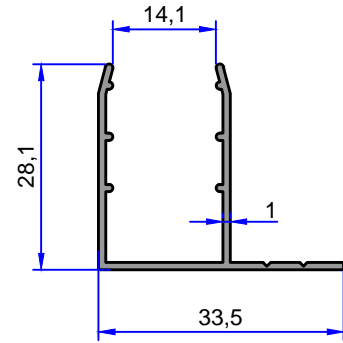

11254
0.521 kg/m

11261
0.447 kg/m

ELEGANT (VEIN VE SOHO) DUŞKABİN SERİSİ

İSTANBUL DUŞKABİN SERİSİ

DUŞKABİN PROFİLLERİ

ÇELİKLER
ALÜMİNYUM PLASTİK
SAN.VE TİC. A.Ş.

Not: Katalog ağırlıkları teorik ağırlıklardır. Üzerine kalıp aşınmasından dolayı %3-%5 boya farkından dolayı %4-%6 ağırlık ilave edilecektir.