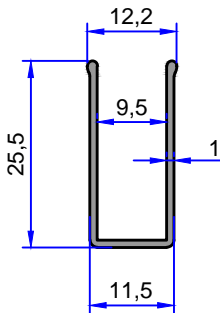

DUŞKABİN PROFİLLERİ

ÇELİKLER
ALÜMİNYUM PLASTİK
SAN.VE TİC. A.Ş.

9794
0.426 kg/m

11256
0.539 kg/m

3570
0.231 kg/m

4091
0.317 kg/m

8408
0.430 kg/m

11574
0.297 kg/m