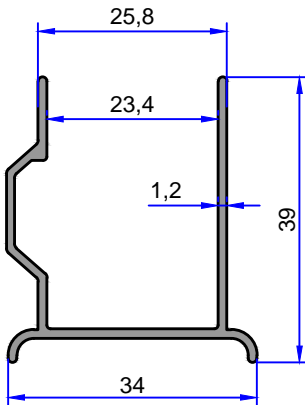

1524
0.162 kg/m

1522
0.286 kg/m

1521
0.366 kg/m

1519
0.323 kg/m

1526
0.328 kg/m

1520
0.426 kg/m

1523
0.430 kg/m

1527
0.368 kg/m

1518
0.486 kg/m

SİLİKONLU DUŞKABİN SERİSİ

1501
0.213 kg/m

1496
0.303 kg/m

1503
0.272 kg/m

1502
0.243 kg/m

1497
0.287 kg/m

1504
0.268 kg/m