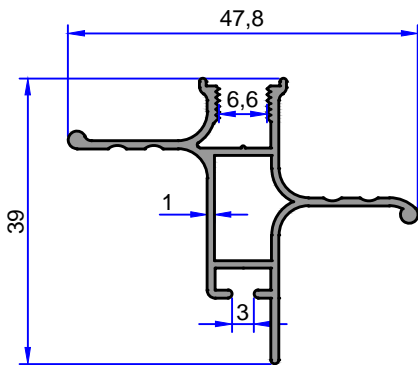

1518
0.486 kg/m

SİLİKONLU DUŞKABİN SERİSİ

1501
0.213 kg/m

1496
0.303 kg/m

1503
0.272 kg/m

1502
0.243 kg/m

1497
0.287 kg/m

1504
0.268 kg/m

KİNG SİLİKONLU DUŞKABİN SERİSİ

1493
0.372 kg/m

1495
0.234 kg/m

1494
0.191 kg/m

1499
0.234 kg/m

1498
0.326 kg/m

1500
0.214 kg/m

RELAX SERİ DUŞKABİN PROFİLLERİ

1535
0.343 kg/m

1537
0.413 kg/m

1534
0.294 kg/m

1539
0.387 kg/m

1536
0.295 kg/m

1533
0.250 kg/m

RELAX DUŞKABİN SERİSİ

1538
0.565 kg/m