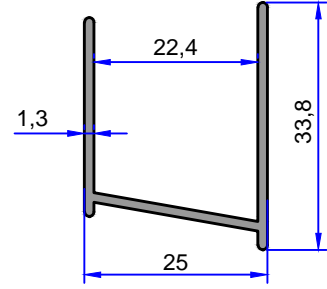

1600
0.293 kg/m