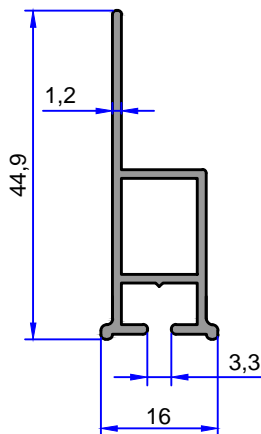

4273
0.325 kg/m