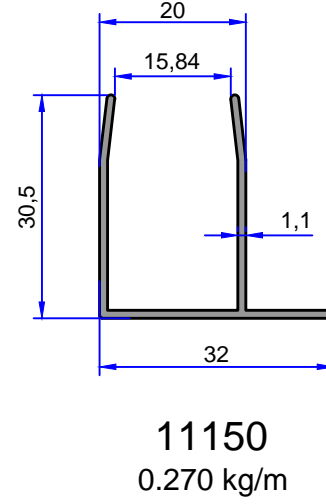

ELEGANT (VEIN VE SOHO) DUŞKABİN SERİSİ