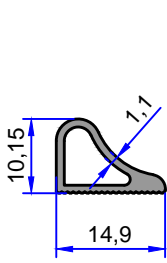

5155
0.120 kg/m