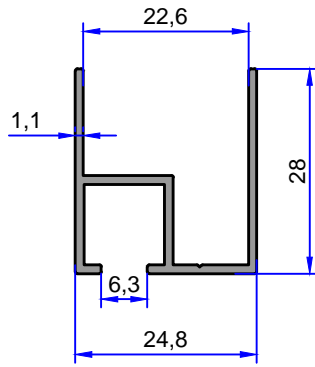

11254
0.521 kg/m

11261
0.447 kg/m

ELEGANT (VEIN VE SOHO) DUŞKABİN SERİSİ

İSTANBUL DUŞKABİN SERİSİ

DUŞKABİN PROFİLLERİ

ÇELİKLER
ALÜMİNYUM PLASTİK
SAN.VE TİC. A.Ş.

Not: Katalog ağırlıkları teorik ağırlıklardır. Üzerine kalıp aşınmasından dolayı %3-%5 boya farkından dolayı %4-%6 ağırlık ilave edilecektir.