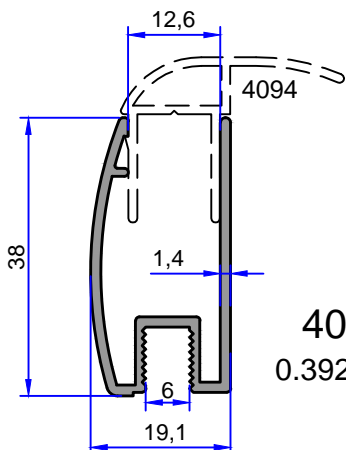

4088
0.392 kg/m