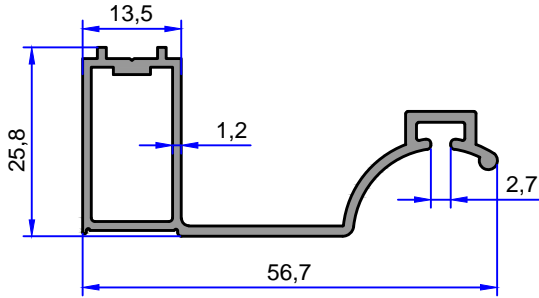

DUŞKABİN PROFİLLERİ

ÇELİKLER
ALÜMİNYUM PLASTİK
SAN.VE TİC. A.Ş.

11260
0.638 kg/m

3559
0.337 kg/m

1543
0.494 kg/m

4331
0.760 kg/m

6609
0.554 kg/m

5125
0.481 kg/m