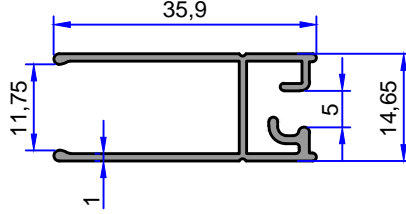

4281
0.280 kg/m