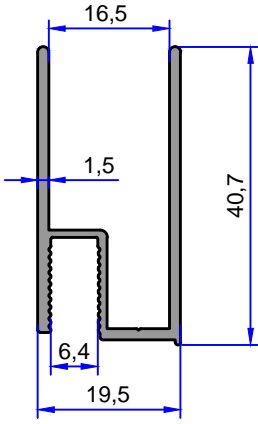

DUŞKABİN PROFİLLERİ

ÇELİKLER
ALÜMİNYUM PLASTİK
SAN.VE TİC. A.Ş.

9794
0.426 kg/m

11256
0.539 kg/m

3570
0.231 kg/m

4091
0.317 kg/m

8408
0.430 kg/m

11574
0.297 kg/m