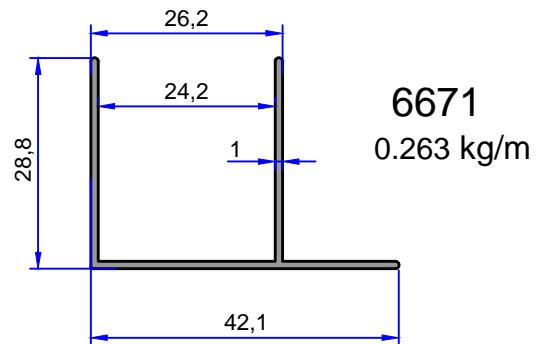

11254
0.521 kg/m

11261
0.447 kg/m

ELEGANT (VEIN VE SOHO) DUŞKABİN SERİSİ

İSTANBUL DUŞKABİN SERİSİ

DUŞKABİN PROFİLLERİ

ÇELİKLER
ALÜMİNYUM PLASTİK
SAN.VE TİC. A.Ş.

Not: Katalog ağırlıkları teorik ağırlıklardır. Üzerine kalıp aşınmasından dolayı %3-%5 boya farkından dolayı %4-%6 ağırlık ilave edilecektir.