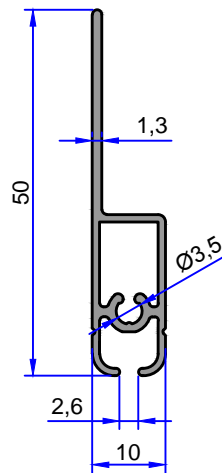

4092
0.174 kg/m

DUŞKABİN PROFİLLERİ

ÇELİKLER
ALÜMİNYUM PLASTİK
SAN.VE TİC. A.Ş.

4286
0.189 kg/m

4279
0.161 kg/m

1529
0.220 kg/m

6610
0.280 kg/m

4278
0.161 kg/m

10829
0.160 kg/m

4334
0.324 kg/m

5245
0.295 kg/m

6894
0.444 kg/m

4273
0.325 kg/m

5245
0.295 kg/m

Not: Katalog ağırlıkları teorik ağırlıklardır. Üzerine kalıp aşınmasından dolayı %3-%5 boya farkından dolayı %4-%6 ağırlık ilave edilecektir.