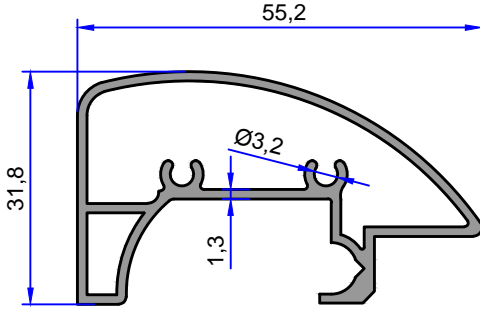

4709
0.725 kg/m