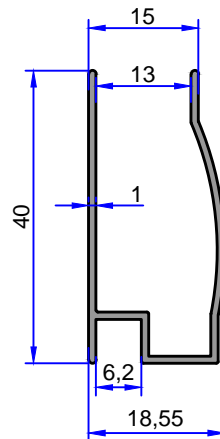

11193
0.276 kg/m