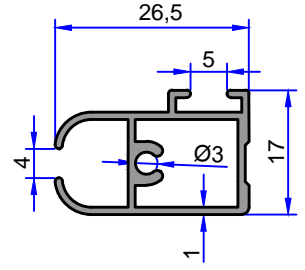

3565
0.287 kg/m