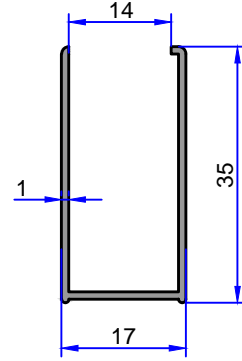

DUŞKABİN PROFİLLERİ

ÇELİKLER
ALÜMİNYUM PLASTİK
SAN.VE TİC. A.Ş.

9794
0.426 kg/m

11256
0.539 kg/m

3570
0.231 kg/m

4091
0.317 kg/m

8408
0.430 kg/m

11574
0.297 kg/m