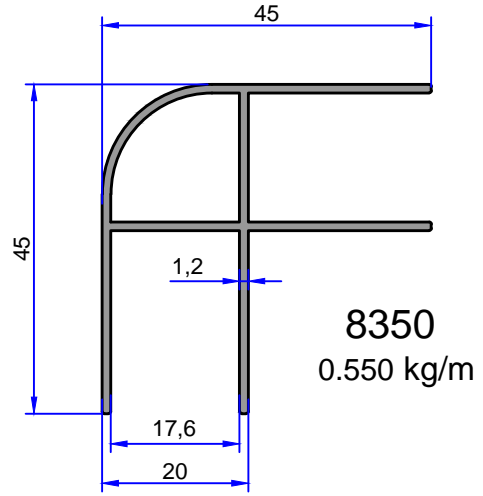

11965
0.451 kg/m

11988
0.710 kg/m

11628
0.245 kg/m

11629
0.293 kg/m

11627
0.680 kg/m

11966
0.281 kg/m

12152
0.331 kg/m

12148
0.480 kg/m

12149
0.258 kg/m

12150
0.316 kg/m

12151
0.286 kg/m

DUŞKABİN PROFİLLERİ

ÇELİKLER
ALÜMİNYUM PLASTİK
SAN.VE TİC. A.Ş.

Not: Katalog ağırlıkları teorik ağırlıklardır. Üzerine kalıp aşınmasından dolayı %3-%5 boya farkından dolayı %4-%6 ağırlık ilave edilecektir.

4089
0.391 kg/m

4281
0.280 kg/m

5246
0.242 kg/m

5346
0.294 kg/m

3567
0.336 kg/m

4285
0.256 kg/m

4332
0.300 kg/m

4093
0.327 kg/m