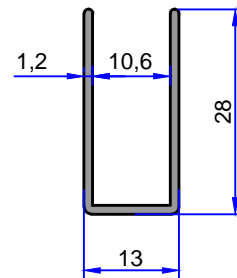

1518
0.486 kg/m

SİLİKONLU DUŞKABİN SERİSİ

1501
0.213 kg/m

1496
0.303 kg/m

1503
0.272 kg/m

1502
0.243 kg/m

1497
0.287 kg/m

1504
0.268 kg/m

KİNG SİLİKONLU DUŞKABİN SERİSİ

1493
0.372 kg/m

1495
0.234 kg/m

1494
0.191 kg/m

1499
0.234 kg/m

1498
0.326 kg/m

1500
0.214 kg/m

RELAX SERİ DUŞKABİN PROFİLLERİ

1535
0.343 kg/m

1537
0.413 kg/m

1534
0.294 kg/m

1539
0.387 kg/m

1536
0.295 kg/m

1533
0.250 kg/m

RELAX DUŞKABİN SERİSİ

1538
0.565 kg/m