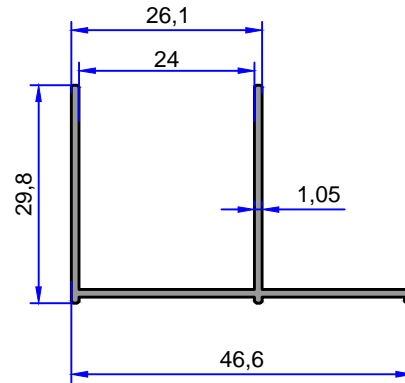

11254
0.521 kg/m

11261
0.447 kg/m

ELEGANT (VEIN VE SOHO) DUŞKABİN SERİSİ

İSTANBUL DUŞKABİN SERİSİ

DUŞKABİN PROFİLLERİ

ÇELİKLER
ALÜMİNYUM PLASTİK
SAN.VE TİC. A.Ş.

Not: Katalog ağırlıkları teorik ağırlıklardır. Üzerine kalıp aşınmasından dolayı %3-%5 boya farkından dolayı %4-%6 ağırlık ilave edilecektir.