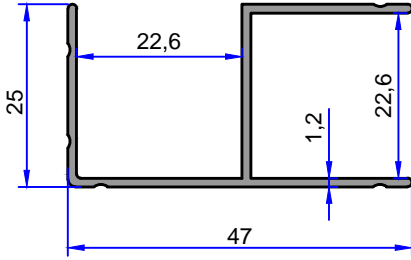

KİNG SİLİKONLU DUŞKABİN SERİSİ

1493
0.372 kg/m