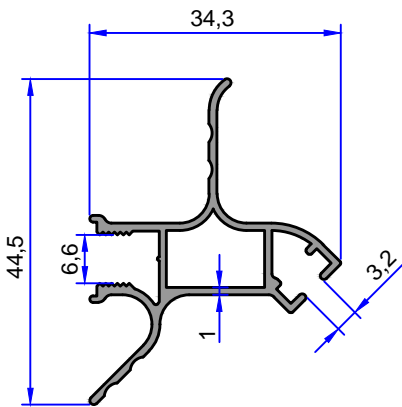

1528
0.251 kg/m

1514
0.270 kg/m

1516
0.220 kg/m

1515
0.281 kg/m

4272
0.362 kg/m

1512
0.366 kg/m

1511
0.358 kg/m

EKO FİTİLLİ DUŞ SERİSİ