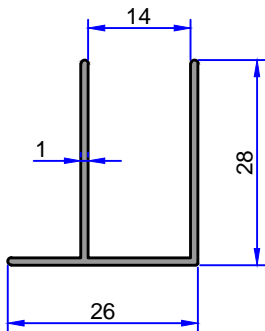

11254
0.521 kg/m

11261
0.447 kg/m

ELEGANT (VEIN VE SOHO) DUŞKABİN SERİSİ

İSTANBUL DUŞKABİN SERİSİ

DUŞKABİN PROFİLLERİ

ÇELİKLER
ALÜMİNYUM PLASTİK
SAN.VE TİC. A.Ş.

Not: Katalog ağırlıkları teorik ağırlıklardır. Üzerine kalıp aşınmasından dolayı %3-%5 boya farkından dolayı %4-%6 ağırlık ilave edilecektir.