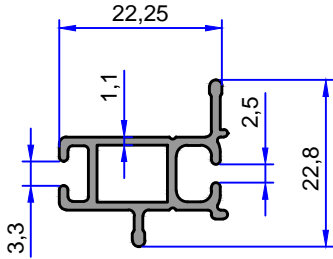

1518
0.486 kg/m

SİLİKONLU DUŞKABİN SERİSİ

1501
0.213 kg/m

1496
0.303 kg/m

1503
0.272 kg/m

1502
0.243 kg/m

1497
0.287 kg/m

1504
0.268 kg/m