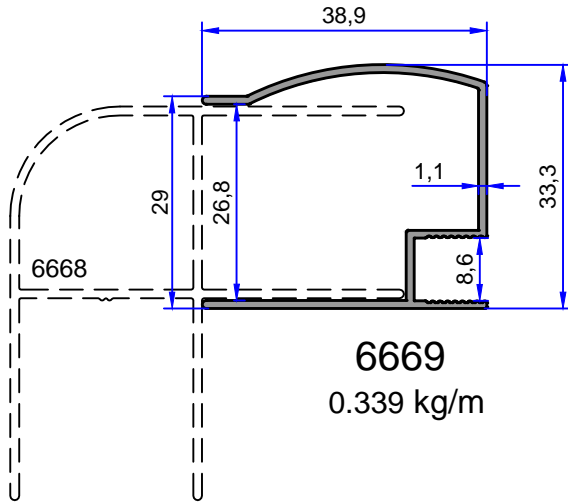

12149
0.258 kg/m

12150
0.316 kg/m

12151
0.286 kg/m

DUŞKABİN PROFİLLERİ

ÇELİKLER
ALÜMİNYUM PLASTİK
SAN.VE TİC. A.Ş.

Not: Katalog ağırlıkları teorik ağırlıklardır. Üzerine kalıp aşınmasından dolayı %3-%5 boya farkından dolayı %4-%6 ağırlık ilave edilecektir.