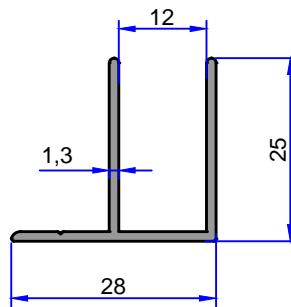

11254
0.521 kg/m

11261
0.447 kg/m

ELEGANT (VEIN VE SOHO) DUŞKABİN SERİSİ

İSTANBUL DUŞKABİN SERİSİ

DUŞKABİN PROFİLLERİ

ÇELİKLER
ALÜMİNYUM PLASTİK
SAN.VE TİC. A.Ş.

Not: Katalog ağırlıkları teorik ağırlıklardır. Üzerine kalıp aşınmasından dolayı %3-%5 boya farkından dolayı %4-%6 ağırlık ilave edilecektir.