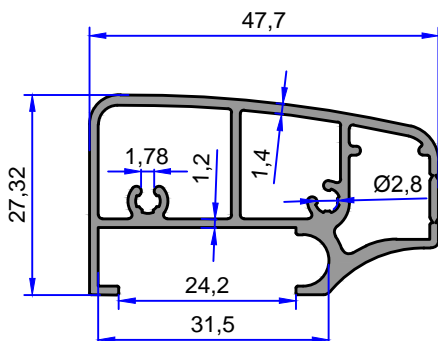

11441
0.716 kg/m