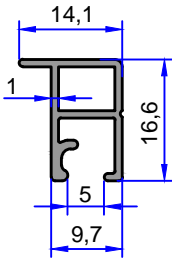

4092
0.174 kg/m

DUŞKABİN PROFİLLERİ

ÇELİKLER
ALÜMİNYUM PLASTİK
SAN.VE TİC. A.Ş.

4286
0.189 kg/m

4279
0.161 kg/m

1529
0.220 kg/m

6610
0.280 kg/m

4278
0.161 kg/m