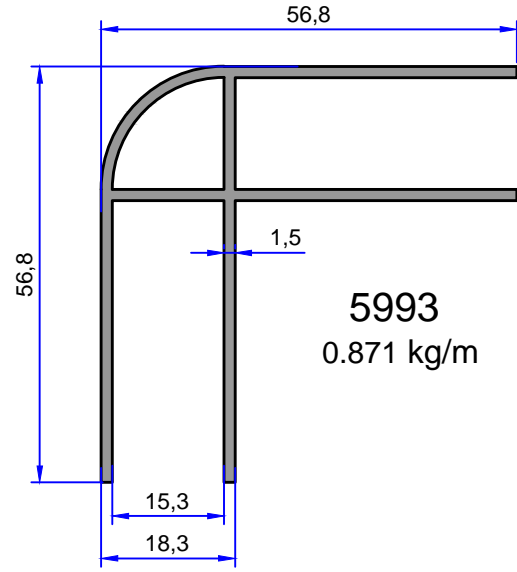

11965
0.451 kg/m

11988
0.710 kg/m

11628
0.245 kg/m

11629
0.293 kg/m

11627
0.680 kg/m

11966
0.281 kg/m

12152
0.331 kg/m

12148
0.480 kg/m

12149
0.258 kg/m

12150
0.316 kg/m

12151
0.286 kg/m

DUŞKABİN PROFİLLERİ

ÇELİKLER
ALÜMİNYUM PLASTİK
SAN.VE TİC. A.Ş.

Not: Katalog ağırlıkları teorik ağırlıklardır. Üzerine kalıp aşınmasından dolayı %3-%5 boya farkından dolayı %4-%6 ağırlık ilave edilecektir.