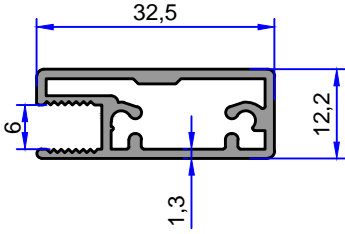

12149
0.258 kg/m

12150
0.316 kg/m

12151
0.286 kg/m

DUŞKABİN PROFİLLERİ

ÇELİKLER
ALÜMİNYUM PLASTİK
SAN.VE TİC. A.Ş.

Not: Katalog ağırlıkları teorik ağırlıklardır. Üzerine kalıp aşınmasından dolayı %3-%5 boya farkından dolayı %4-%6 ağırlık ilave edilecektir.