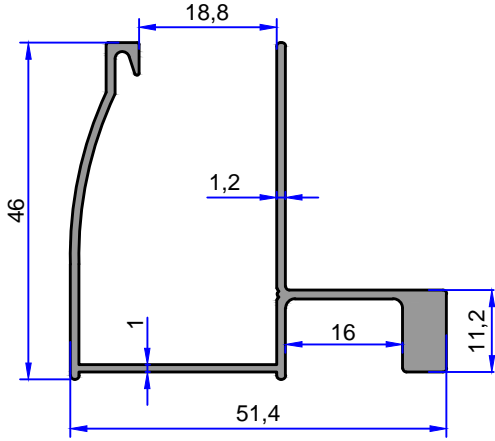

1535
0.343 kg/m

1537
0.413 kg/m

1534
0.294 kg/m

1539
0.387 kg/m

1536
0.295 kg/m

1533
0.250 kg/m

RELAX DUŞKABİN SERİSİ

1538
0.565 kg/m

11438
0.540 kg/m

11434
0.373 kg/m

11437
0.190 kg/m

11436
0.471 kg/m

11435
0.739 kg/m

PULSE DUŞKABİN SERİSİ

11268
0.630 kg/m

11439
0.146 kg/m