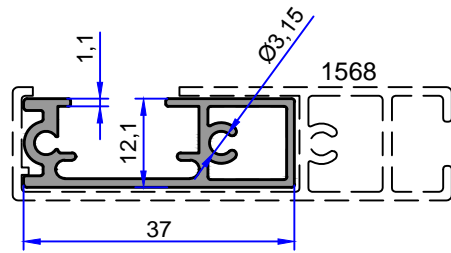

1569
0.358 kg/m