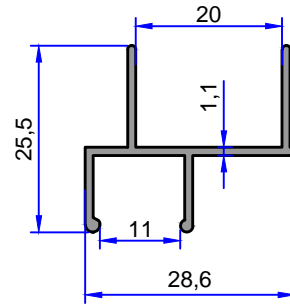

KİNG SİLİKONLU DUŞKABİN SERİSİ

1493
0.372 kg/m

1495
0.234 kg/m

1494
0.191 kg/m

1499
0.234 kg/m

1498
0.326 kg/m

1500
0.214 kg/m

RELAX SERİ DUŞKABİN PROFİLLERİ