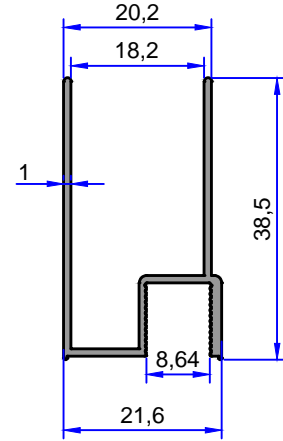

DUŞKABİN PROFİLLERİ

ÇELİKLER
ALÜMİNYUM PLASTİK
SAN.VE TİC. A.Ş.

9794
0.426 kg/m

11256
0.539 kg/m

3570
0.231 kg/m

4091
0.317 kg/m

8408
0.430 kg/m

11574
0.297 kg/m