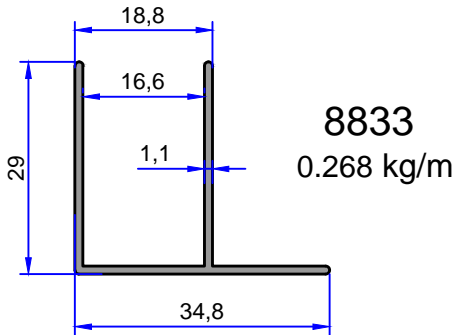

11254
0.521 kg/m

11261
0.447 kg/m

ELEGANT (VEIN VE SOHO) DUŞKABİN SERİSİ

İSTANBUL DUŞKABİN SERİSİ

DUŞKABİN PROFİLLERİ

ÇELİKLER
ALÜMİNYUM PLASTİK
SAN.VE TİC. A.Ş.

Not: Katalog ağırlıkları teorik ağırlıklardır. Üzerine kalıp aşınmasından dolayı %3-%5 boya farkından dolayı %4-%6 ağırlık ilave edilecektir.