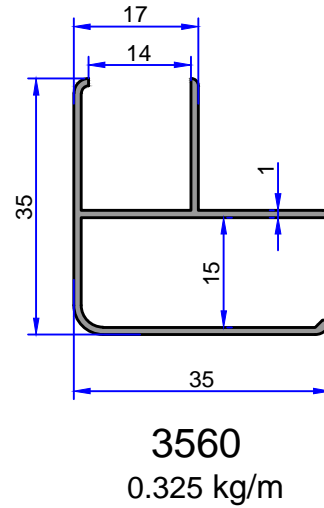

12149
0.258 kg/m

12150
0.316 kg/m

12151
0.286 kg/m

DUŞKABİN PROFİLLERİ

ÇELİKLER
ALÜMİNYUM PLASTİK
SAN.VE TİC. A.Ş.

Not: Katalog ağırlıkları teorik ağırlıklardır. Üzerine kalıp aşınmasından dolayı %3-%5 boya farkından dolayı %4-%6 ağırlık ilave edilecektir.