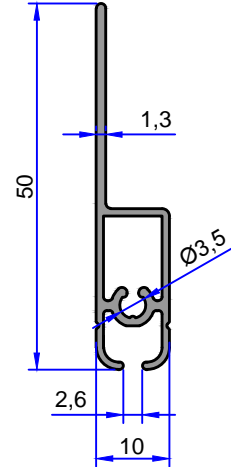

5245
0.295 kg/m