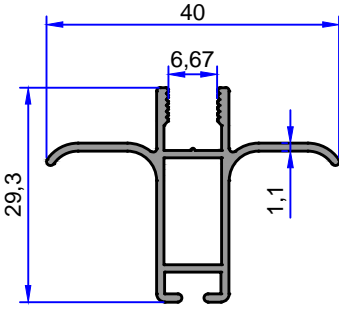

DUŞKABİN PROFİLLERİ

ÇELİKLER
ALÜMİNYUM PLASTİK
SAN.VE TİC. A.Ş.

11989
0.560 kg/m

12197
0.432 kg/m

11576
0.236 kg/m

12196
0.330 kg/m

1671
0.253 kg/m

1672
0.190 kg/m