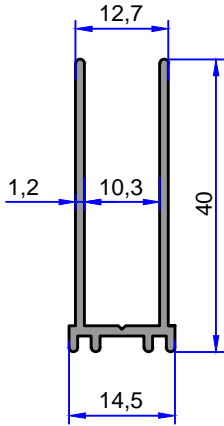

DUŞKABİN PROFİLLERİ

ÇELİKLER
ALÜMİNYUM PLASTİK
SAN.VE TİC. A.Ş.

9794
0.426 kg/m

11256
0.539 kg/m

3570
0.231 kg/m

4091
0.317 kg/m

8408
0.430 kg/m

11574
0.297 kg/m