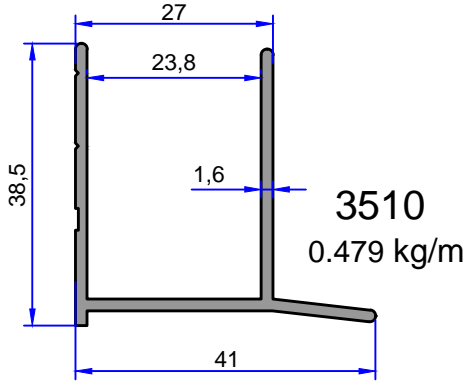

11254
0.521 kg/m

11261
0.447 kg/m

ELEGANT (VEIN VE SOHO) DUŞKABİN SERİSİ

İSTANBUL DUŞKABİN SERİSİ

DUŞKABİN PROFİLLERİ

ÇELİKLER
ALÜMİNYUM PLASTİK
SAN.VE TİC. A.Ş.

Not: Katalog ağırlıkları teorik ağırlıklardır. Üzerine kalıp aşınmasından dolayı %3-%5 boya farkından dolayı %4-%6 ağırlık ilave edilecektir.