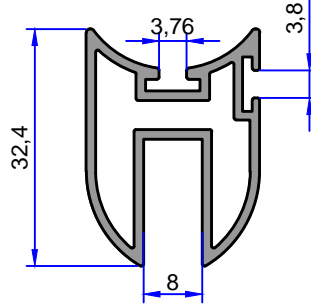

3513
0.532 kg/m