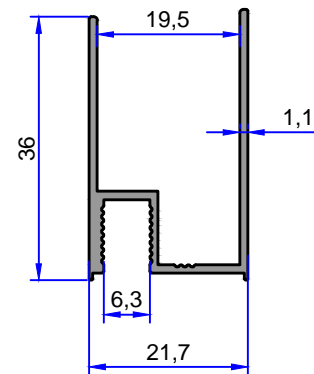

11254
0.521 kg/m

11261
0.447 kg/m

ELEGANT (VEIN VE SOHO) DUŞKABİN SERİSİ

İSTANBUL DUŞKABİN SERİSİ

DUŞKABİN PROFİLLERİ

ÇELİKLER
ALÜMİNYUM PLASTİK
SAN.VE TİC. A.Ş.

Not: Katalog ağırlıkları teorik ağırlıklardır. Üzerine kalıp aşınmasından dolayı %3-%5 boya farkından dolayı %4-%6 ağırlık ilave edilecektir.