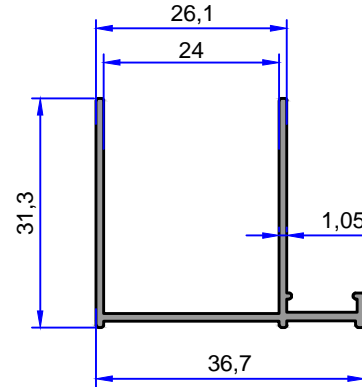

11442
0.293 kg/m