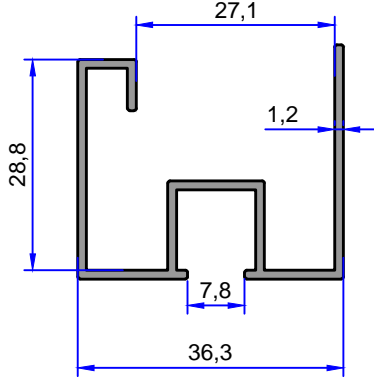

11150
0.270 kg/m

11440
0.523 kg/m

11433
0.513 kg/m

11441
0.716 kg/m

11443
0.283 kg/m

RAIN DUŞKABİN SERİSİ

11429
0.441 kg/m

11430
0.421 kg/m