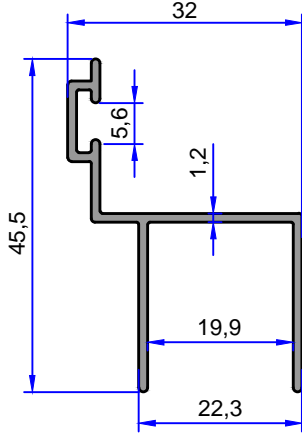

KİNG SİLİKONLU DUŞKABİN SERİSİ

1493
0.372 kg/m

1495
0.234 kg/m

1494
0.191 kg/m

1499
0.234 kg/m

1498
0.326 kg/m

1500
0.214 kg/m

RELAX SERİ DUŞKABİN PROFİLLERİ