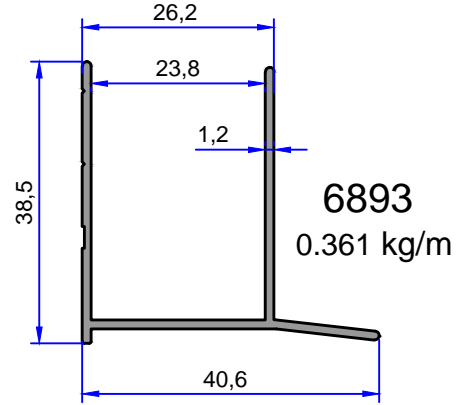

11254
0.521 kg/m

11261
0.447 kg/m

ELEGANT (VEIN VE SOHO) DUŞKABİN SERİSİ

İSTANBUL DUŞKABİN SERİSİ

DUŞKABİN PROFİLLERİ

ÇELİKLER
ALÜMİNYUM PLASTİK
SAN.VE TİC. A.Ş.

Not: Katalog ağırlıkları teorik ağırlıklardır. Üzerine kalıp aşınmasından dolayı %3-%5 boya farkından dolayı %4-%6 ağırlık ilave edilecektir.

DUŞKABİN PROFİLLERİ

ÇELİKLER
ALÜMİNYUM PLASTİK
SAN.VE TİC. A.Ş.

9794
0.426 kg/m

11256
0.539 kg/m

3570
0.231 kg/m

4091
0.317 kg/m

8408
0.430 kg/m

11574
0.297 kg/m