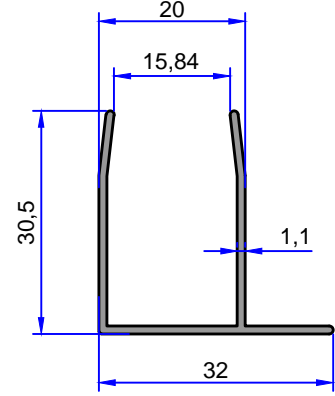

11438
0.540 kg/m

11434
0.373 kg/m

11437
0.190 kg/m

11436
0.471 kg/m

11435
0.739 kg/m

PULSE DUŞKABİN SERİSİ

11268
0.630 kg/m

11439
0.146 kg/m