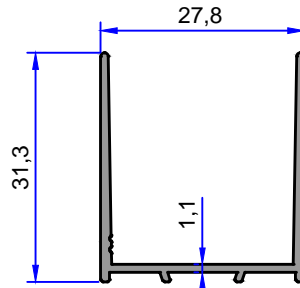

11629
0.293 kg/m