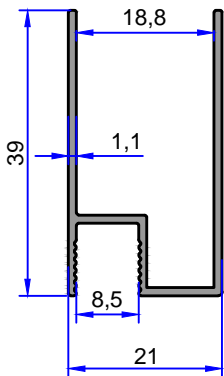

DUŞKABİN PROFİLLERİ

ÇELİKLER
ALÜMİNYUM PLASTİK
SAN.VE TİC. A.Ş.

9794
0.426 kg/m

11256
0.539 kg/m

3570
0.231 kg/m

4091
0.317 kg/m

8408
0.430 kg/m

11574
0.297 kg/m