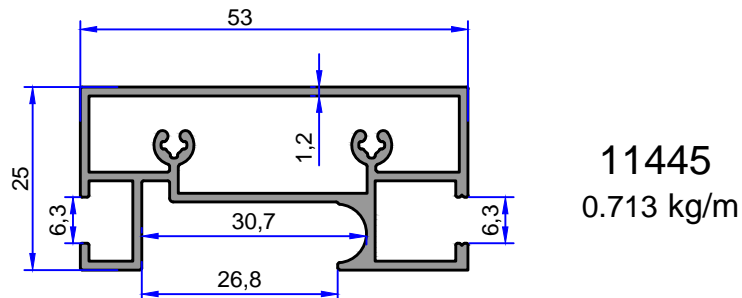

11254
0.521 kg/m

11261
0.447 kg/m

ELEGANT (VEIN VE SOHO) DUŞKABİN SERİSİ

İSTANBUL DUŞKABİN SERİSİ

DUŞKABİN PROFİLLERİ

ÇELİKLER
ALÜMİNYUM PLASTİK
SAN.VE TİC. A.Ş.

Not: Katalog ağırlıkları teorik ağırlıklardır. Üzerine kalıp aşınmasından dolayı %3-%5 boya farkından dolayı %4-%6 ağırlık ilave edilecektir.