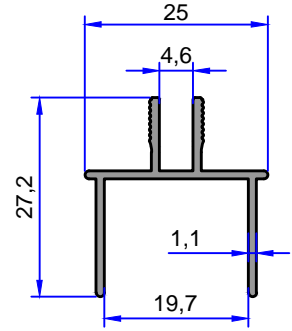

DUŞKABİN PROFİLLERİ

ÇELİKLER
ALÜMİNYUM PLASTİK
SAN.VE TİC. A.Ş.

11989
0.560 kg/m

12197
0.432 kg/m

11576
0.236 kg/m

12196
0.330 kg/m

1671
0.253 kg/m

1672
0.190 kg/m