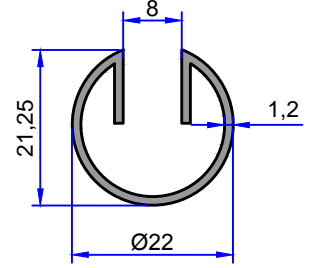

3511
0.240 kg/m