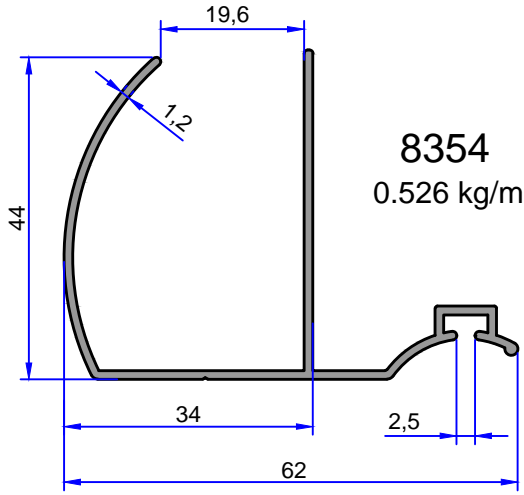

DUŞKABİN PROFİLLERİ

ÇELİKLER
ALÜMİNYUM PLASTİK
SAN.VE TİC. A.Ş.

11989
0.560 kg/m

12197
0.432 kg/m

11576
0.236 kg/m

12196
0.330 kg/m

1671
0.253 kg/m

1672
0.190 kg/m