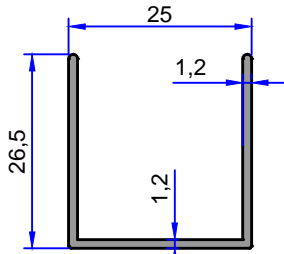

11628
0.245 kg/m