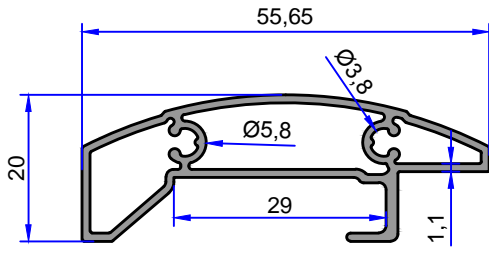

11578
0.529 kg/m