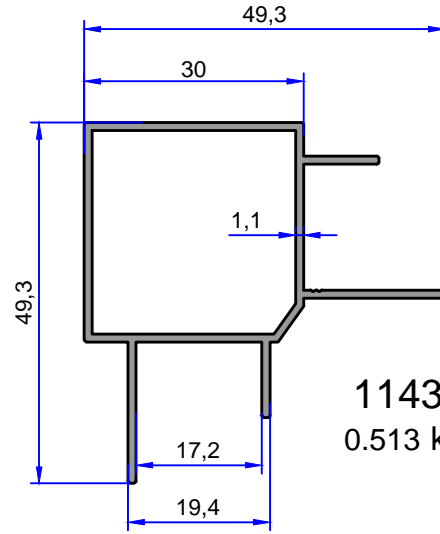

11433
0.513 kg/m