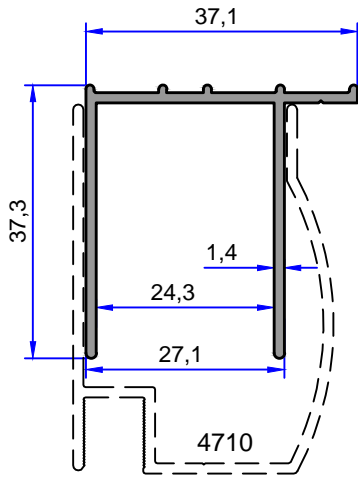

11254
0.521 kg/m

11261
0.447 kg/m

ELEGANT (VEIN VE SOHO) DUŞKABİN SERİSİ

İSTANBUL DUŞKABİN SERİSİ

DUŞKABİN PROFİLLERİ

ÇELİKLER
ALÜMİNYUM PLASTİK
SAN.VE TİC. A.Ş.

Not: Katalog ağırlıkları teorik ağırlıklardır. Üzerine kalıp aşınmasından dolayı %3-%5 boya farkından dolayı %4-%6 ağırlık ilave edilecektir.