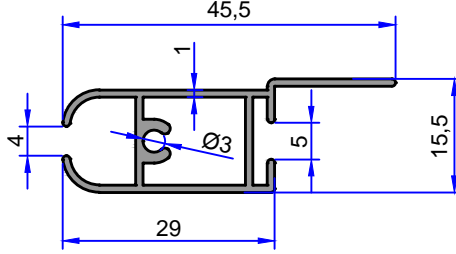

3561
0.396 kg/m