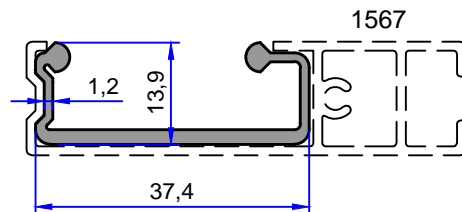

1570
0.335 kg/m

Not: Katalog ağırlıkları teorik ağırlıklardır. Üzerine kalıp aşınmasından dolayı %3-%5 boya farkından dolayı %4-%6 ağırlık ilave edilecektir.