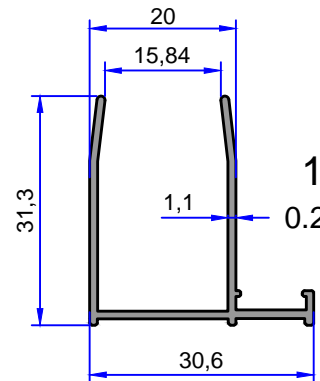

11150
0.270 kg/m

11440
0.523 kg/m

11433
0.513 kg/m

11441
0.716 kg/m

11443
0.283 kg/m

RAIN DUŞKABİN SERİSİ

11429
0.441 kg/m

11430
0.421 kg/m