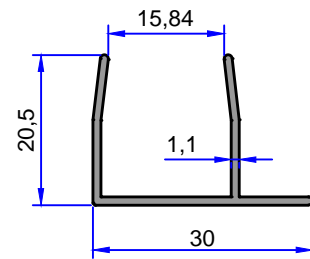

11254
0.521 kg/m

11261
0.447 kg/m

ELEGANT (VEIN VE SOHO) DUŞKABİN SERİSİ

İSTANBUL DUŞKABİN SERİSİ

DUŞKABİN PROFİLLERİ

ÇELİKLER
ALÜMİNYUM PLASTİK
SAN.VE TİC. A.Ş.

Not: Katalog ağırlıkları teorik ağırlıklardır. Üzerine kalıp aşınmasından dolayı %3-%5 boya farkından dolayı %4-%6 ağırlık ilave edilecektir.