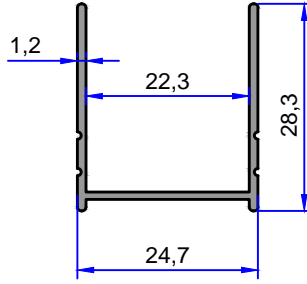

1562
0.238 kg/m