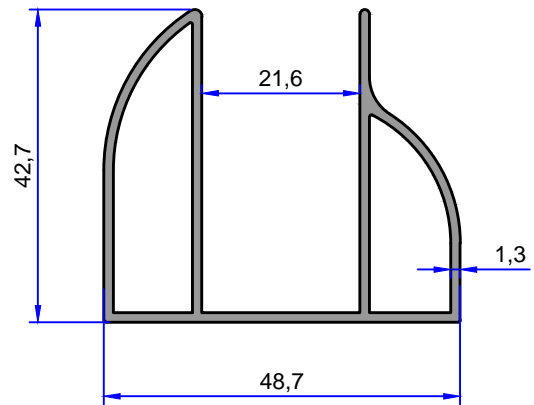

11438
0.540 kg/m

11434
0.373 kg/m

11437
0.190 kg/m

11436
0.471 kg/m

11435
0.739 kg/m

PULSE DUŞKABİN SERİSİ

11268
0.630 kg/m

11439
0.146 kg/m