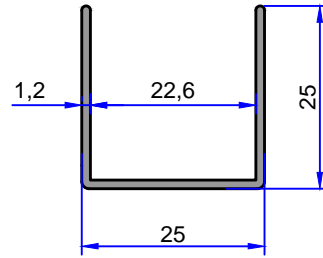

1495
0.234 kg/m