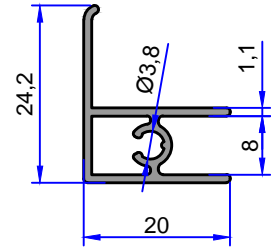

DUŞKABİN PROFİLLERİ

ÇELİKLER
ALÜMİNYUM PLASTİK
SAN.VE TİC. A.Ş.

11989
0.560 kg/m

12197
0.432 kg/m

11576
0.236 kg/m

12196
0.330 kg/m

1671
0.253 kg/m

1672
0.190 kg/m