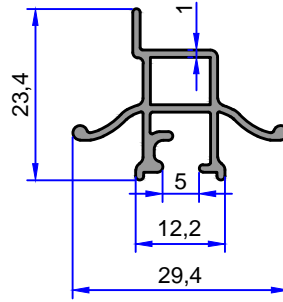

ÇELİKLER
ALÜMİNYUM PLASTİK
SAN.VE TİC. A.Ş.

10367
0.615 kg/m

3513
0.532 kg/m

6895
0.362 kg/m

1413
0.324 kg/m

4283
0.255 kg/m

4282
0.276 kg/m

3512
0.517 kg/m