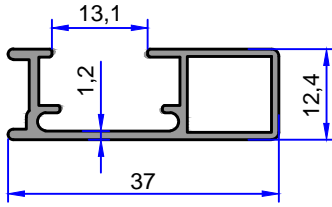

5346
0.294 kg/m