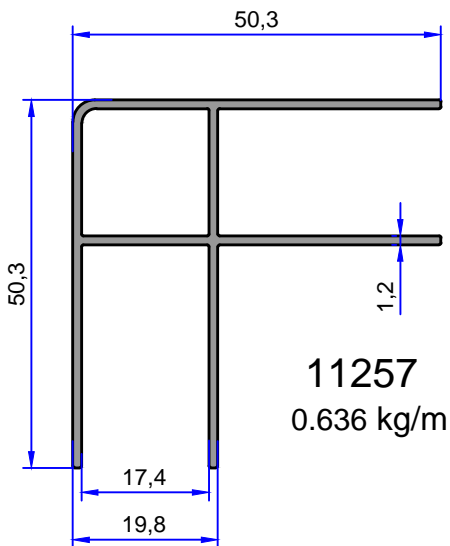

12149
0.258 kg/m

12150
0.316 kg/m

12151
0.286 kg/m

DUŞKABİN PROFİLLERİ

ÇELİKLER
ALÜMİNYUM PLASTİK
SAN.VE TİC. A.Ş.

Not: Katalog ağırlıkları teorik ağırlıklardır. Üzerine kalıp aşınmasından dolayı %3-%5 boya farkından dolayı %4-%6 ağırlık ilave edilecektir.