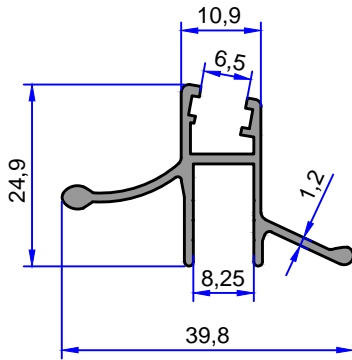

ÇELİKLER
ALÜMİNYUM PLASTİK
SAN.VE TİC. A.Ş.

10367
0.615 kg/m

3513
0.532 kg/m

6895
0.362 kg/m

1413
0.324 kg/m

4283
0.255 kg/m

4282
0.276 kg/m

3512
0.517 kg/m