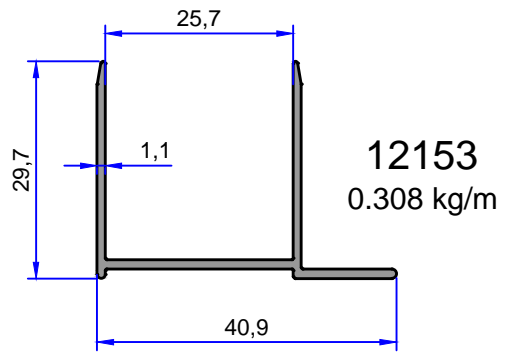

11254
0.521 kg/m

11261
0.447 kg/m

ELEGANT (VEIN VE SOHO) DUŞKABİN SERİSİ

İSTANBUL DUŞKABİN SERİSİ

DUŞKABİN PROFİLLERİ

ÇELİKLER
ALÜMİNYUM PLASTİK
SAN.VE TİC. A.Ş.

Not: Katalog ağırlıkları teorik ağırlıklardır. Üzerine kalıp aşınmasından dolayı %3-%5 boya farkından dolayı %4-%6 ağırlık ilave edilecektir.