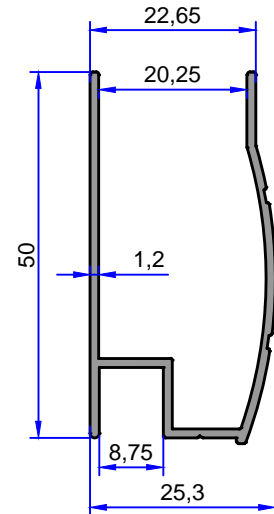

11967
0.427 kg/m

Not: Katalog ağırlıkları teorik ağırlıklardır. Üzerine kalıp aşınmasından dolayı %3-%5 boya farkından dolayı %4-%6 ağırlık ilave edilecektir.