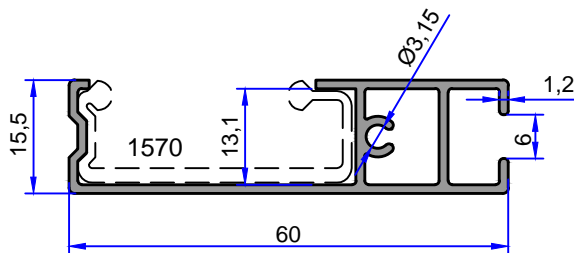

1567
0.473 kg/m