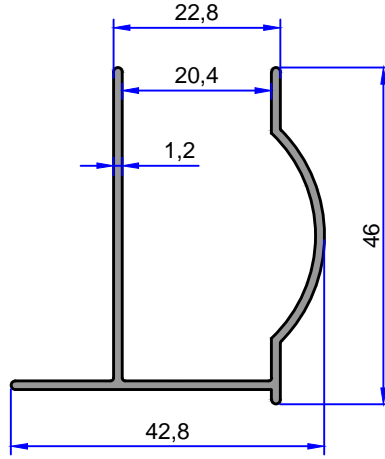

1518
0.486 kg/m

SİLİKONLU DUŞKABİN SERİSİ

1501
0.213 kg/m

1496
0.303 kg/m

1503
0.272 kg/m

1502
0.243 kg/m

1497
0.287 kg/m

1504
0.268 kg/m

KİNG SİLİKONLU DUŞKABİN SERİSİ

1493
0.372 kg/m

1495
0.234 kg/m

1494
0.191 kg/m

1499
0.234 kg/m

1498
0.326 kg/m

1500
0.214 kg/m

RELAX SERİ DUŞKABİN PROFİLLERİ

1535
0.343 kg/m

1537
0.413 kg/m

1534
0.294 kg/m

1539
0.387 kg/m

1536
0.295 kg/m

1533
0.250 kg/m

RELAX DUŞKABİN SERİSİ

1538
0.565 kg/m