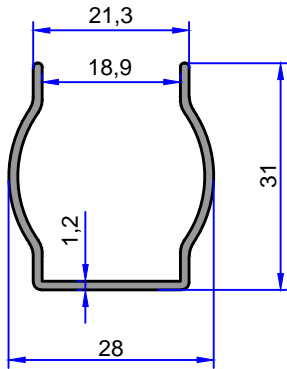

4267
0.819 kg/m

4263
0.415 kg/m

4273
0.325 kg/m

4270
0.258 kg/m

4262
0.270 kg/m

4264
0.256 kg/m

EKO FİTİLLİ DUŞ SERİSİ

1513
0.230 kg/m