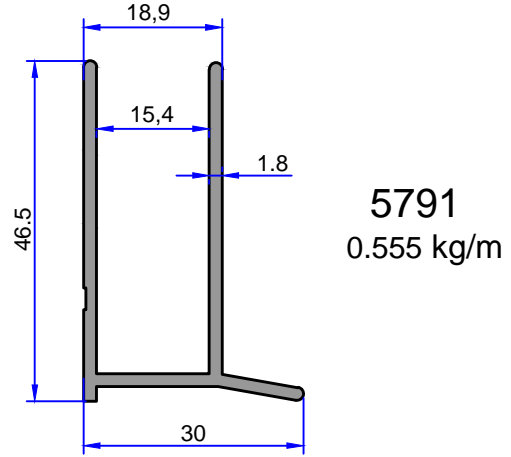

11254
0.521 kg/m

11261
0.447 kg/m

ELEGANT (VEIN VE SOHO) DUŞKABİN SERİSİ

İSTANBUL DUŞKABİN SERİSİ

DUŞKABİN PROFİLLERİ

ÇELİKLER
ALÜMİNYUM PLASTİK
SAN.VE TİC. A.Ş.

Not: Katalog ağırlıkları teorik ağırlıklardır. Üzerine kalıp aşınmasından dolayı %3-%5 boya farkından dolayı %4-%6 ağırlık ilave edilecektir.

DUŞKABİN PROFİLLERİ

ÇELİKLER
ALÜMİNYUM PLASTİK
SAN.VE TİC. A.Ş.

9794
0.426 kg/m

11256
0.539 kg/m

3570
0.231 kg/m

4091
0.317 kg/m

8408
0.430 kg/m

11574
0.297 kg/m