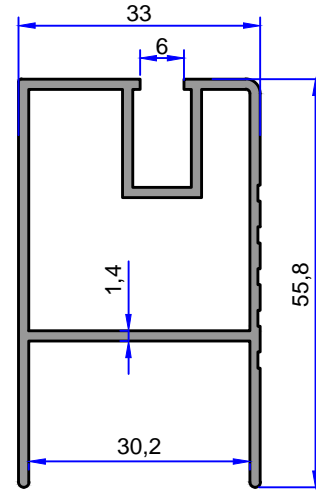

DUŞKABİN PROFİLLERİ

ÇELİKLER
ALÜMİNYUM PLASTİK
SAN.VE TİC. A.Ş.

11260
0.638 kg/m

3559
0.337 kg/m

1543
0.494 kg/m

4331
0.760 kg/m

6609
0.554 kg/m

5125
0.481 kg/m