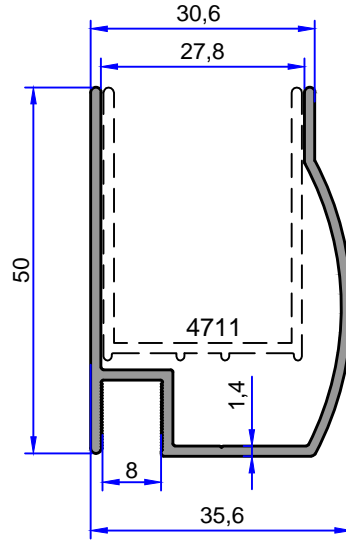

11254
0.521 kg/m

11261
0.447 kg/m

ELEGANT (VEIN VE SOHO) DUŞKABİN SERİSİ

İSTANBUL DUŞKABİN SERİSİ

DUŞKABİN PROFİLLERİ

ÇELİKLER
ALÜMİNYUM PLASTİK
SAN.VE TİC. A.Ş.

Not: Katalog ağırlıkları teorik ağırlıklardır. Üzerine kalıp aşınmasından dolayı %3-%5 boya farkından dolayı %4-%6 ağırlık ilave edilecektir.

DUŞKABİN PROFİLLERİ

ÇELİKLER
ALÜMİNYUM PLASTİK
SAN.VE TİC. A.Ş.

9794
0.426 kg/m

11256
0.539 kg/m

3570
0.231 kg/m

4091
0.317 kg/m

8408
0.430 kg/m

11574
0.297 kg/m