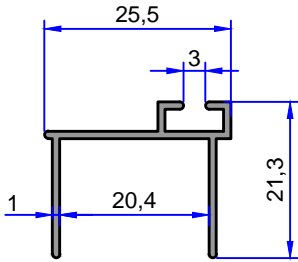

1494
0.191 kg/m