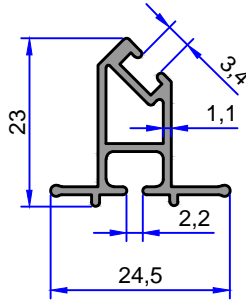

DUŞKABİN PROFİLLERİ

ÇELİKLER
ALÜMİNYUM PLASTİK
SAN.VE TİC. A.Ş.

11989
0.560 kg/m

12197
0.432 kg/m

11576
0.236 kg/m

12196
0.330 kg/m

1671
0.253 kg/m

1672
0.190 kg/m