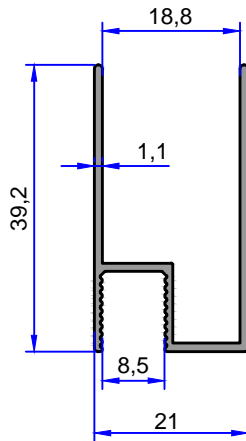

DUŞKABİN PROFİLLERİ

ÇELİKLER
ALÜMİNYUM PLASTİK
SAN.VE TİC. A.Ş.

9794
0.426 kg/m

11256
0.539 kg/m

3570
0.231 kg/m

4091
0.317 kg/m

8408
0.430 kg/m

11574
0.297 kg/m