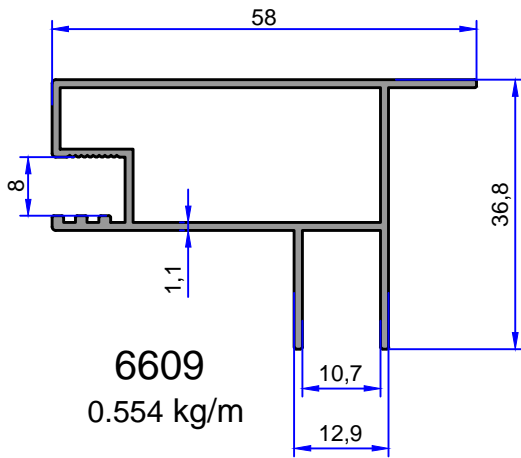

DUŞKABİN PROFİLLERİ

ÇELİKLER
ALÜMİNYUM PLASTİK
SAN.VE TİC. A.Ş.

11260
0.638 kg/m

3559
0.337 kg/m

1543
0.494 kg/m

4331
0.760 kg/m

6609
0.554 kg/m

5125
0.481 kg/m