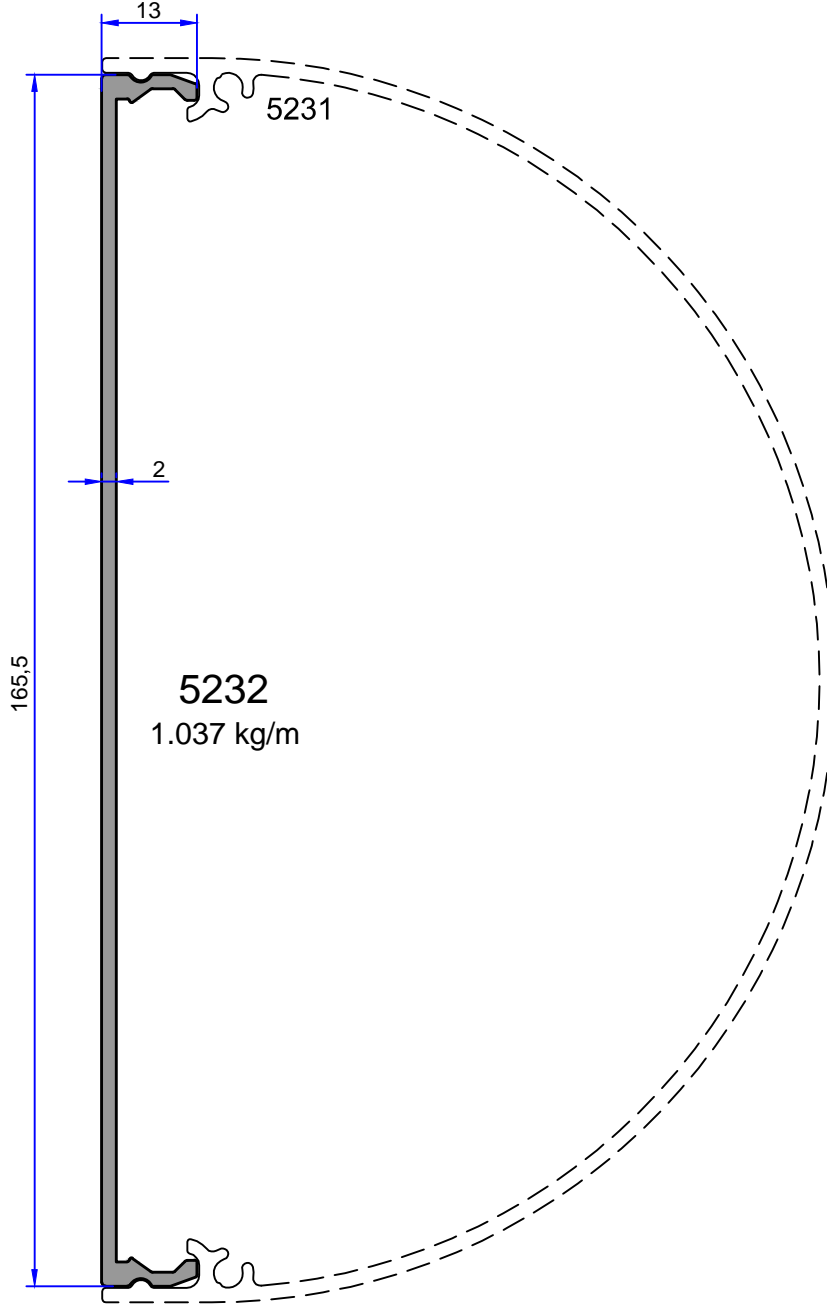

4086
0.187 kg/m

4094
0.265 kg/m

4088
0.392 kg/m

4212
1.187 kg/m

DUŞKABİN PROFİLLERİ

ÇELİKLER
ALÜMİNYUM PLASTİK
SAN.VE TİC. A.Ş.

Not: Katolog ağırlıkları teorik ağırlıklardır. Üzerine kalıp aşınmasından dolayı %3-%5 boya farkından dolayı %4-%6 ağırlık ilave edilecektir.