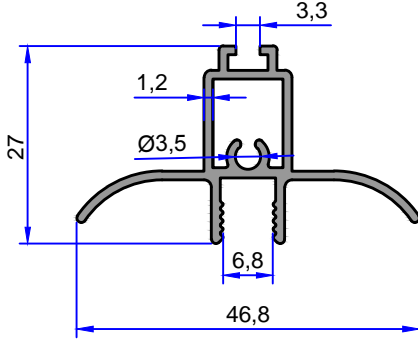

1528
0.251 kg/m

1514
0.270 kg/m

1516
0.220 kg/m

1515
0.281 kg/m

4272
0.362 kg/m

1512
0.366 kg/m

1511
0.358 kg/m

EKO FİTİLLİ DUŞ SERİSİ