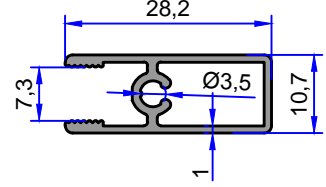

5246
0.242 kg/m