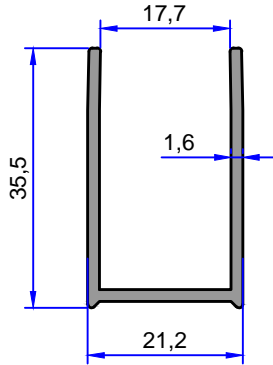

11255
0.383 kg/m