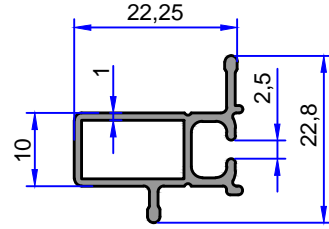

1518
0.486 kg/m

SİLİKONLU DUŞKABİN SERİSİ

1501
0.213 kg/m

1496
0.303 kg/m

1503
0.272 kg/m

1502
0.243 kg/m

1497
0.287 kg/m

1504
0.268 kg/m