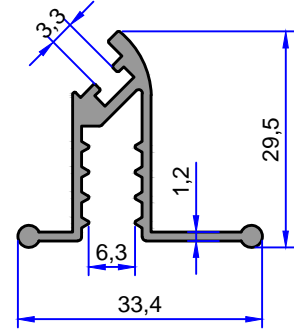

6895
0.362 kg/m