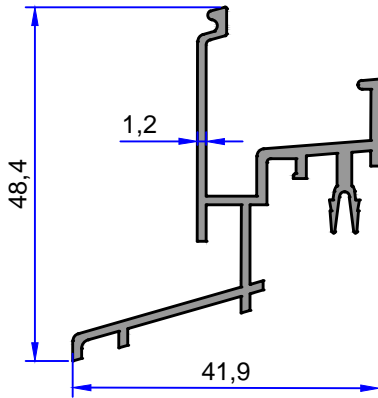

3864
0.483 kg/m