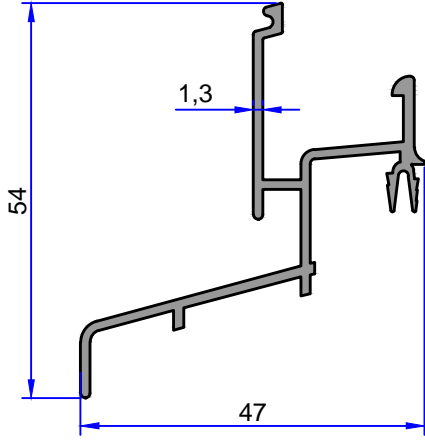

3635
0.496 kg/m