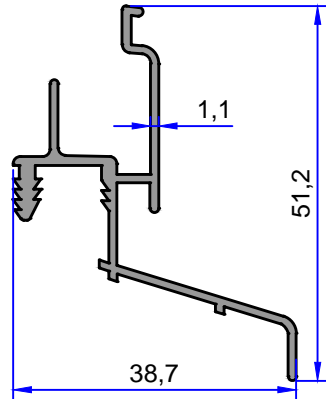

3865
0.404 kg/m