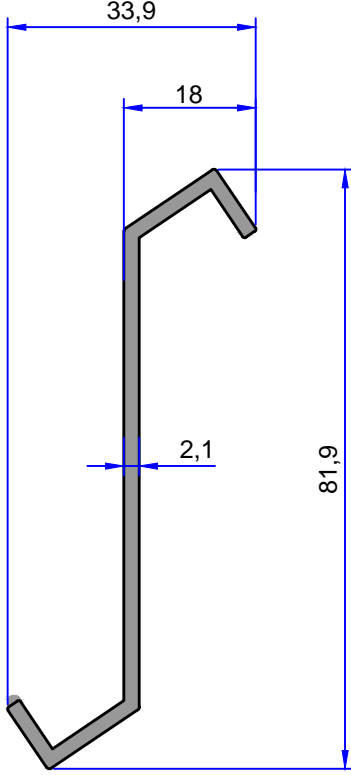

ÇELİKLER

ALÜMİNYUM PLASTİK SAN. VE TİC. A.Ş.

DAMLALIK PROFİLLERİ

web: www.celikleraluminyum.com.tr
email: celikler@celikleraluminyum.com.tr

3635
0.496 kg/m

3760
0.550 kg/m

3864
0.483 kg/m

3865
0.404 kg/m

3849
0.388 kg/m

4884
0.559 kg/m

DAMLALIK PROFİLLERİ

ÇELİKLER
ALÜMİNYUM PLASTİK
SAN.VE TİC. A.Ş.

4405
0.622 kg/m

6612
0.355 kg/m

4145
0.174 kg/m

Not: Katolog ağırlıkları teorik ağırlıklardır. Üzerine kalıp aşınmasından dolayı %3-%5 boya farkından dolayı %4-%6 ağırlık ilave edilecektir.