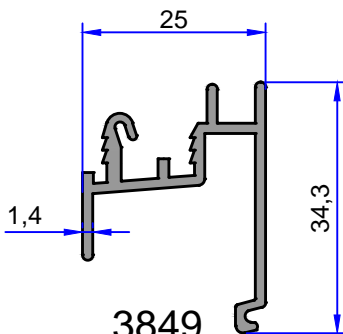

3849
0.388 kg/m

4884
0.559 kg/m

DAMLALIK PROFİLLERİ

ÇELİKLER
ALÜMİNYUM PLASTİK
SAN.VE TİC. A.Ş.

4405
0.622 kg/m

6612
0.355 kg/m

4145
0.174 kg/m

Not: Katolog ağırlıkları teorik ağırlıklardır. Üzerine kalıp aşınmasından dolayı %3-%5 boya farkından dolayı %4-%6 ağırlık ilave edilecektir.