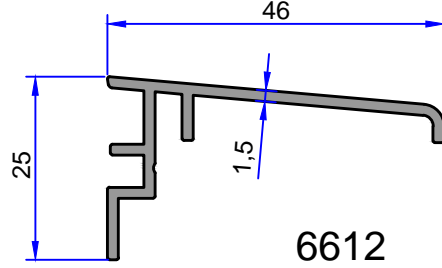

3849
0.388 kg/m

4884
0.559 kg/m

DAMLALIK PROFİLLERİ

ÇELİKLER
ALÜMİNYUM PLASTİK
SAN.VE TİC. A.Ş.

4405
0.622 kg/m

6612
0.355 kg/m

4145
0.174 kg/m

Not: Katolog ağırlıkları teorik ağırlıklardır. Üzerine kalıp aşınmasından dolayı %3-%5 boya farkından dolayı %4-%6 ağırlık ilave edilecektir.