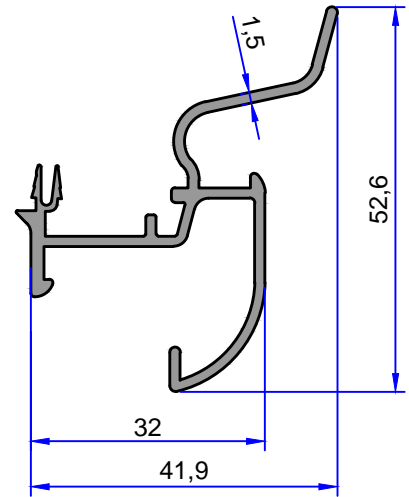

ÇELİKLER

ALÜMİNYUM PLASTİK SAN. VE TİC. A.Ş.

DAMLALIK PROFİLLERİ

web: www.celikleraluminyum.com.tr
email: celikler@celikleraluminyum.com.tr

3635
0.496 kg/m

3760
0.550 kg/m

3864
0.483 kg/m

3865
0.404 kg/m

3849
0.388 kg/m

4884
0.559 kg/m

DAMLALIK PROFİLLERİ

ÇELİKLER
ALÜMİNYUM PLASTİK
SAN.VE TİC. A.Ş.

4405
0.622 kg/m

6612
0.355 kg/m

4145
0.174 kg/m

Not: Katolog ağırlıkları teorik ağırlıklardır. Üzerine kalıp aşınmasından dolayı %3-%5 boya farkından dolayı %4-%6 ağırlık ilave edilecektir.