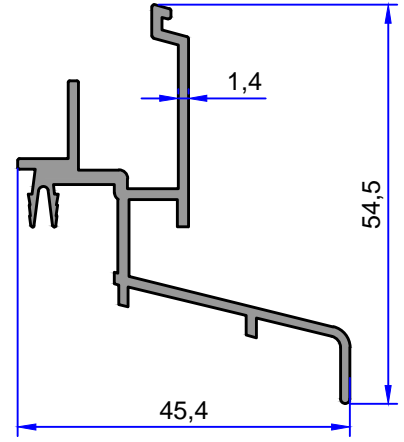

3760
0.550 kg/m