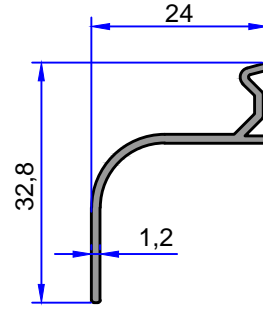

3849
0.388 kg/m

4884
0.559 kg/m

DAMLALIK PROFİLLERİ

ÇELİKLER
ALÜMİNYUM PLASTİK
SAN.VE TİC. A.Ş.

4405
0.622 kg/m

6612
0.355 kg/m

4145
0.174 kg/m

Not: Katolog ağırlıkları teorik ağırlıklardır. Üzerine kalıp aşınmasından dolayı %3-%5 boya farkından dolayı %4-%6 ağırlık ilave edilecektir.