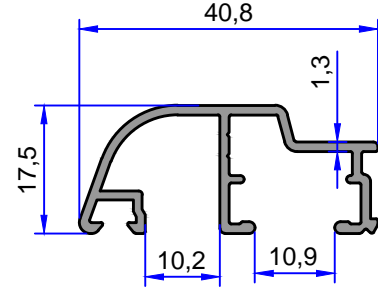

AHŞAP DOĞRAMA PROFİLLERİ

ÇELİKLER
ALÜMİNYUM PLASTİK
SAN.VE TİC. A.Ş.

5452
0.416 kg/m

4445
0.494 kg/m

5866
0.685 kg/m

5451
0.737 kg/m

5868
0.368 kg/m

5865
0.351 kg/m