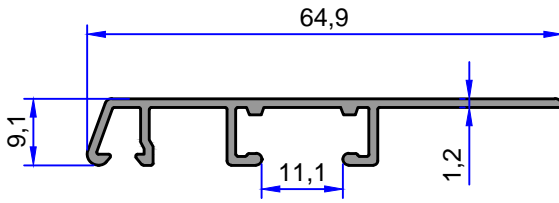

AHŞAP DOĞRAMA PROFİLLERİ

ÇELİKLER
ALÜMİNYUM PLASTİK
SAN.VE TİC. A.Ş.

5452
0.416 kg/m

4445
0.494 kg/m

5866
0.685 kg/m

5451
0.737 kg/m

5868
0.368 kg/m

5865
0.351 kg/m