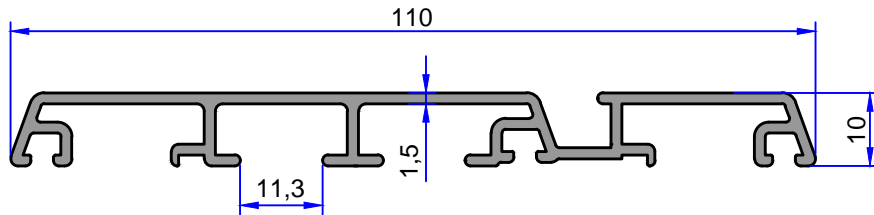

5453
0.866 kg/m