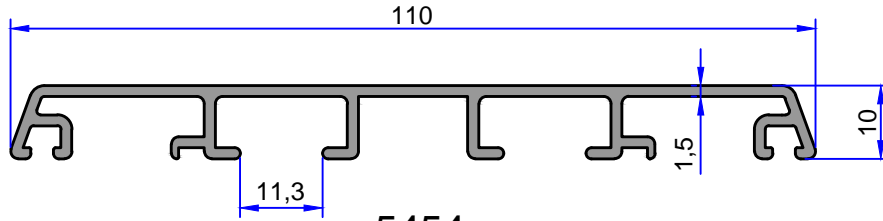

5454
0.819 kg/m