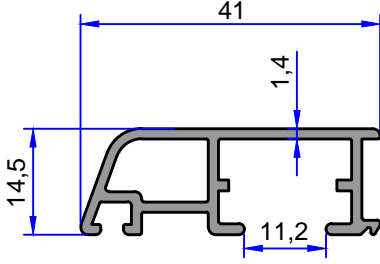

AHŞAP DOĞRAMA PROFİLLERİ

ÇELİKLER
ALÜMİNYUM PLASTİK
SAN.VE TİC. A.Ş.

5452
0.416 kg/m

4445
0.494 kg/m

5866
0.685 kg/m

5451
0.737 kg/m

5868
0.368 kg/m

5865
0.351 kg/m