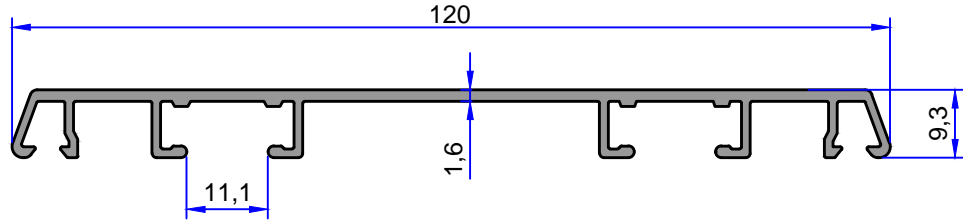

5867
0.787 kg/m