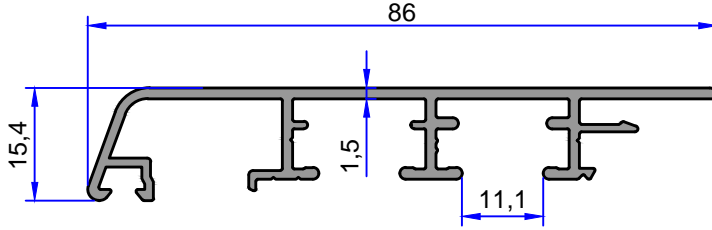

AHŞAP DOĞRAMA PROFİLLERİ

ÇELİKLER
ALÜMİNYUM PLASTİK
SAN.VE TİC. A.Ş.

5452
0.416 kg/m

4445
0.494 kg/m

5866
0.685 kg/m

5451
0.737 kg/m

5868
0.368 kg/m

5865
0.351 kg/m