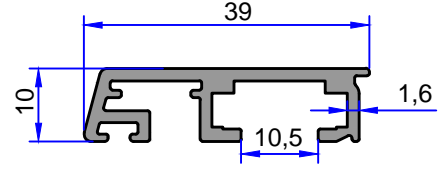

5701
0.394 kg/m