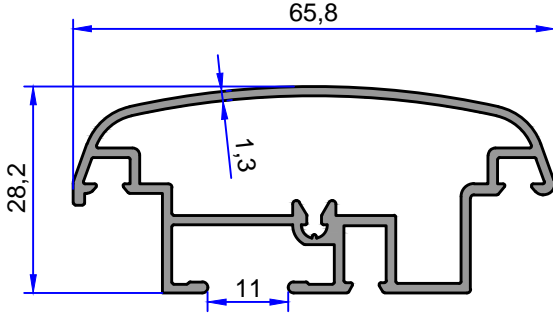

5869
0.788 kg/m