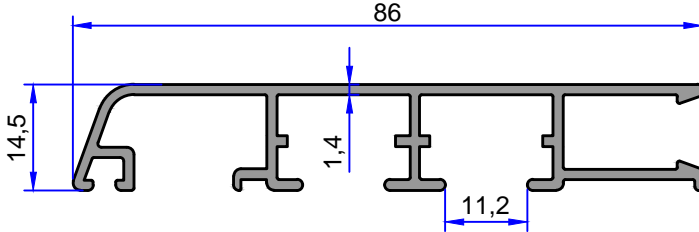

AHŞAP DOĞRAMA PROFİLLERİ

ÇELİKLER
ALÜMİNYUM PLASTİK
SAN.VE TİC. A.Ş.

5452
0.416 kg/m

4445
0.494 kg/m

5866
0.685 kg/m

5451
0.737 kg/m

5868
0.368 kg/m

5865
0.351 kg/m