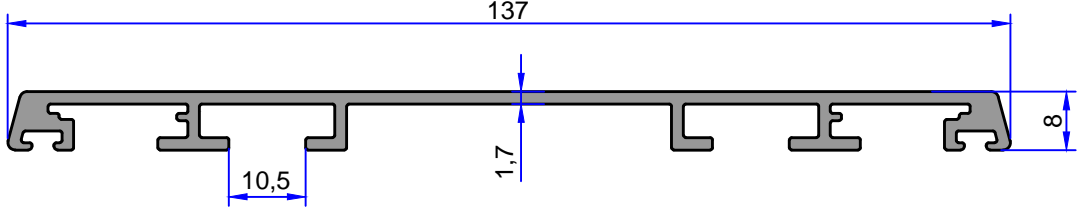

5702
1.034 kg/m