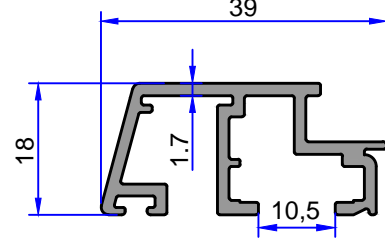

AHŞAP DOĞRAMA PROFİLLERİ

ÇELİKLER
ALÜMİNYUM PLASTİK
SAN.VE TİC. A.Ş.

5452
0.416 kg/m

4445
0.494 kg/m

5866
0.685 kg/m

5451
0.737 kg/m

5868
0.368 kg/m

5865
0.351 kg/m