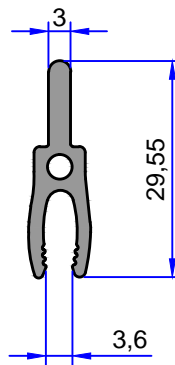

ÇELİKLER

ALÜMİNYUM PLASTİK SAN. VE TİC. A.Ş.

OTOBÜS KÖRÜK PROFİLLERİ

web: www.celikleraluminyum.com.tr
email: celikler@celikleraluminyum.com.tr

8383
0.111 kg/m

8382
0.197 kg/m

5657
0.183 kg/m

6289
0.140 kg/m

8898
0.165 kg/m

5656
0.483 kg/m

8386
0.501 kg/m

8384
0.305 kg/m

8385
0.320 kg/m