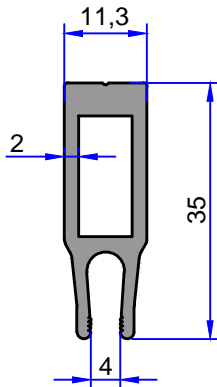

ÇELİKLER

ALÜMİNYUM PLASTİK SAN. VE TİC. A.Ş.

OTOBÜS KÖRÜK PROFİLLERİ

web: www.celikleraluminyum.com.tr
email: celikler@celikleraluminyum.com.tr

8383
0.111 kg/m

8382
0.197 kg/m

5657
0.183 kg/m

6289
0.140 kg/m

8898
0.165 kg/m

5656
0.483 kg/m

8386
0.501 kg/m

8384
0.305 kg/m

8385
0.320 kg/m