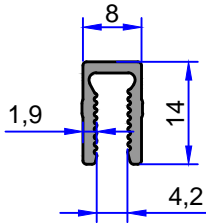

ÇELİKLER

ALÜMİNYUM PLASTİK SAN. VE TİC. A.Ş.

OTOBÜS KÖRÜK PROFİLLERİ

web: www.celikleraluminyum.com.tr
email: celikler@celikleraluminyum.com.tr

8383
0.111 kg/m

8382
0.197 kg/m

5657
0.183 kg/m

6289
0.140 kg/m

8898
0.165 kg/m

5656
0.483 kg/m

8386
0.501 kg/m

8384
0.305 kg/m

8385
0.320 kg/m