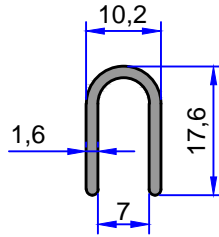

ÇELİKLER

ALÜMİNYUM PLASTİK SAN. VE TİC. A.Ş.

OTOBÜS KÖRÜK PROFİLLERİ

web: www.celikleraluminyum.com.tr
email: celikler@celikleraluminyum.com.tr

8383
0.111 kg/m

8382
0.197 kg/m

5657
0.183 kg/m

6289
0.140 kg/m

8898
0.165 kg/m

5656
0.483 kg/m

8386
0.501 kg/m

8384
0.305 kg/m

8385
0.320 kg/m