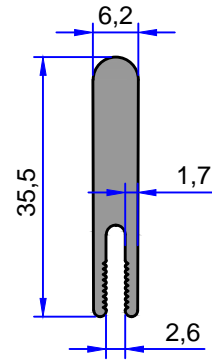

ÇELİKLER

ALÜMİNYUM PLASTİK SAN. VE TİC. A.Ş.

OTOBÜS KÖRÜK PROFİLLERİ

web: www.celikleraluminyum.com.tr
email: celikler@celikleraluminyum.com.tr

8383
0.111 kg/m

8382
0.197 kg/m

5657
0.183 kg/m

6289
0.140 kg/m

8898
0.165 kg/m

5656
0.483 kg/m

8386
0.501 kg/m

8384
0.305 kg/m

8385
0.320 kg/m