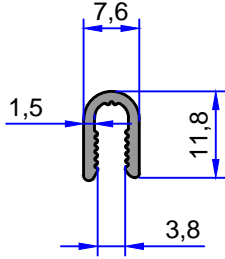

ÇELİKLER

ALÜMİNYUM PLASTİK SAN. VE TİC. A.Ş.

OTOBÜS KÖRÜK PROFİLLERİ

web: www.celikleraluminyum.com.tr
email: celikler@celikleraluminyum.com.tr

8383
0.111 kg/m

8382
0.197 kg/m

5657
0.183 kg/m

6289
0.140 kg/m

8898
0.165 kg/m

5656
0.483 kg/m

8386
0.501 kg/m

8384
0.305 kg/m

8385
0.320 kg/m