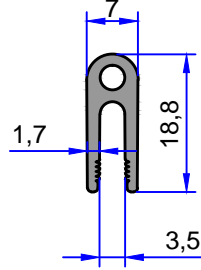

ÇELİKLER

ALÜMİNYUM PLASTİK SAN. VE TİC. A.Ş.

OTOBÜS KÖRÜK PROFİLLERİ

web: www.celikleraluminyum.com.tr
email: celikler@celikleraluminyum.com.tr

8383
0.111 kg/m

8382
0.197 kg/m

5657
0.183 kg/m

6289
0.140 kg/m

8898
0.165 kg/m

5656
0.483 kg/m

8386
0.501 kg/m

8384
0.305 kg/m

8385
0.320 kg/m