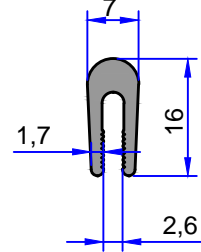

ÇELİKLER

ALÜMİNYUM PLASTİK SAN. VE TİC. A.Ş.

OTOBÜS KÖRÜK PROFİLLERİ

web: www.celikleraluminyum.com.tr
email: celikler@celikleraluminyum.com.tr

8383
0.111 kg/m

8382
0.197 kg/m

5657
0.183 kg/m

6289
0.140 kg/m

8898
0.165 kg/m

5656
0.483 kg/m

8386
0.501 kg/m

8384
0.305 kg/m

8385
0.320 kg/m