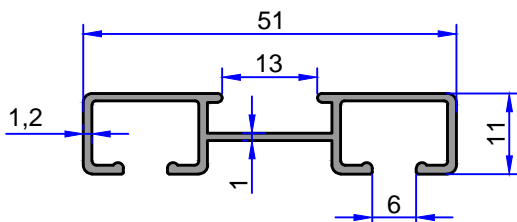

## PERDE RAY KORNİŞ PROFİLLERİ

web: [www.celikleraluminyum.com.tr](http://www.celikleraluminyum.com.tr)  
email: [celikler@celikleraluminyum.com.tr](mailto:celikler@celikleraluminyum.com.tr)

**9081**  
0.336 kg/m