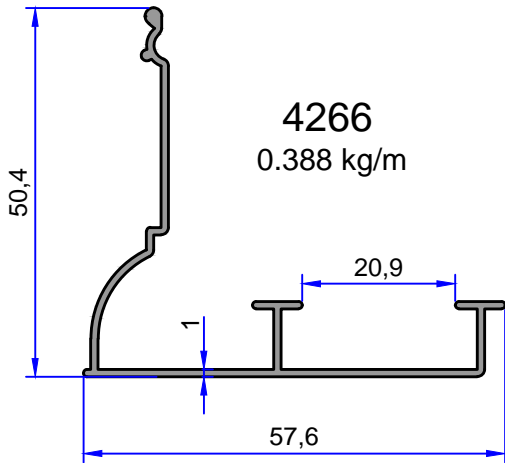

9081
0.336 kg/m

1685
0.211 kg/m

Not: Katalog ağırlıkları teorik ağırlıklardır. Üzerine kalıp aşınmasından dolayı %3-%5 boya farkından dolayı %4-%6 ağırlık ilave edilecektir.