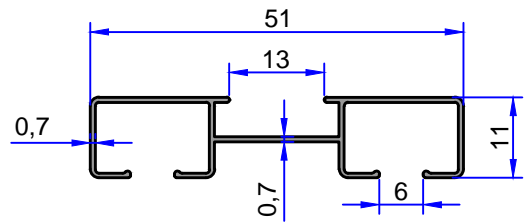

## PERDE RAY KORNİŞ PROFİLLERİ

web: [www.celikleraluminyum.com.tr](http://www.celikleraluminyum.com.tr)  
email: [celikler@celikleraluminyum.com.tr](mailto:celikler@celikleraluminyum.com.tr)

**9081**  
0.336 kg/m