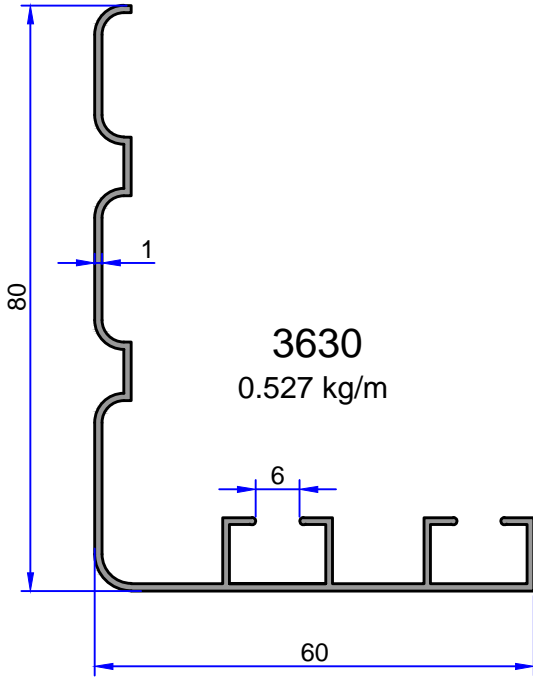

9081
0.336 kg/m

1685
0.211 kg/m

Not: Katalog ağırlıkları teorik ağırlıklardır. Üzerine kalıp aşınmasından dolayı %3-%5 boya farkından dolayı %4-%6 ağırlık ilave edilecektir.