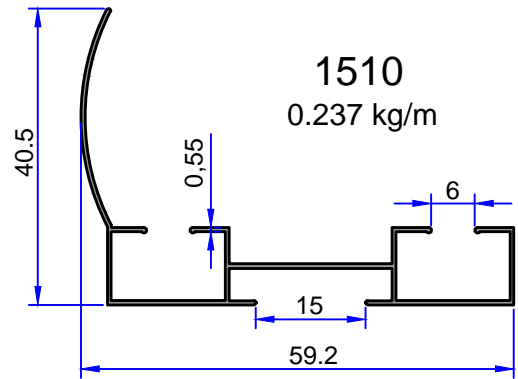

9081
0.336 kg/m

1685
0.211 kg/m

Not: Katalog ağırlıkları teorik ağırlıklardır. Üzerine kalıp aşınmasından dolayı %3-%5 boya farkından dolayı %4-%6 ağırlık ilave edilecektir.