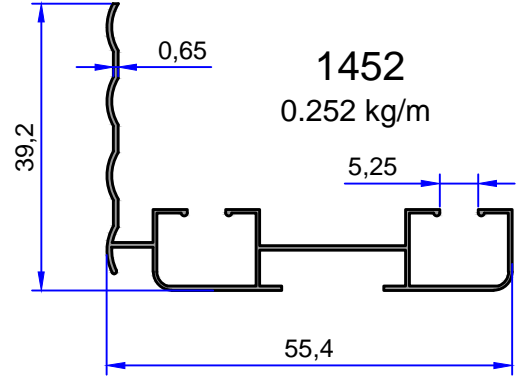

9081
0.336 kg/m

1685
0.211 kg/m

Not: Katalog ağırlıkları teorik ağırlıklardır. Üzerine kalıp aşınmasından dolayı %3-%5 boya farkından dolayı %4-%6 ağırlık ilave edilecektir.