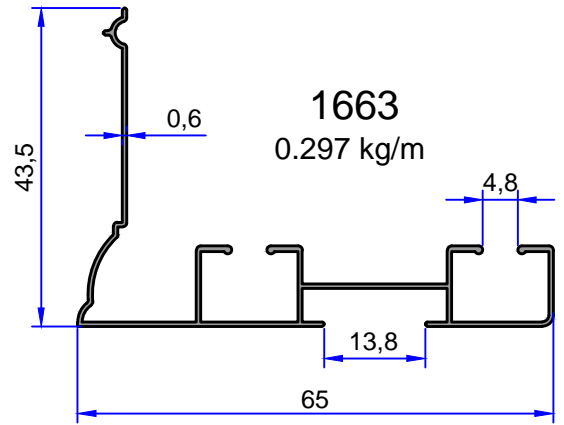

9081
0.336 kg/m

1685
0.211 kg/m

Not: Katalog ağırlıkları teorik ağırlıklardır. Üzerine kalıp aşınmasından dolayı %3-%5 boya farkından dolayı %4-%6 ağırlık ilave edilecektir.